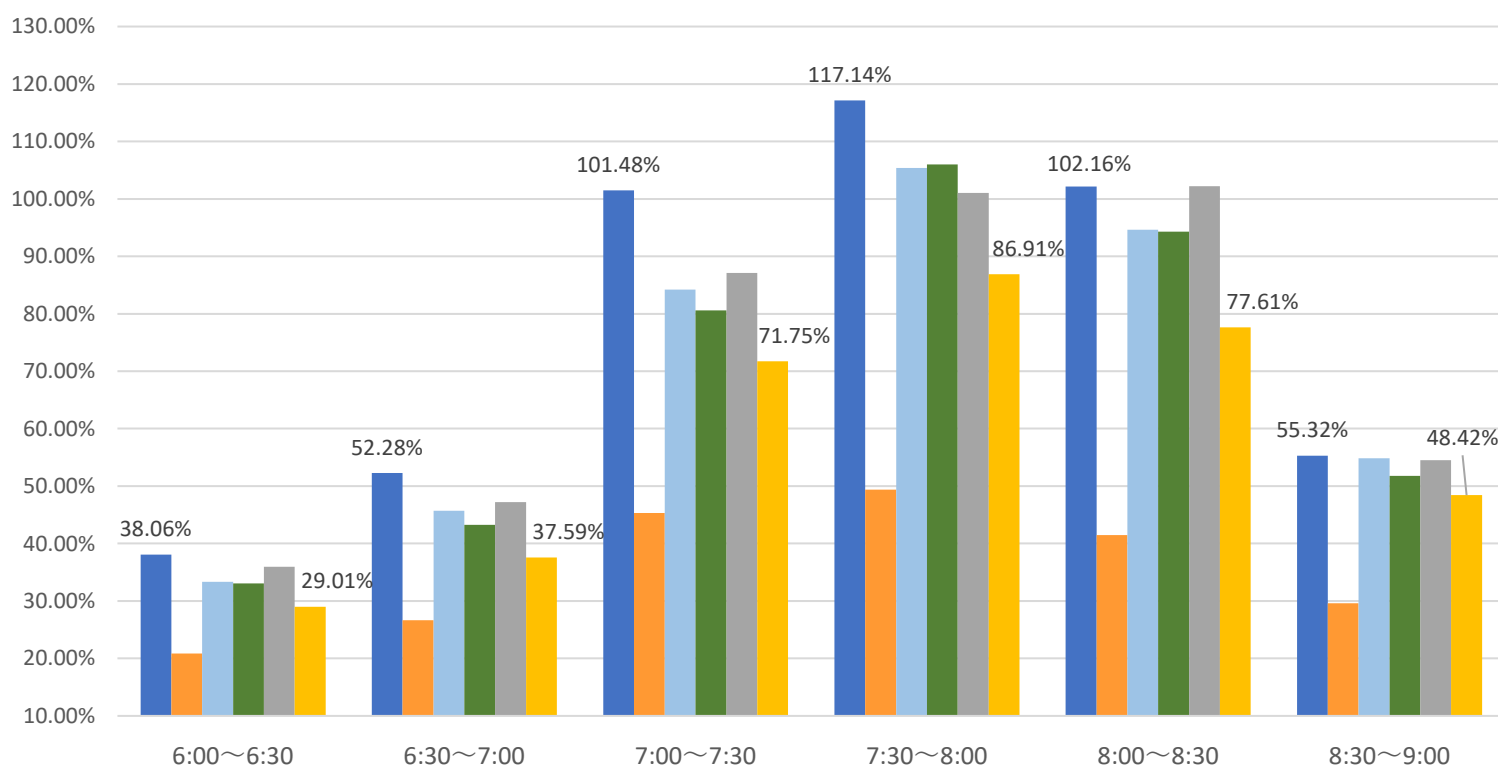

最新の混雑率（2月12日～2月16日）

千葉公園→千葉

桜木→都賀

2020年

■ 1月20日

2023年

■ 4月13日～17日

■ 1月22日～1月26日

■ 1月29日～2月2日

■ 2月5日～2月9日

■ 2月12日～2月16日

感染症
流行前

緊急事態宣言
(第1回) 発出後

最新4週間