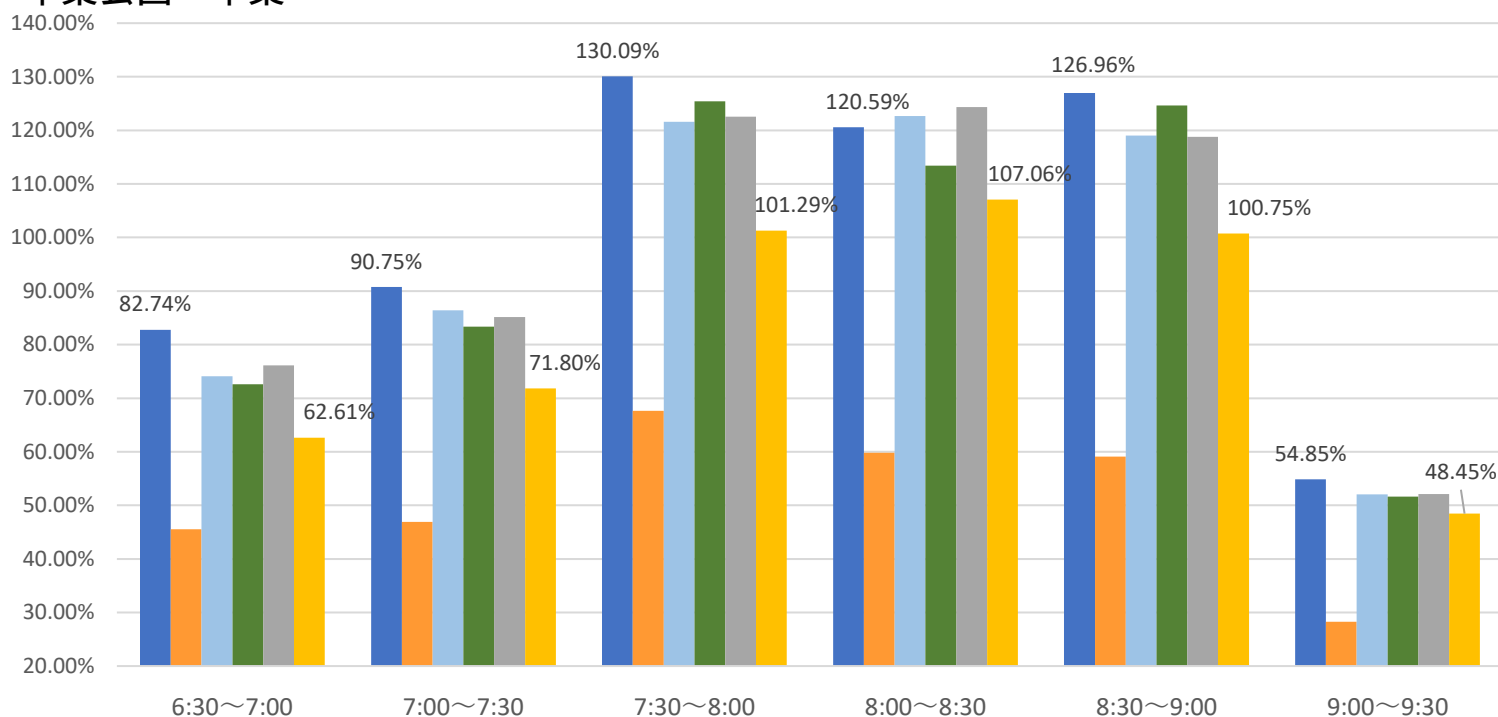

最新の混雑率（2月12日～2月16日）

千葉公園→千葉

桜木→都賀

2020年

■ 1月20日

2023年

■ 4月13日～17日

■ 1月22日～1月26日

■ 1月29日～2月2日

■ 2月5日～2月9日

■ 2月12日～2月16日

感染症
流行前

緊急事態宣言
(第1回) 発出後

最新4週間