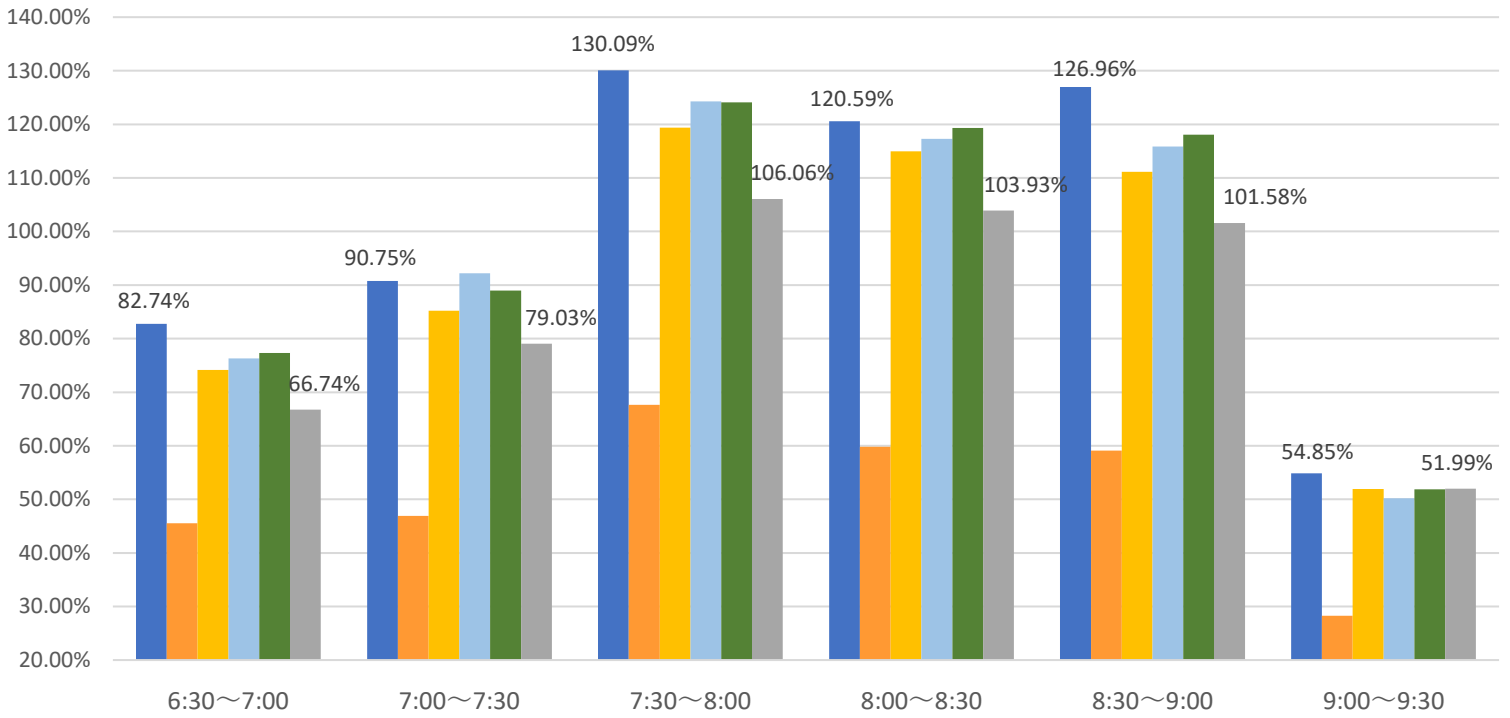

最新の混雑率（9月18日～9月22日）

千葉公園→千葉

桜木→都賀

2020年

2023年

■ 1月20日

■ 4月13日～17日

■ 8月28日～9月1日

■ 9月4日～9月8日

■ 9月11日～9月15日

■ 9月18日～9月22日

感染症
流行前

緊急事態宣言
(第1回) 発出後

最新4週間