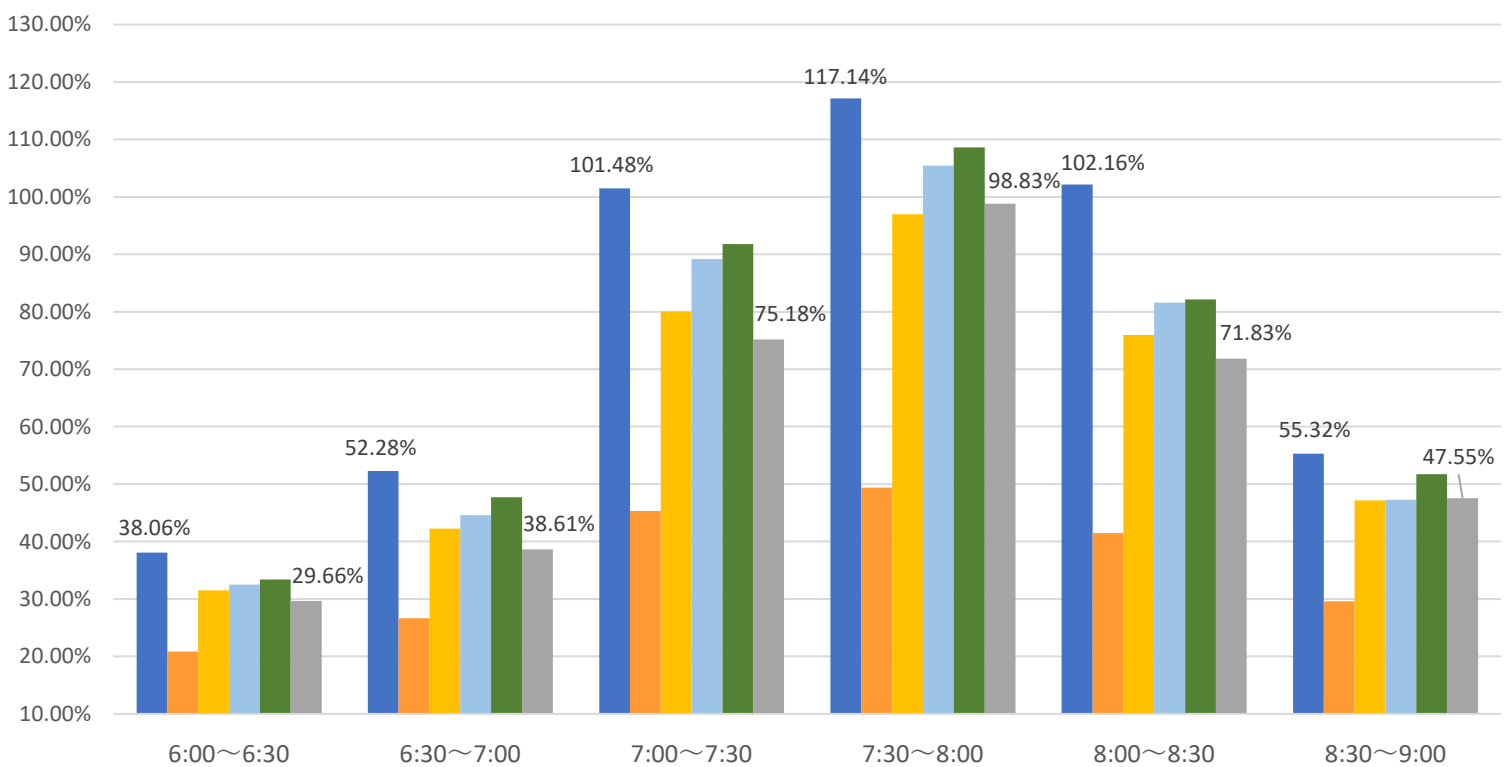

最新の混雑率（9月18日～9月22日）

千葉公園→千葉

桜木→都賀

2020年

2023年

■ 1月20日

■ 4月13日～17日

■ 8月28日～9月1日

■ 9月4日～9月8日

■ 9月11日～9月15日

■ 9月18日～9月22日

感染症
流行前

緊急事態宣言
(第1回) 発出後

最新4週間