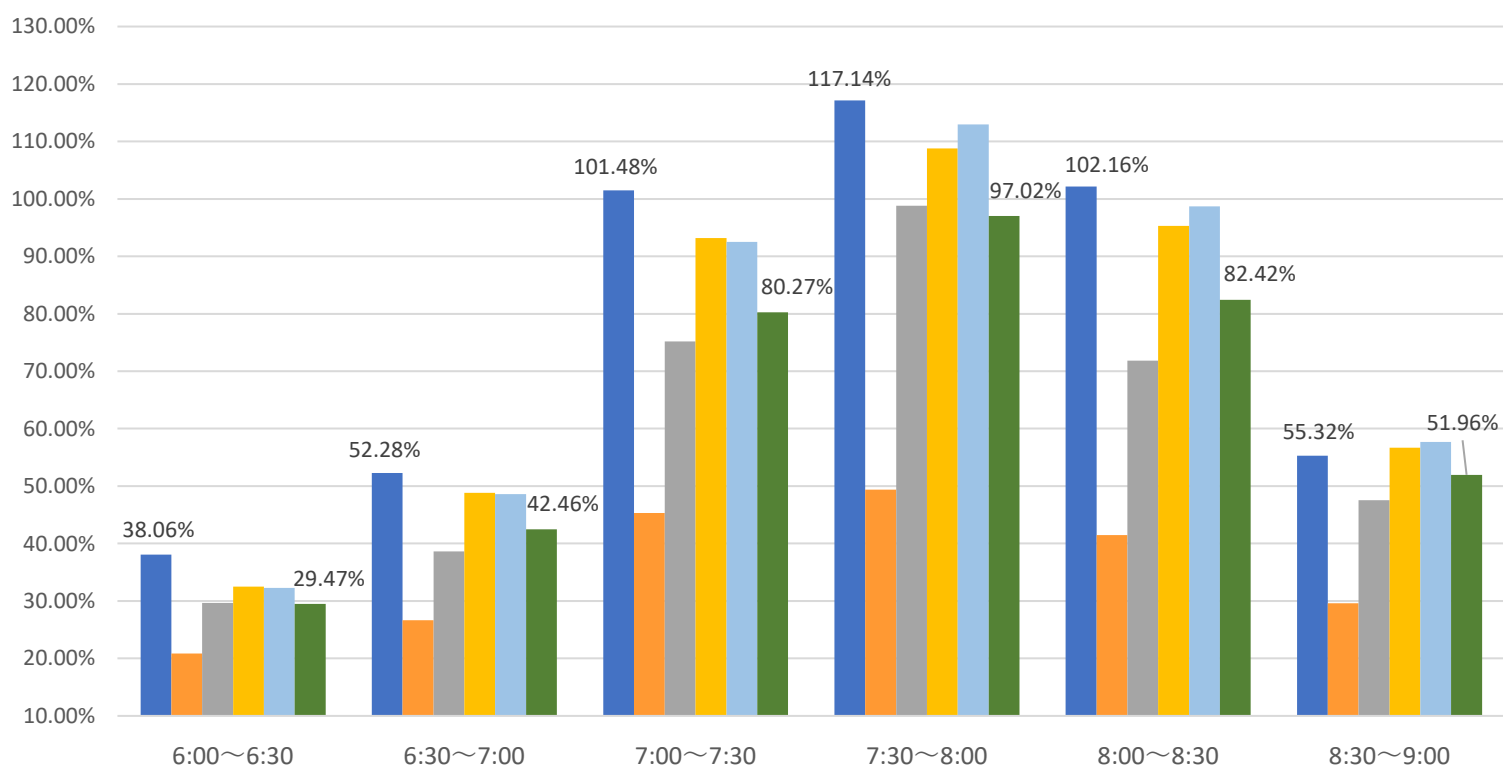

最新の混雑率（10月9日～10月13日）

千葉公園→千葉

桜木→都賀

2020年

■ 1月20日

2023年

■ 4月13日～17日

■ 9月18日～9月22日

■ 9月25日～9月29日

■ 10月2日～10月6日

■ 10月9日～10月13日

感染症
流行前

緊急事態宣言
(第1回) 発出後

最新4週間