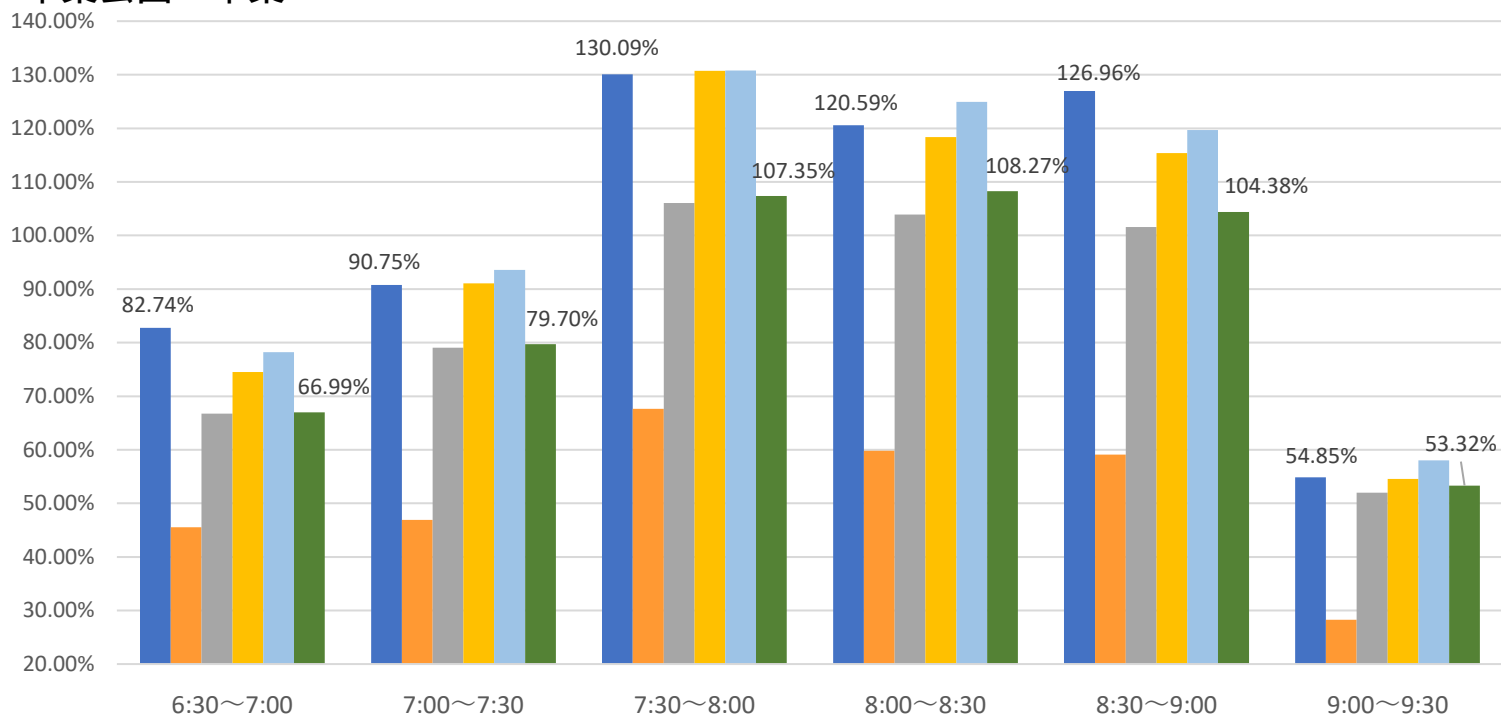

最新の混雑率（10月9日～10月13日）

千葉公園→千葉

桜木→都賀

2020年

■ 1月20日

2023年

■ 4月13日～17日

■ 9月18日～9月22日

■ 9月25日～9月29日

■ 10月2日～10月6日

■ 10月9日～10月13日

感染症
流行前

緊急事態宣言
(第1回) 発出後

最新4週間