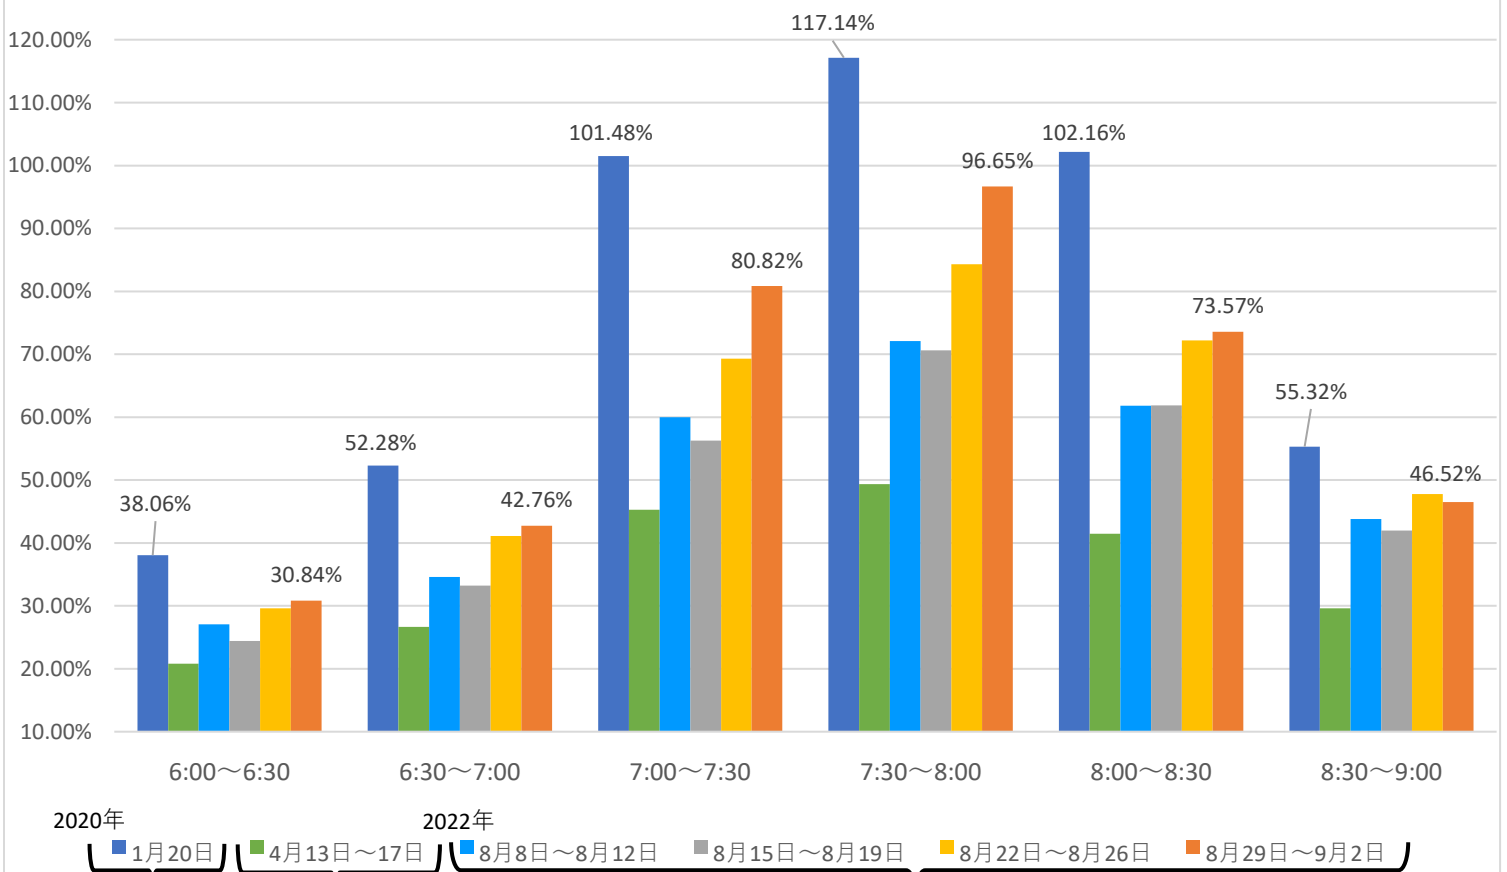

# 最新の混雑率（2022.8.29～9.2）

## 桜木→都賀

2020年 1月20日 2022年 4月13日～17日 8月8日～8月12日 8月15日～8月19日 8月22日～8月26日 8月29日～9月2日

感染症 緊急事態宣言  
流行前 (第1回) 発出後

最新4週間

ご利用の際は、ラッシュ時間帯を避けたオフピークでのご利用をお願いするとともに、マスクの着用や会話を控えていただくなどのご配慮をお願いします。

また、車内換気のための窓開けを行っておりますのでご理解のほどお願い申し上げます。