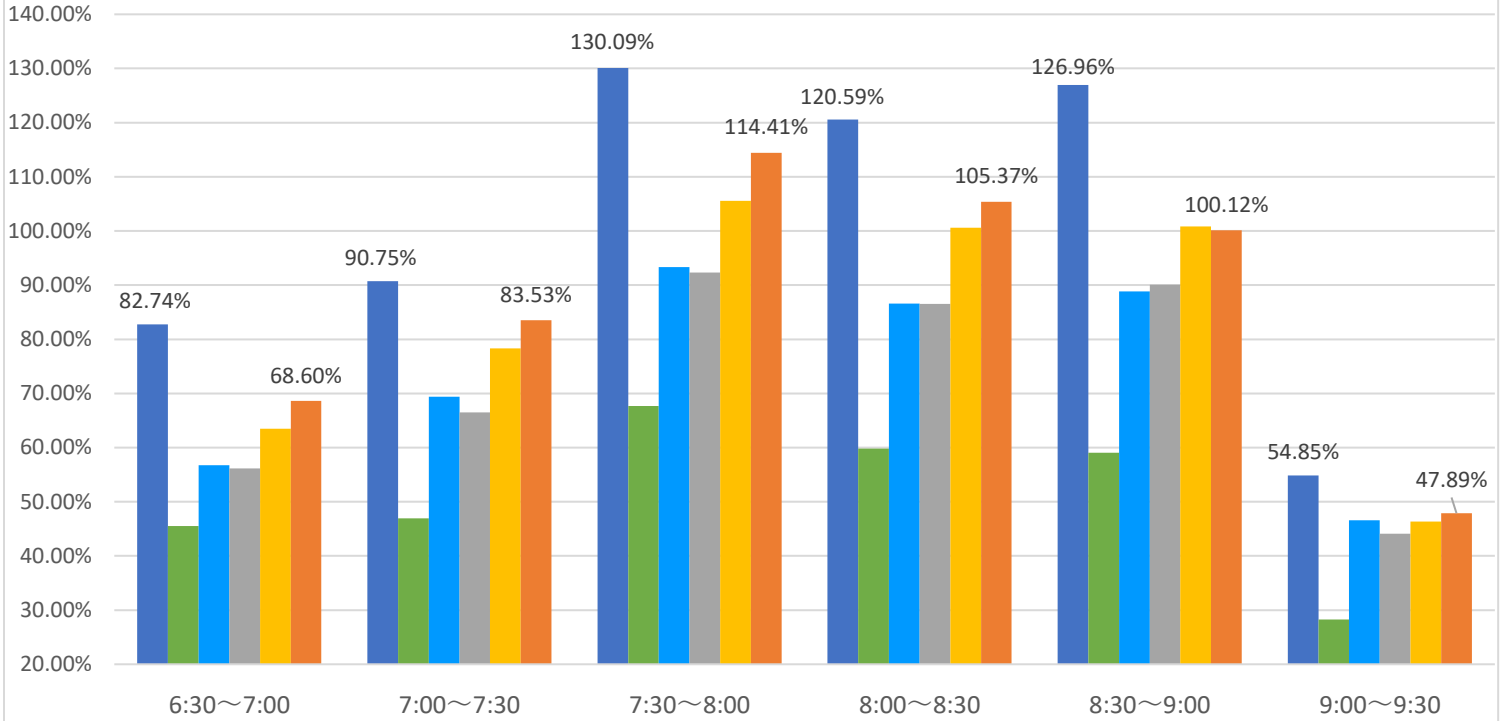

# 最新の混雑率（2022.8.29～9.2）

## 桜木→都賀

2020年 1月20日 2022年 4月13日～17日 8月8日～8月12日 8月15日～8月19日 8月22日～8月26日 8月29日～9月2日

感染症 緊急事態宣言  
流行前 (第1回) 発出後

最新4週間

ご利用の際は、ラッシュ時間帯を避けたオフピークでのご利用をお願いするとともに、マスクの着用や会話を控えていただくなどのご配慮をお願いします。

また、車内換気のための窓開けを行っておりますのでご理解のほどお願い申し上げます。