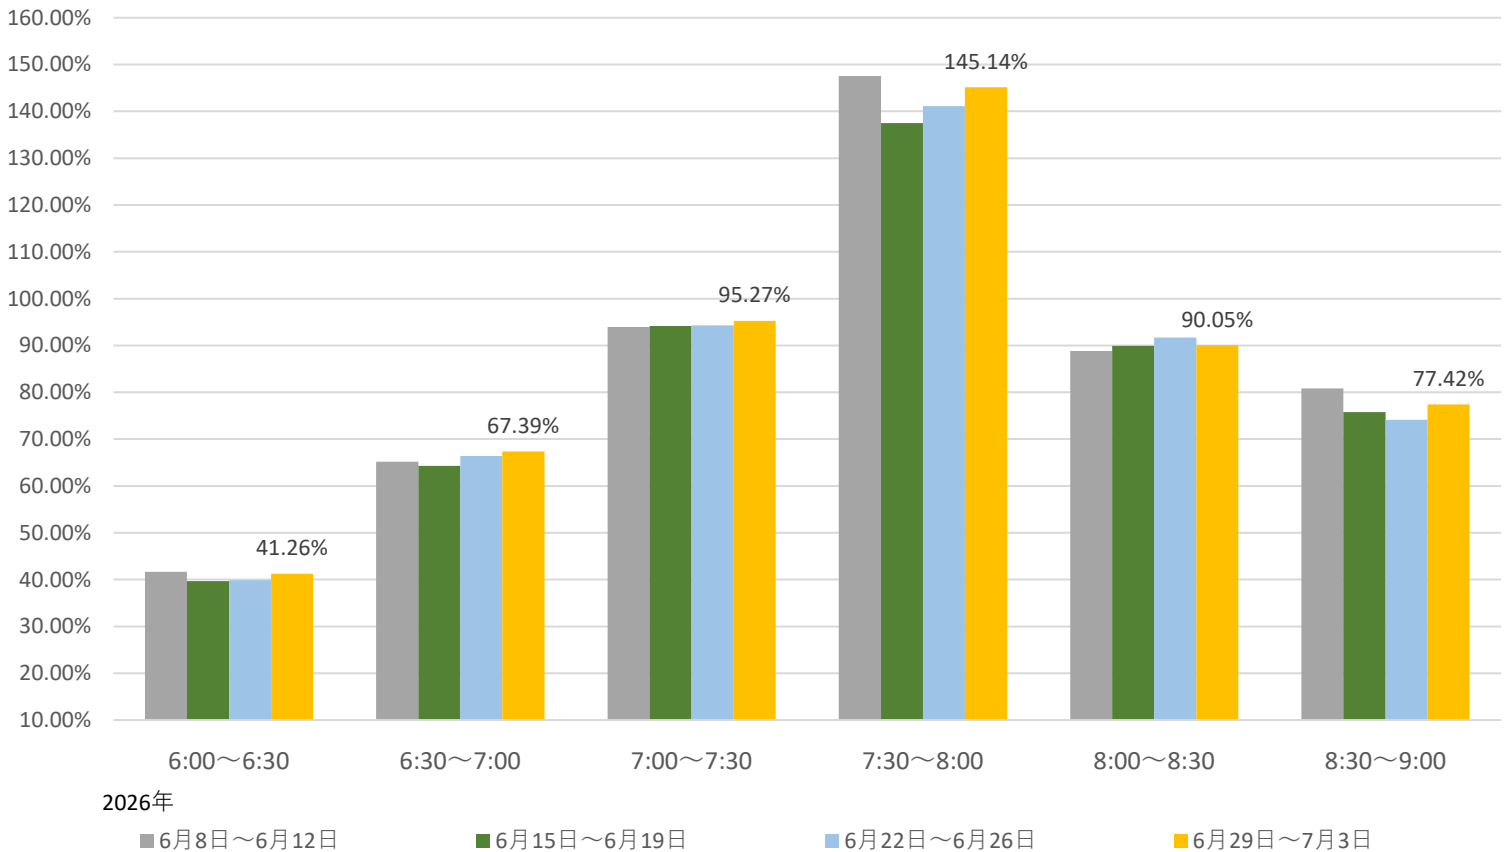

桜木→都賀

上記のグラフは、改札の通過人員から計算した時間帯別の平均混雑率であり、各列車・各車両の混雑率ではありません。