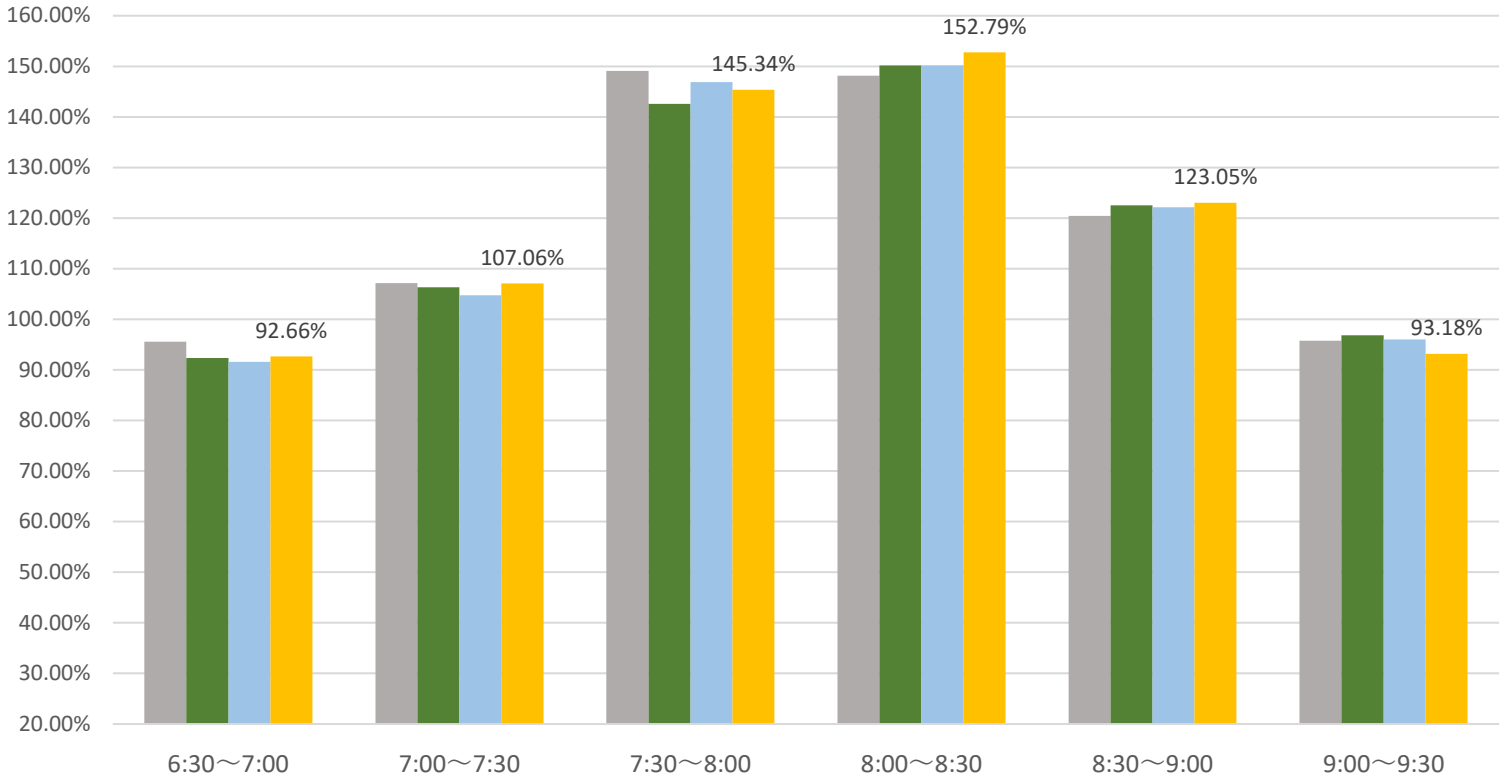

最新の混雑率（6月29日～7月3日）

千葉公園→千葉