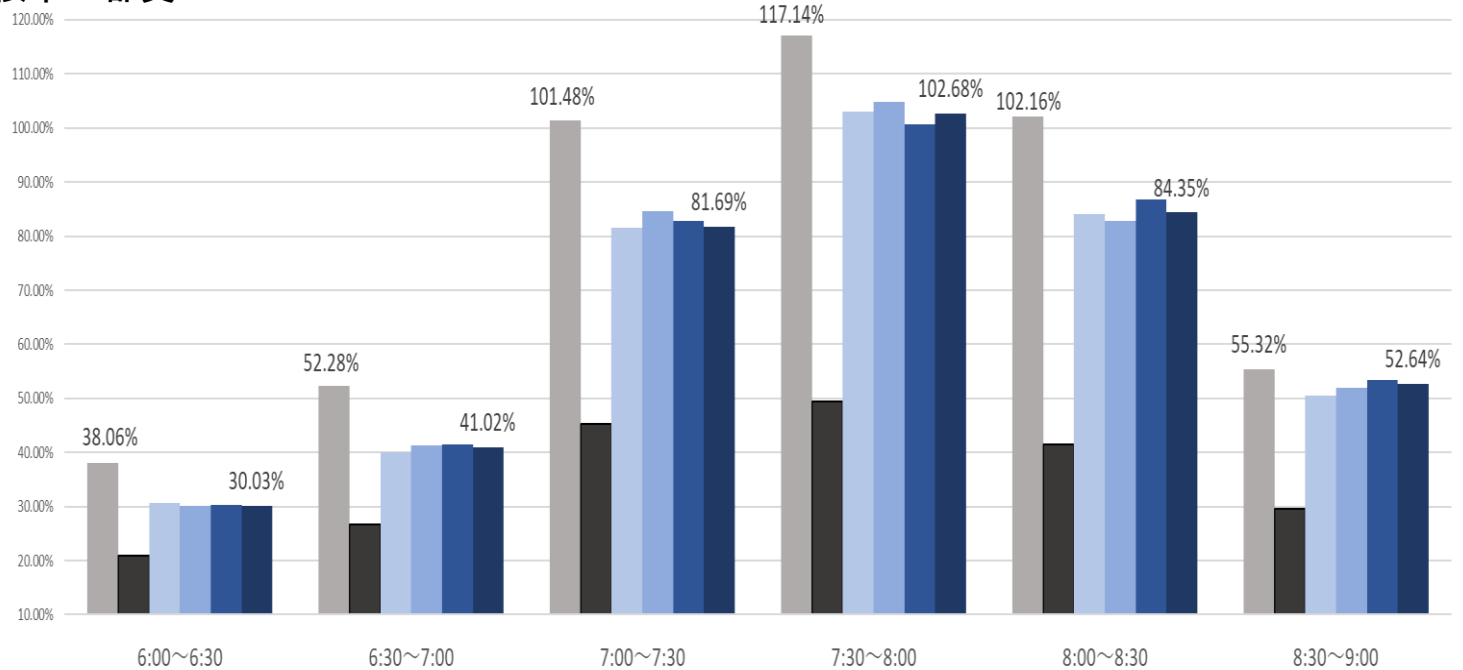

最新の混雑率（2021.11.15～11.19）

千葉公園→千葉

桜木→都賀

2020年

■ 1月20日

■ 4月13日~17日

2021年

■ 10月25日~10月29日

■ 11月1日~11月2日, 11月4日~11月5日

■ 11月8日~11月12日

■ 11月15日~11月19日

感染症 緊急事態宣言
流行前 (第1回) 発出後

最新4週間