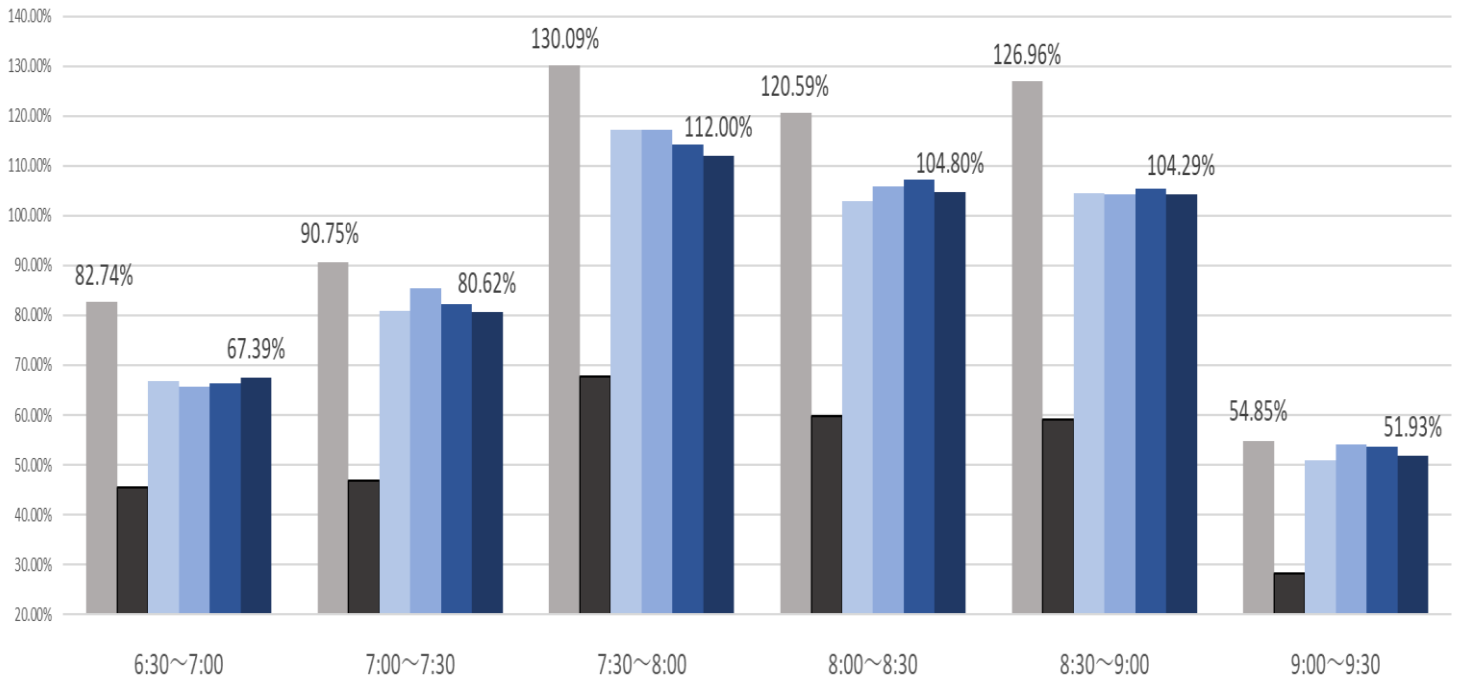

最新の混雑率（2021.11.15～11.19）

千葉公園→千葉

桜木→都賀

2020年

■ 1月20日

■ 4月13日~17日

2021年

■ 10月25日~10月29日

■ 11月1日~11月2日, 11月4日~11月5日

■ 11月8日~11月12日

■ 11月15日~11月19日

感染症 緊急事態宣言
流行前 (第1回) 発出後

最新4週間