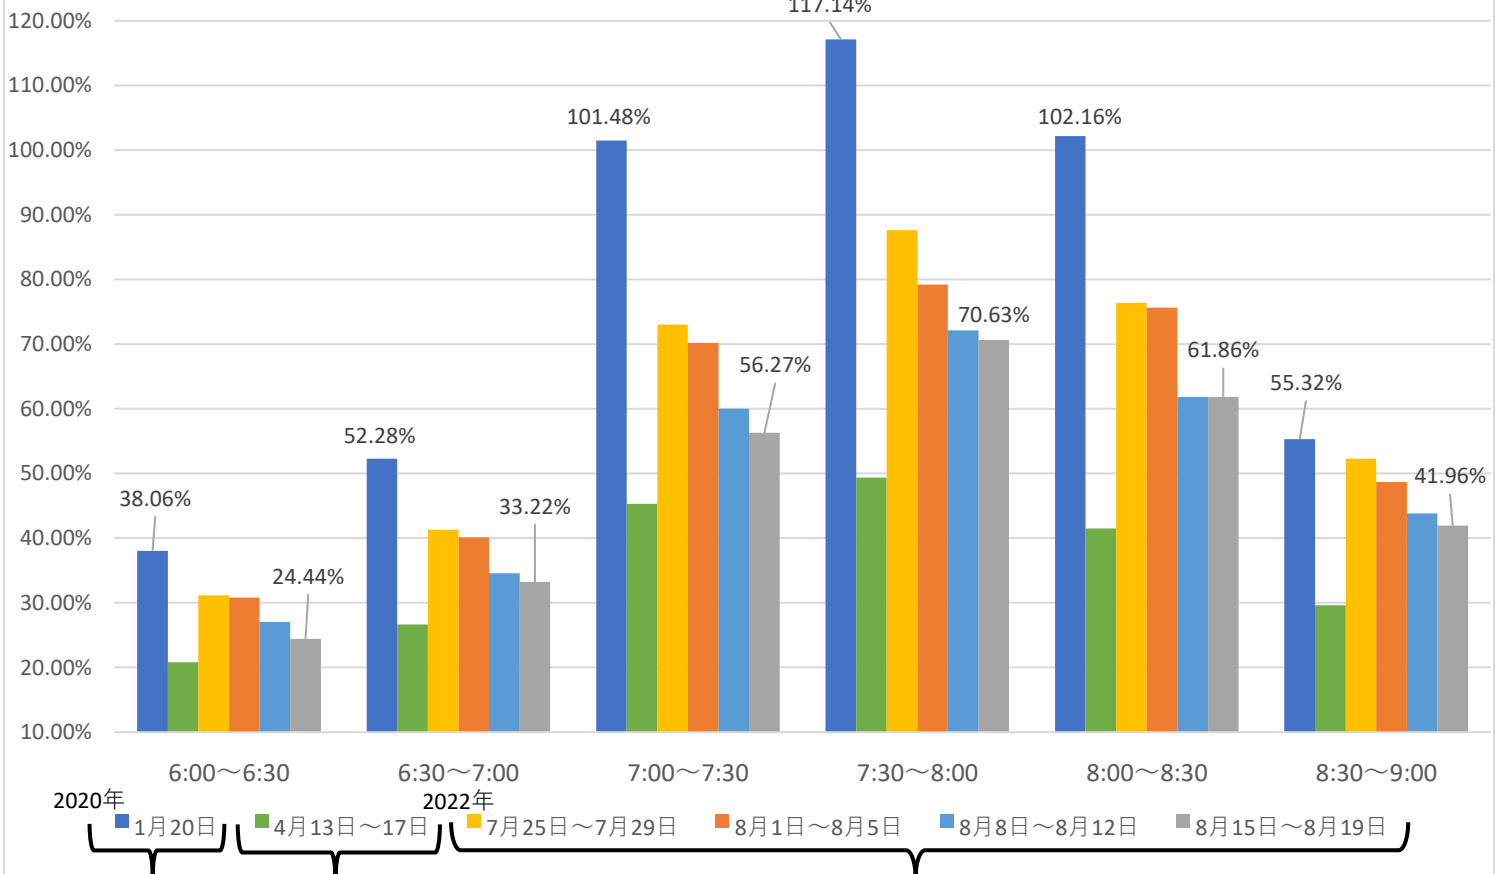

最新の混雑率（2022.8.15～8.19）

千葉公園→千葉

桜木→都賀

2020年 1月20日 | 2022年 4月13日~17日 | 7月25日~7月29日 | 8月1日~8月5日 | 8月8日~8月12日 | 8月15日~8月19日

感染症 緊急事態宣言
流行前 (第1回) 発出後

最新4週間

ご利用の際は、ラッシュ時間帯を避けたオフピークでのご利用をお願いするとともに、マスクの着用や会話を控えていただくなどのご配慮をお願いします。