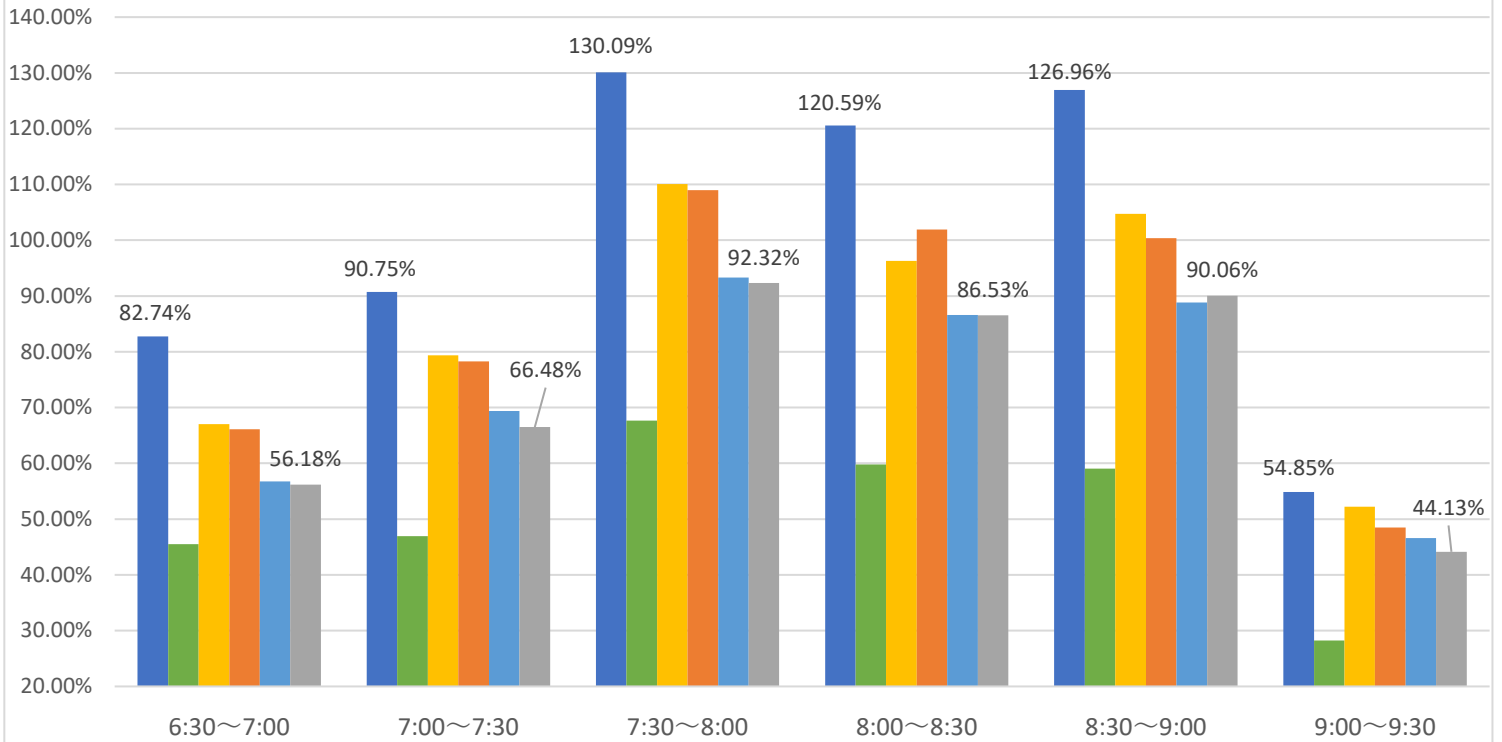

最新の混雑率（2022.8.15～8.19）

千葉公園→千葉

桜木→都賀

2020年 1月20日 | 2022年 4月13日~17日 | 7月25日~7月29日 | 8月1日~8月5日 | 8月8日~8月12日 | 8月15日~8月19日

感染症 緊急事態宣言
流行前 (第1回) 発出後

最新4週間

ご利用の際は、ラッシュ時間帯を避けたオフピークでのご利用をお願いするとともに、マスクの着用や会話を控えていただくなどのご配慮をお願いします。