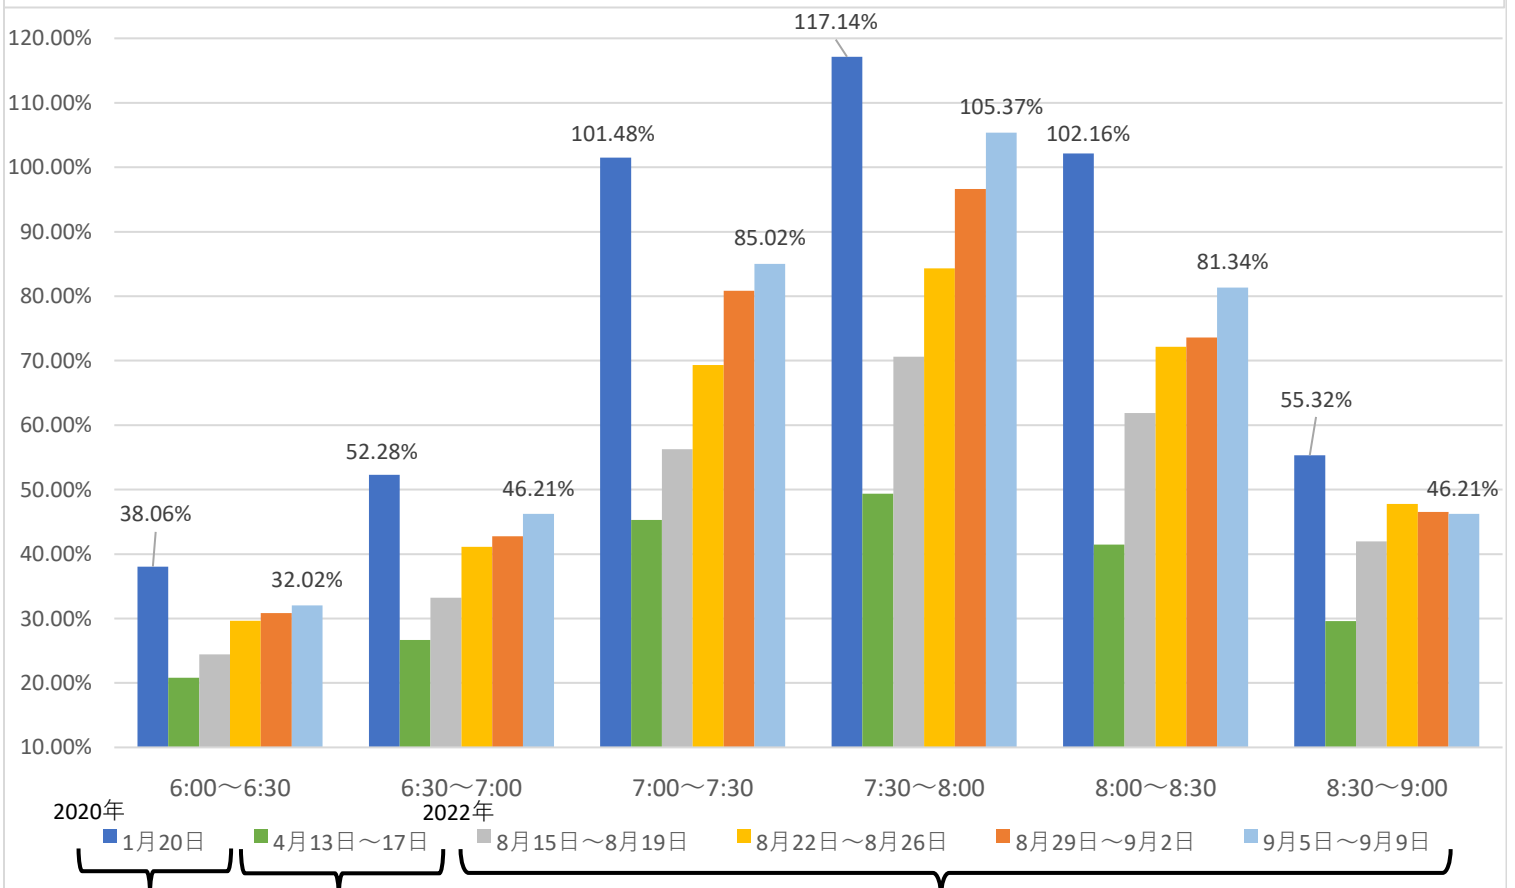

最新の混雑率 (2022.9.5~9.9)

千葉公園→千葉

桜木→都賀

■ 2020年 1月20日
■ 2022年 4月13日~17日
■ 8月15日~8月19日
■ 8月22日~8月26日
■ 8月29日~9月2日
■ 9月5日~9月9日

感染症 緊急事態宣言
 流行前 (第1回) 発出後

最新4週間

ご利用の際は、ラッシュ時間帯を避けたオフピークでのご利用をお願いするとともに、マスクの着用や会話を控えていただくなどのご配慮をお願いします。