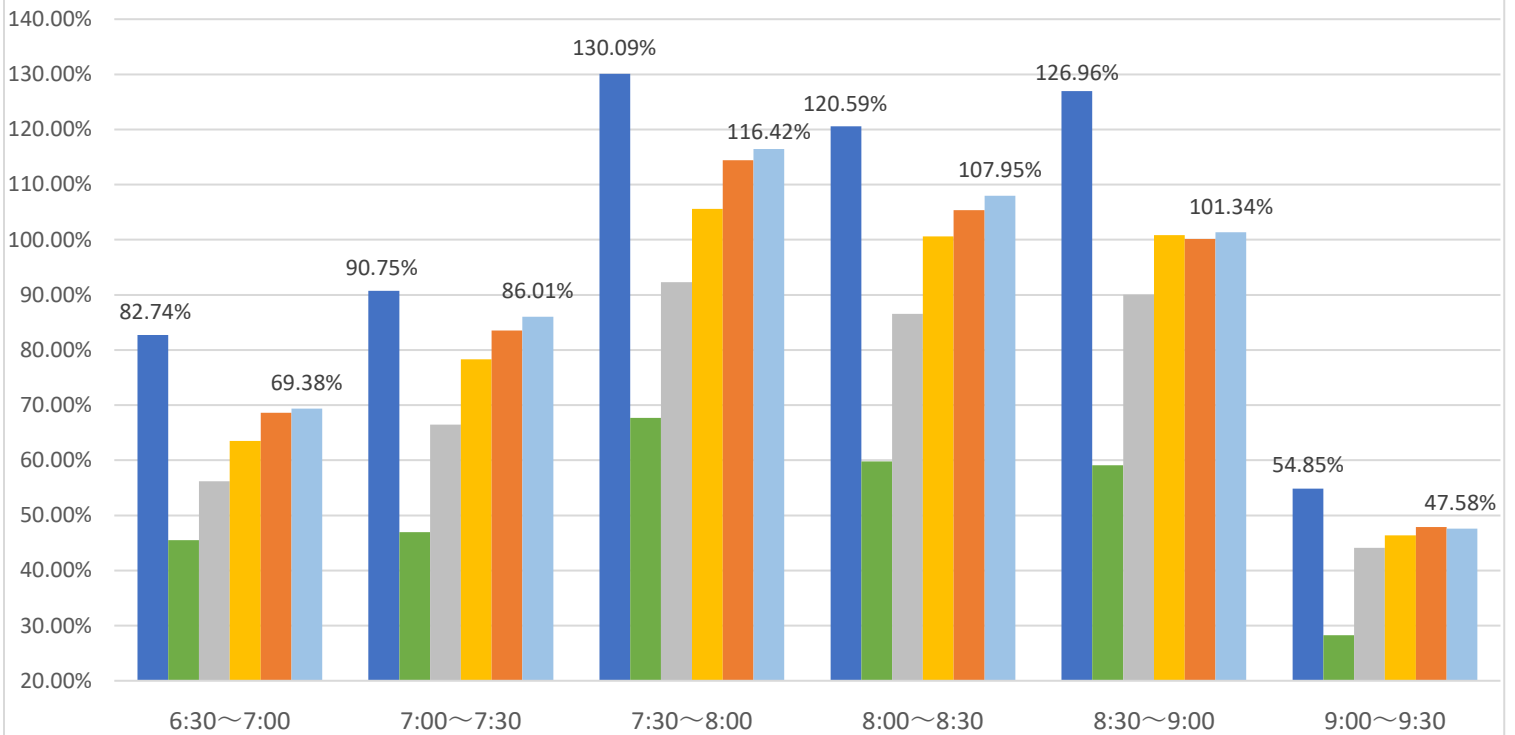

最新の混雑率 (2022.9.5~9.9)

千葉公園→千葉

桜木→都賀

■ 2020年 1月20日
■ 2022年 4月13日~17日
■ 8月15日~8月19日
■ 8月22日~8月26日
■ 8月29日~9月2日
■ 9月5日~9月9日

感染症 緊急事態宣言
 流行前 (第1回) 発出後

最新4週間

ご利用の際は、ラッシュ時間帯を避けたオフピークでのご利用をお願いするとともに、マスクの着用や会話を控えていただくなどのご配慮をお願いします。