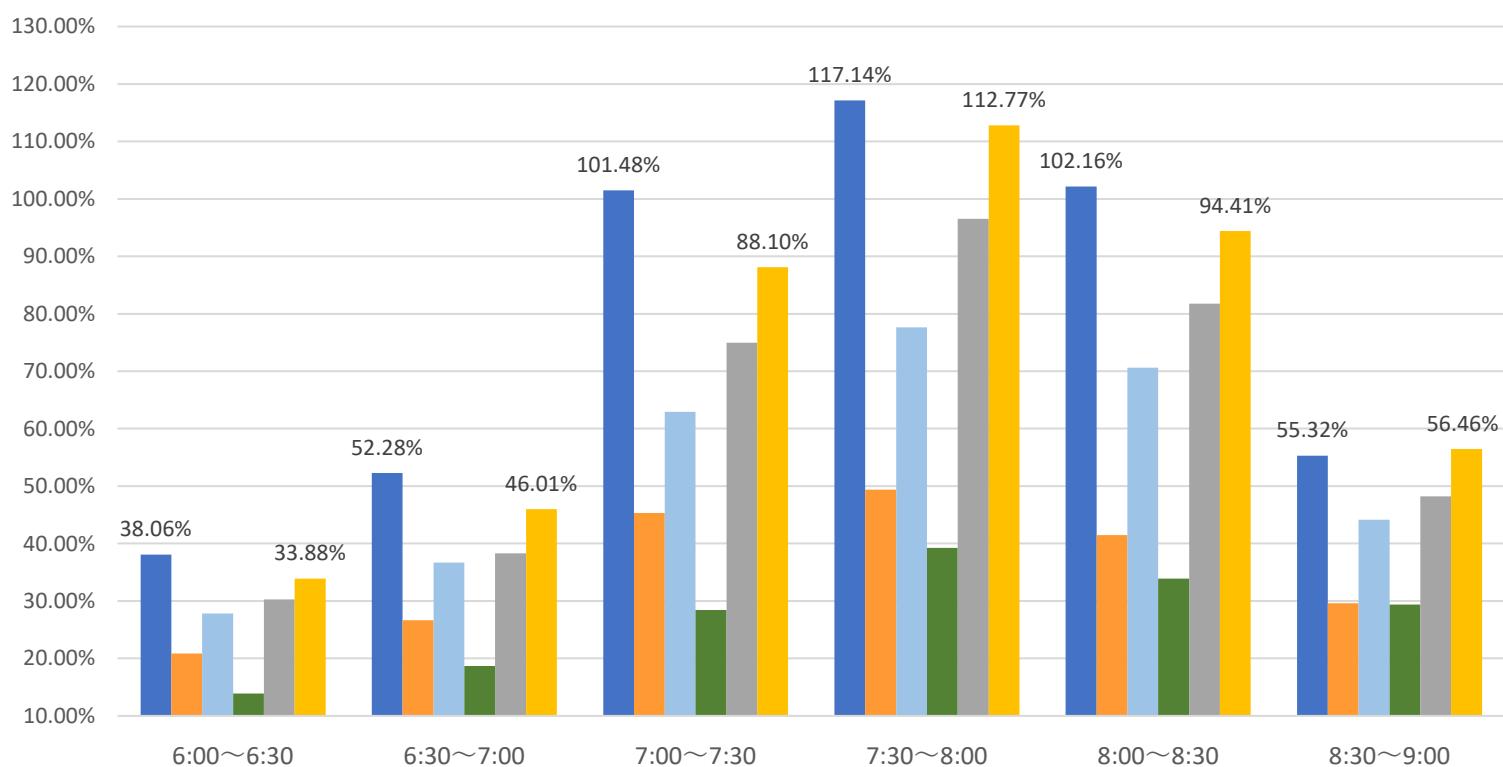

最新の混雑率（1月15日～1月19日）

千葉公園→千葉

桜木→都賀

2020年

■ 1月20日

2023年

■ 4月13日～17日

■ 12月25日～12月29日

■ 1月1日～1月5日

■ 1月8日～1月12日

■ 1月15日～1月19日

感染症
流行前

緊急事態宣言
(第1回) 発出後

最新4週間