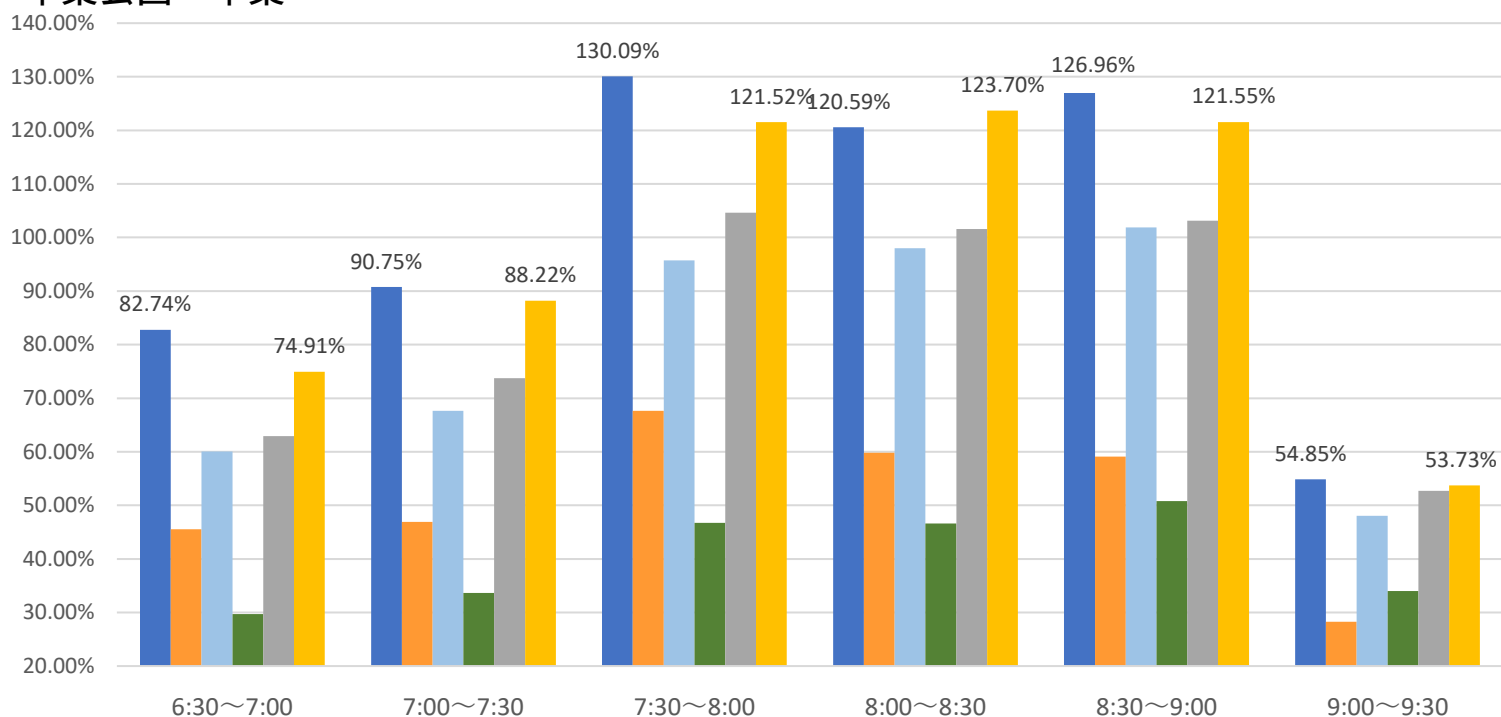

最新の混雑率（1月15日～1月19日）

千葉公園→千葉

桜木→都賀

2020年

■ 1月20日

2023年

■ 4月13日～17日

■ 12月25日～12月29日

■ 1月1日～1月5日

■ 1月8日～1月12日

■ 1月15日～1月19日

感染症
流行前

緊急事態宣言
(第1回) 発出後

最新4週間