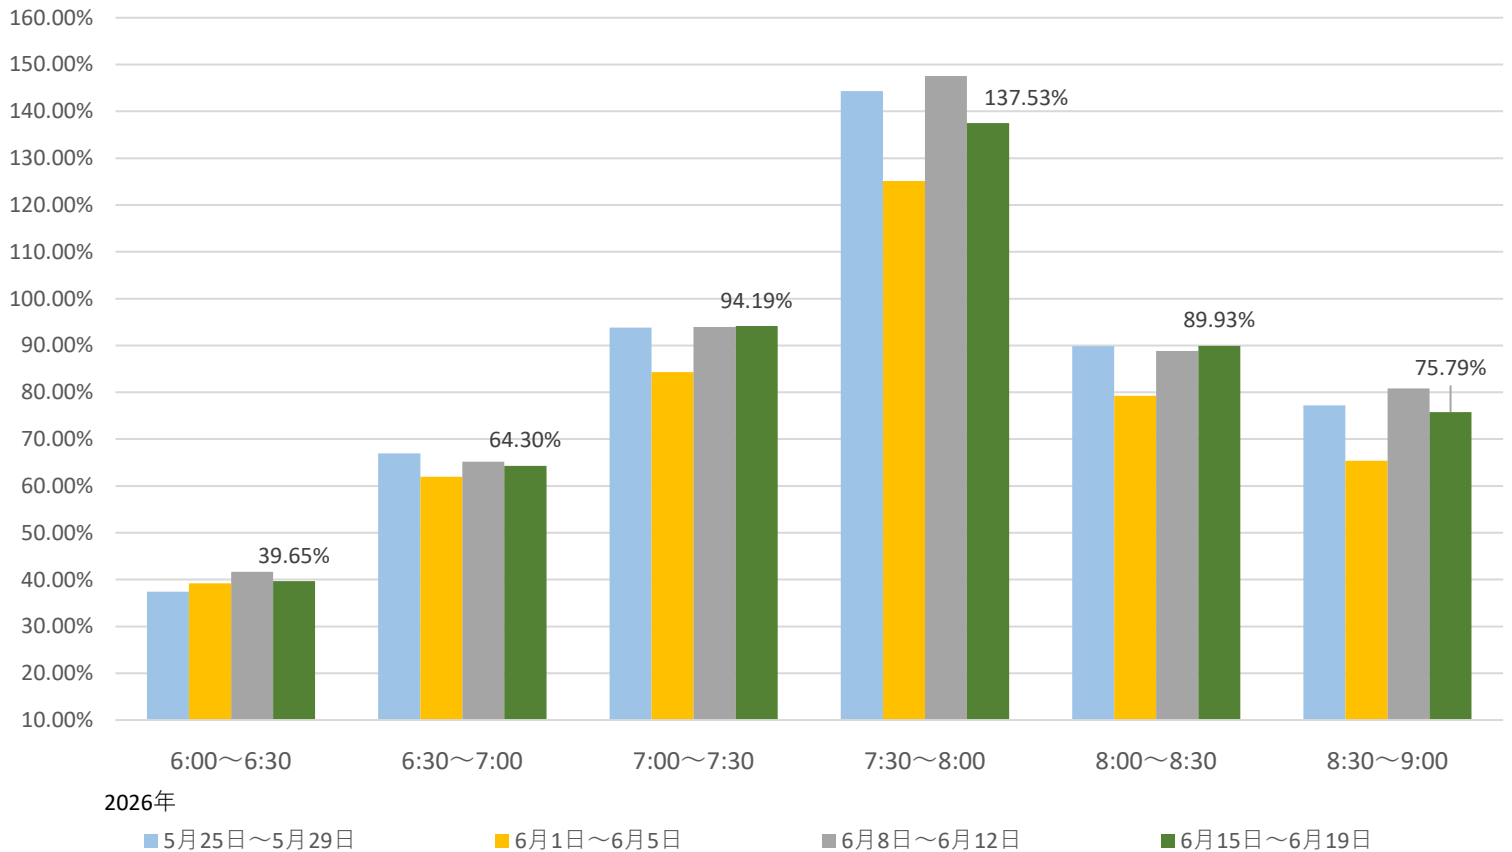

桜木→都賀

上記のグラフは、改札の通過人員から計算した時間帯別の平均混雑率であり、各列車・各車両の混雑率ではありません。