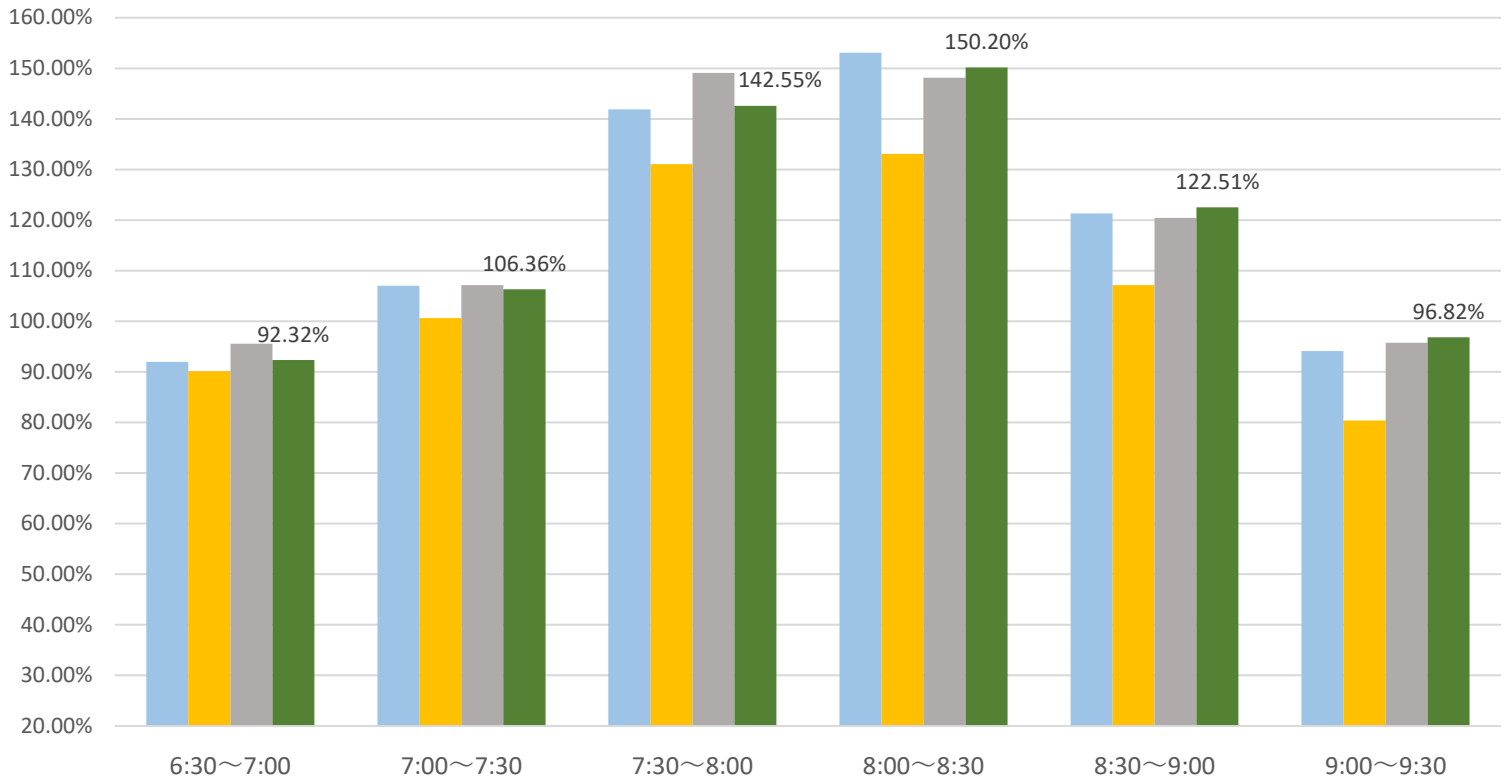

最新の混雑率（6月15日～6月19日）

千葉公園→千葉