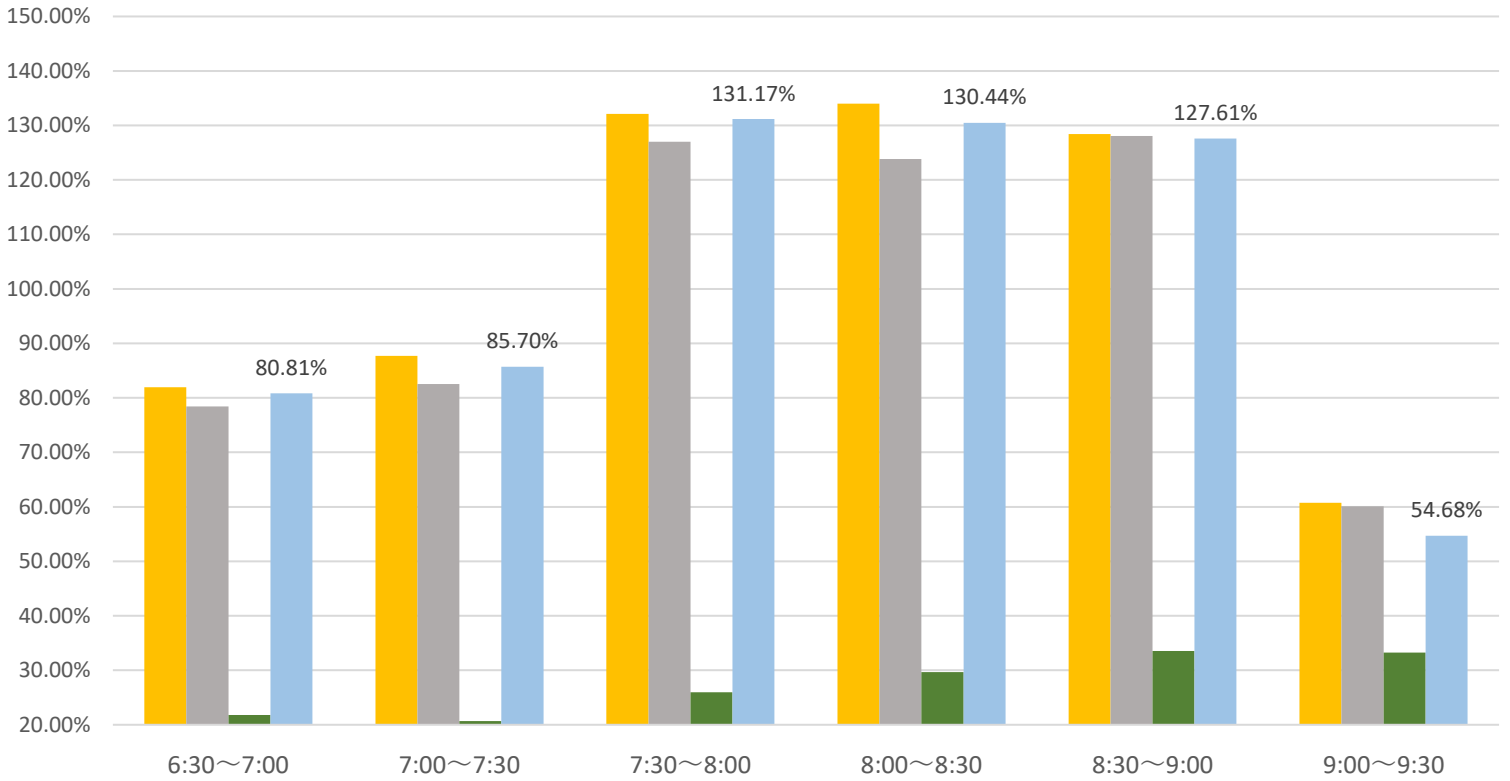

最新の混雑率（1月5日～1月9日）

千葉公園→千葉

桜木→都賀

2025年

■ 12月15日～12月19日

■ 12月22日～12月26日

■ 12月29日～1月2日

■ 1月5日～1月9日