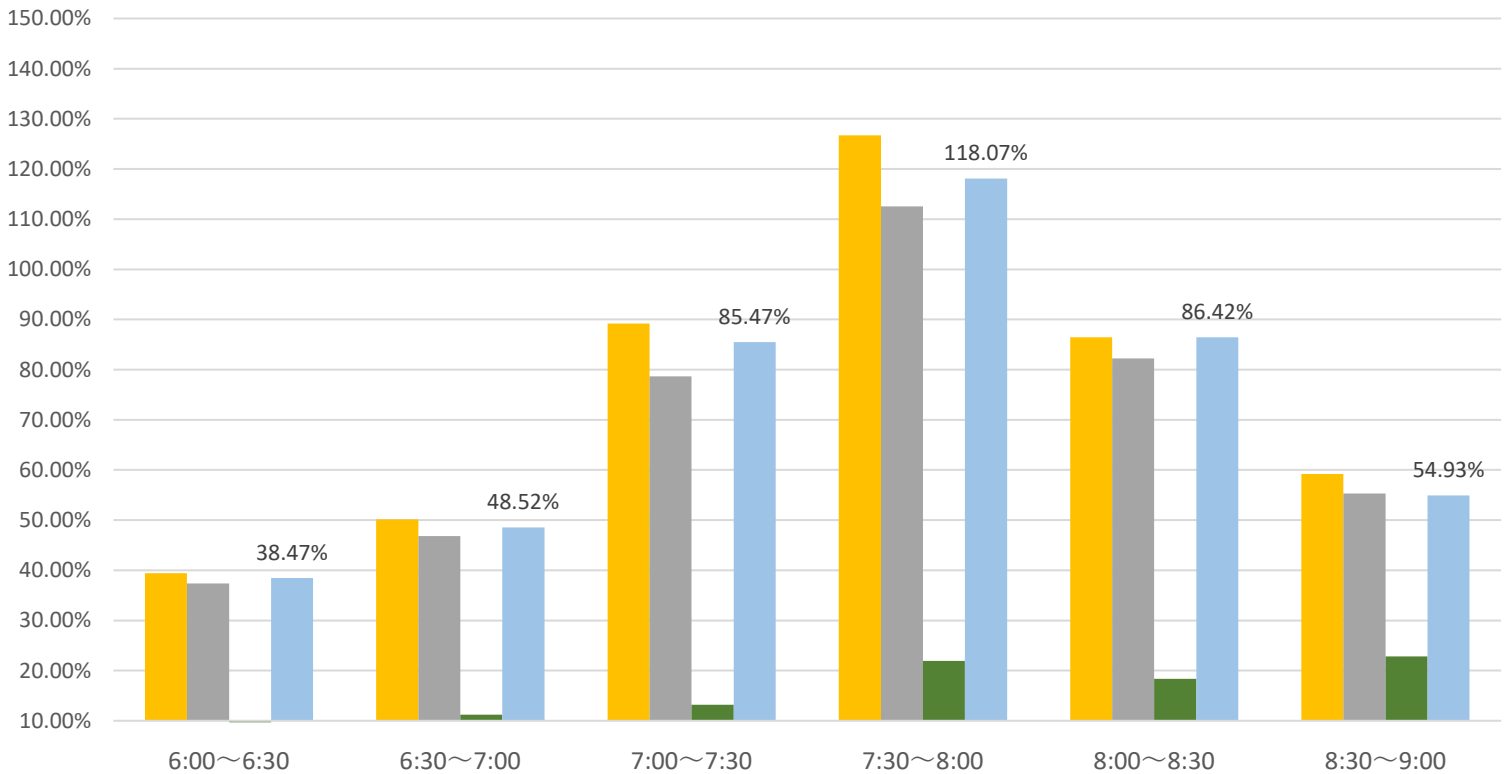

最新の混雑率（1月5日～1月9日）

千葉公園→千葉

桜木→都賀

2025年

■ 12月15日～12月19日

■ 12月22日～12月26日

■ 12月29日～1月2日

■ 1月5日～1月9日