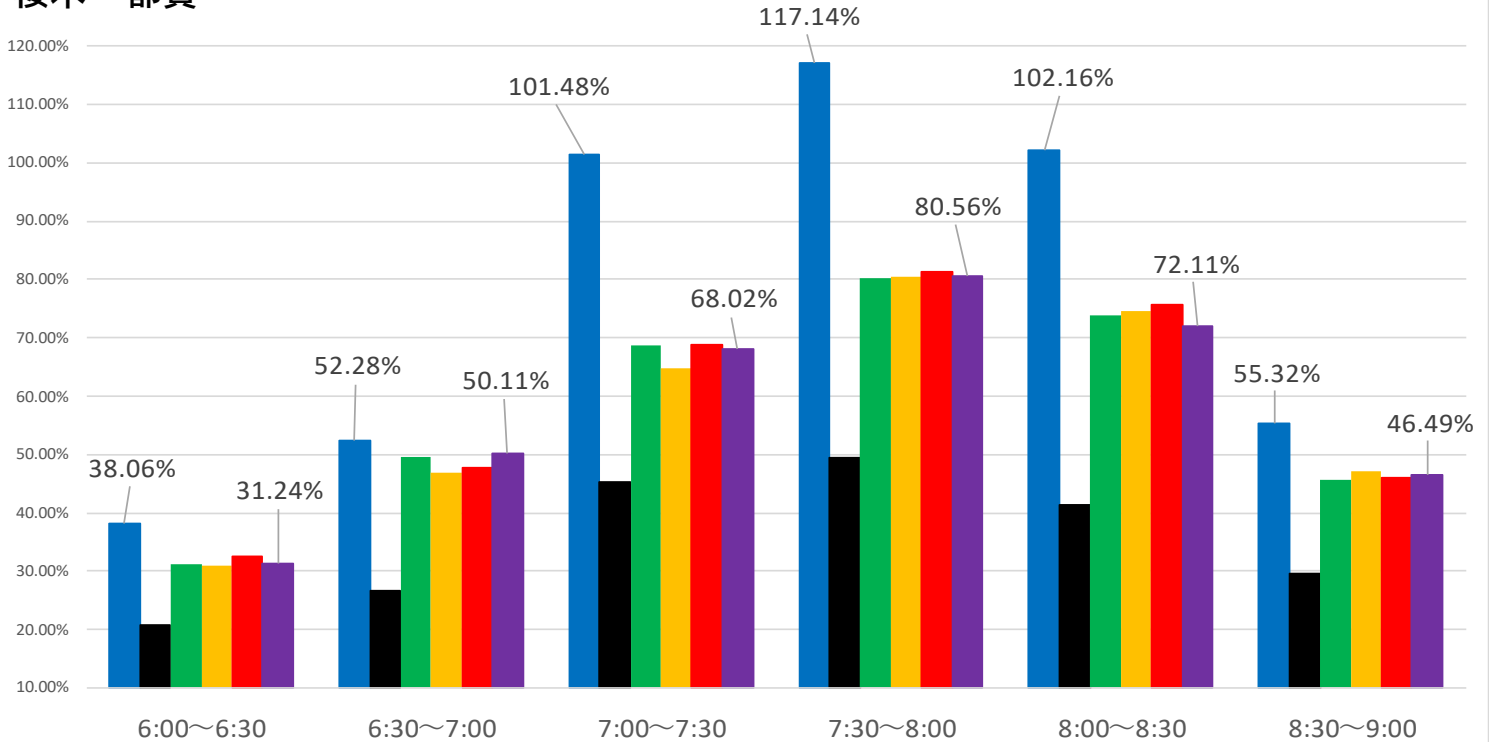

最新の混雑率 (2021.2.1~2.5)

千葉公園→千葉

桜木→都賀

2020年 1月20日 (blue), 2020年 4月13日~17日 (black), 2021年 1月12日~15日 (green), 2021年 1月18日~22日 (yellow), 2021年 1月25日~29日 (red), 2021年 2月1日~5日 (purple)

感染症
流行前

緊急事態宣言
発出後

最新4週間