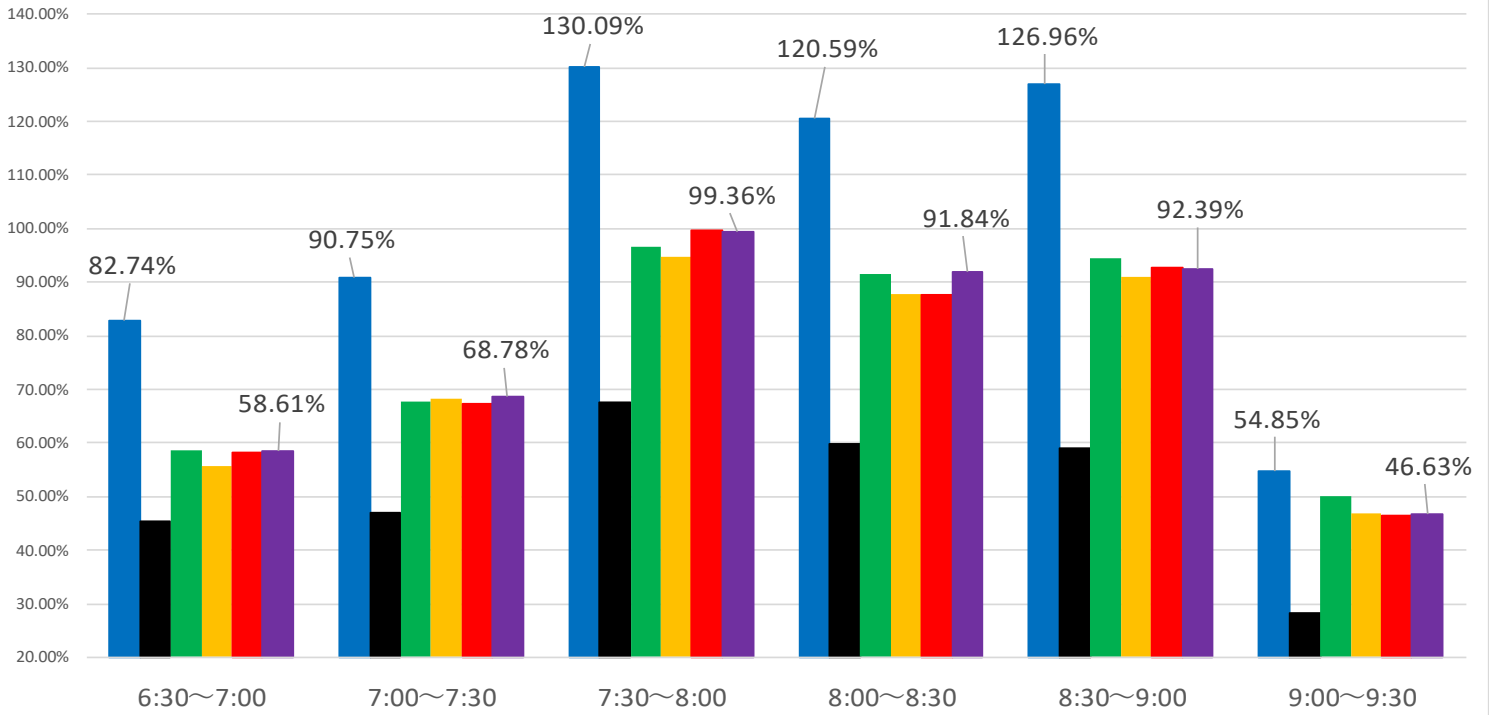

最新の混雑率 (2021.2.1~2.5)

千葉公園→千葉

桜木→都賀

2020年 1月20日 (blue), 2020年 4月13日~17日 (black), 2021年 1月12日~15日 (green), 2021年 1月18日~22日 (yellow), 2021年 1月25日~29日 (red), 2021年 2月1日~5日 (purple)

感染症
流行前

緊急事態宣言
発出後

最新4週間