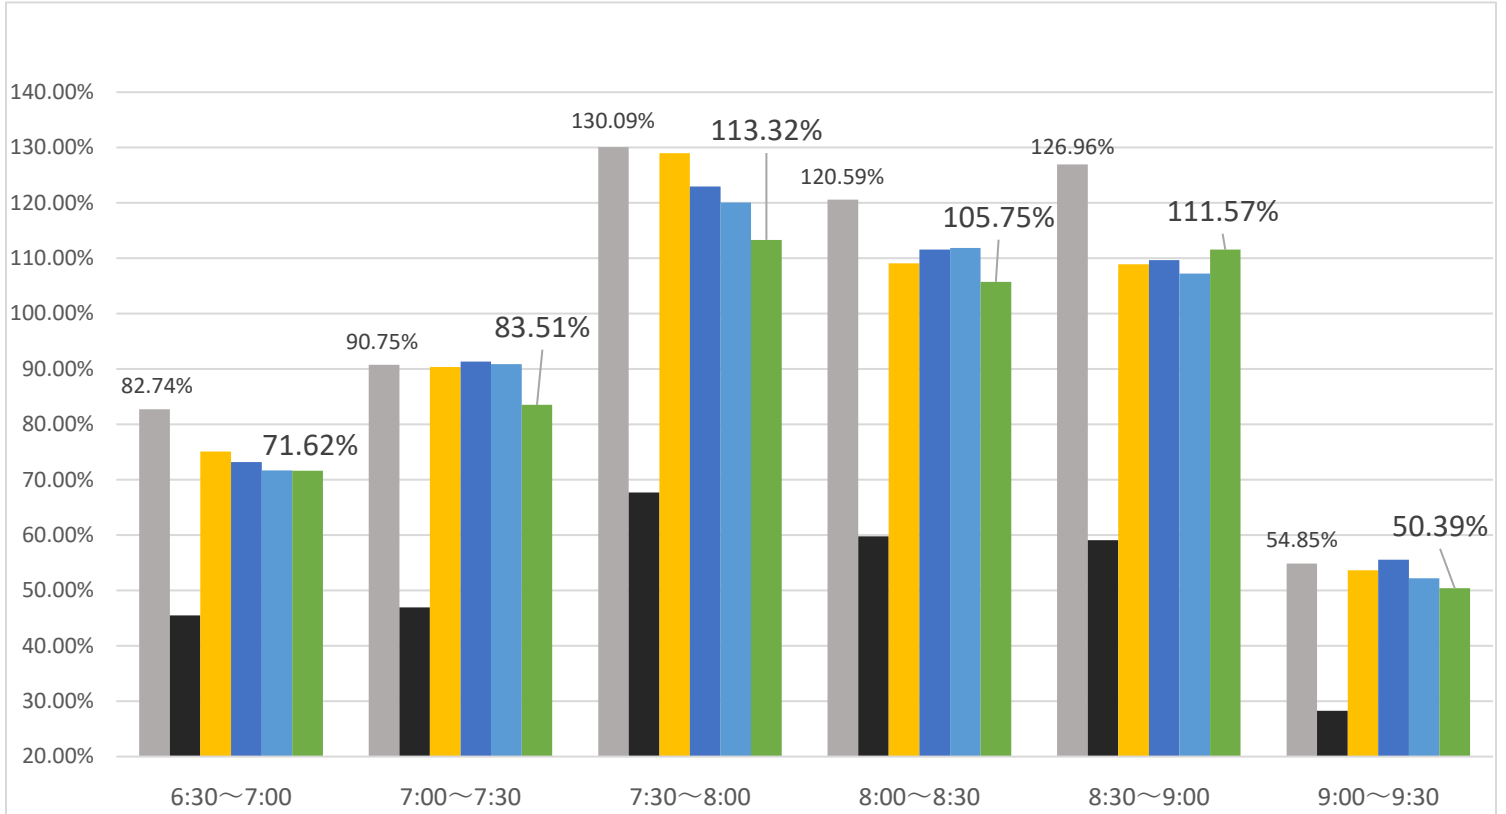

最新の混雑率 (2022.7.19~7.22)

千葉公園→千葉

桜木→都賀

2020年

2022年

1月20日

4月13日~17日

6月27日~7月1日

7月4日~7月8日

7月11日~7月15日

7月19日~7月22日

感染症

緊急事態宣言

最新4週間

流行前 (第1回) 発出後

現在、7:30~8:00前後の列車が非常に混雑しております。ご利用の際は、ラッシュ時間帯を避けたオフピークでのご利用をお願いするとともに、マスクの着用や会話を控えていただくなどのご配慮に加え、車内換気のための窓開けにご協力くださいますようお願い申し上げます。