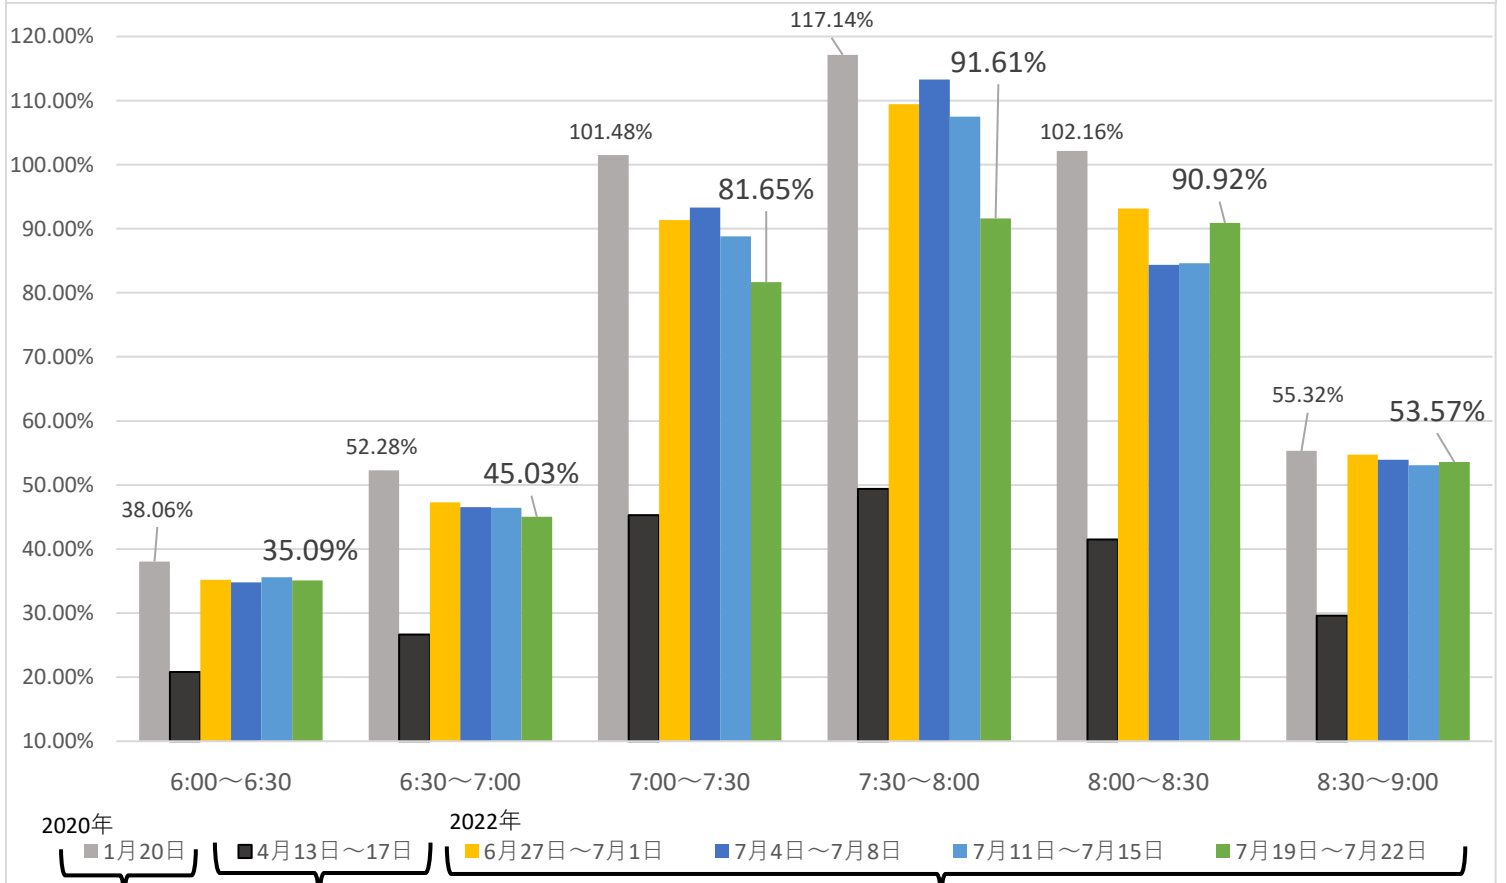

最新の混雑率 (2022.7.19~7.22)

千葉公園→千葉

桜木→都賀

2020年

2022年

1月20日

4月13日~17日

6月27日~7月1日

7月4日~7月8日

7月11日~7月15日

7月19日~7月22日

感染症

緊急事態宣言

最新4週間

流行前 (第1回) 発出後

現在、7:30~8:00前後の列車が非常に混雑しております。ご利用の際は、ラッシュ時間帯を避けたオフピークでのご利用をお願いするとともに、マスクの着用や会話を控えていただくなどのご配慮に加え、車内換気のための窓開けにご協力くださいますようお願い申し上げます。