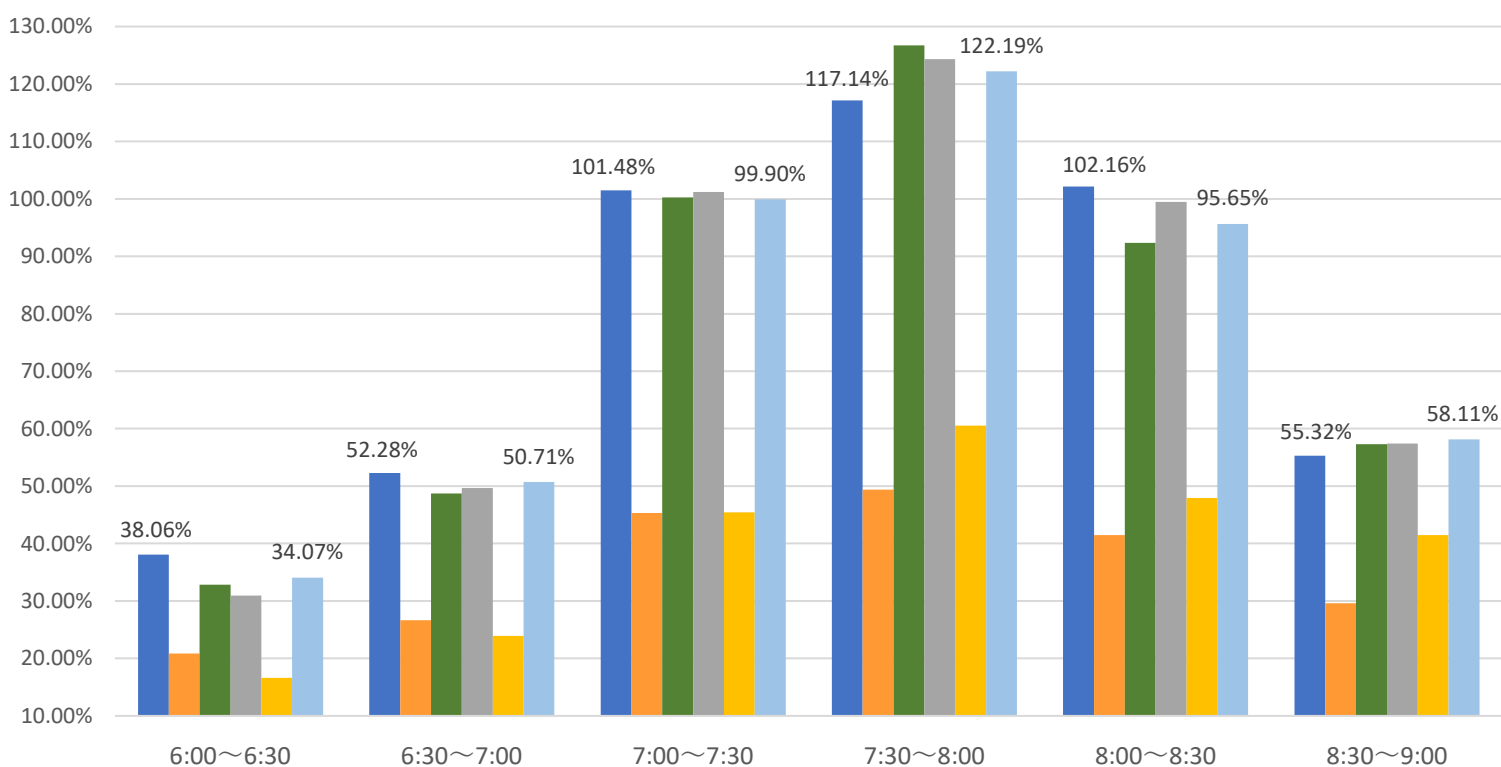

## 最新の混雑率（5月8日～5月12日）

### 桜木→都賀

2020年

■ 1月20日

2023年

■ 4月13日~17日

■ 4月17日~21日

■ 4月24日~28日

■ 5月1日~5日