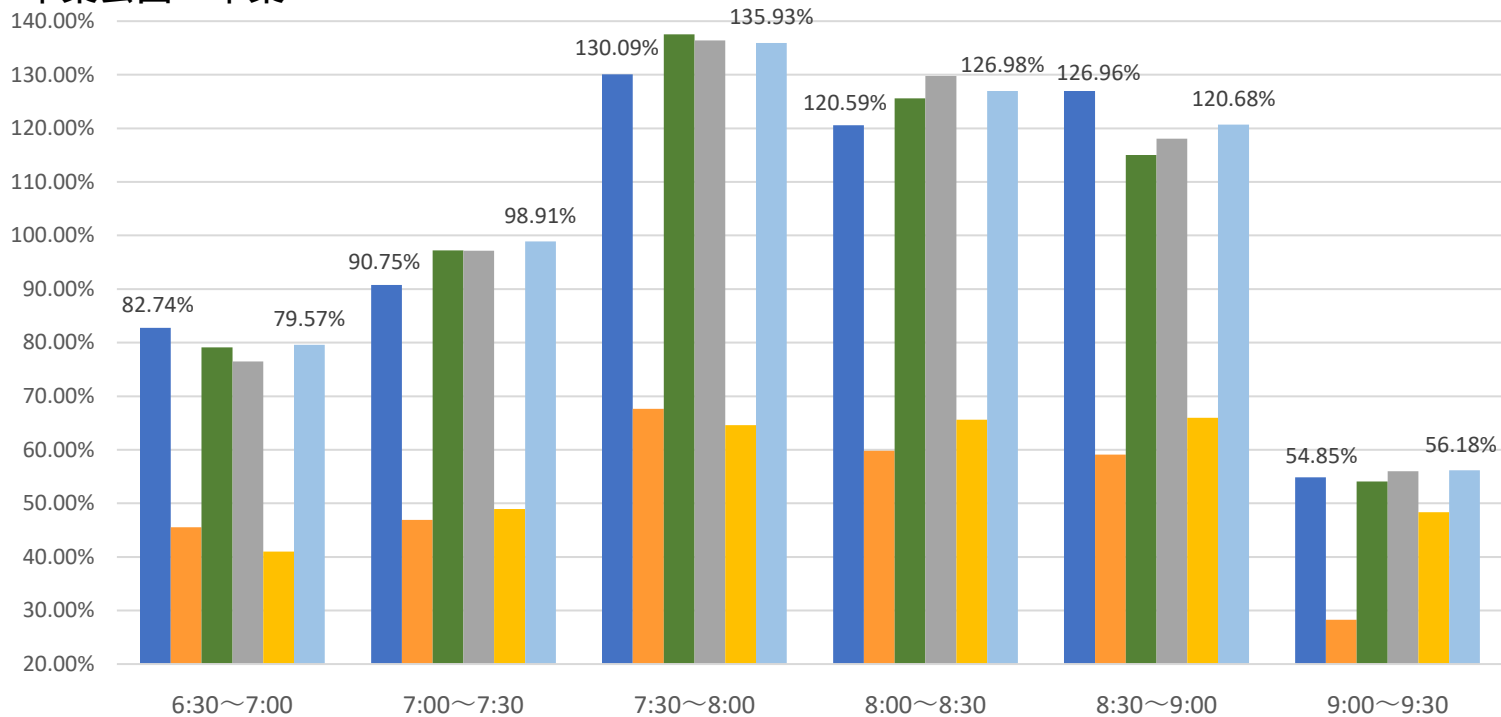

## 最新の混雑率（5月8日～5月12日）

### 桜木→都賀

2020年

■ 1月20日

2023年

■ 4月13日~17日

■ 4月17日~21日

■ 4月24日~28日

■ 5月1日~5日