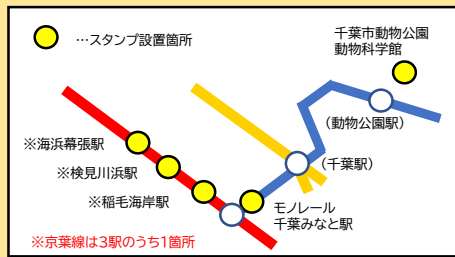

JR京葉線×千葉都市モノレール with 千葉市動物公園

チーターをさがせ! スタンプラリー

参加
無料

期間: 2022年6月4日(土)~6月19日(日)

千葉都市モノレール
キャラクター
「モノちゃん」

京葉車両センター
キャラクター
「ウサビちゃん」

てつたんけんたい
鉄鉄探検隊
とくべつしんれい
特別指令

チーターのスタンプを3しゅるいあつめろ!

※今回のイベントをイメージした架空の探検隊です。

JR京葉線・千葉都市モノレール・千葉市動物公園にスタンプを設置します。詳しい参加方法はチラシをご覧ください。

先着500名様に 達成賞をプレゼント!

達成賞お渡し場所

海浜幕張駅・検見川浜駅・稲毛海岸駅の各改札口
10:00~20:00
(検見川浜駅は10:00~17:50)

達成賞

- <3点セット>
- ・オリジナル缶バッジ
- ・モノちゃんカード
- ・どうぶつカード

※賞品やデザインが変更となる場合があります。ご了承ください。

どうぶつの
しゅるいは
もらってから
おたのしみ!

大人の方へ: 3種類のチータースタンプを集めた方に、先着順で達成賞を差し上げます。参加費は無料ですがスタンプ押印には乗車券類や入園券の購入が必要です。もちろん大人の方も参加できます。

共催: 株式会社千葉ステーションビル バリエステーション (海浜幕張駅・検見川浜駅・稲毛海岸駅)
東日本旅客鉄道株式会社千葉支社 京葉ハイサイドラインプロジェクト事務局
協力: 千葉市動物公園・千葉都市モノレール株式会社 作成・編集: 株式会社千葉ステーションビル