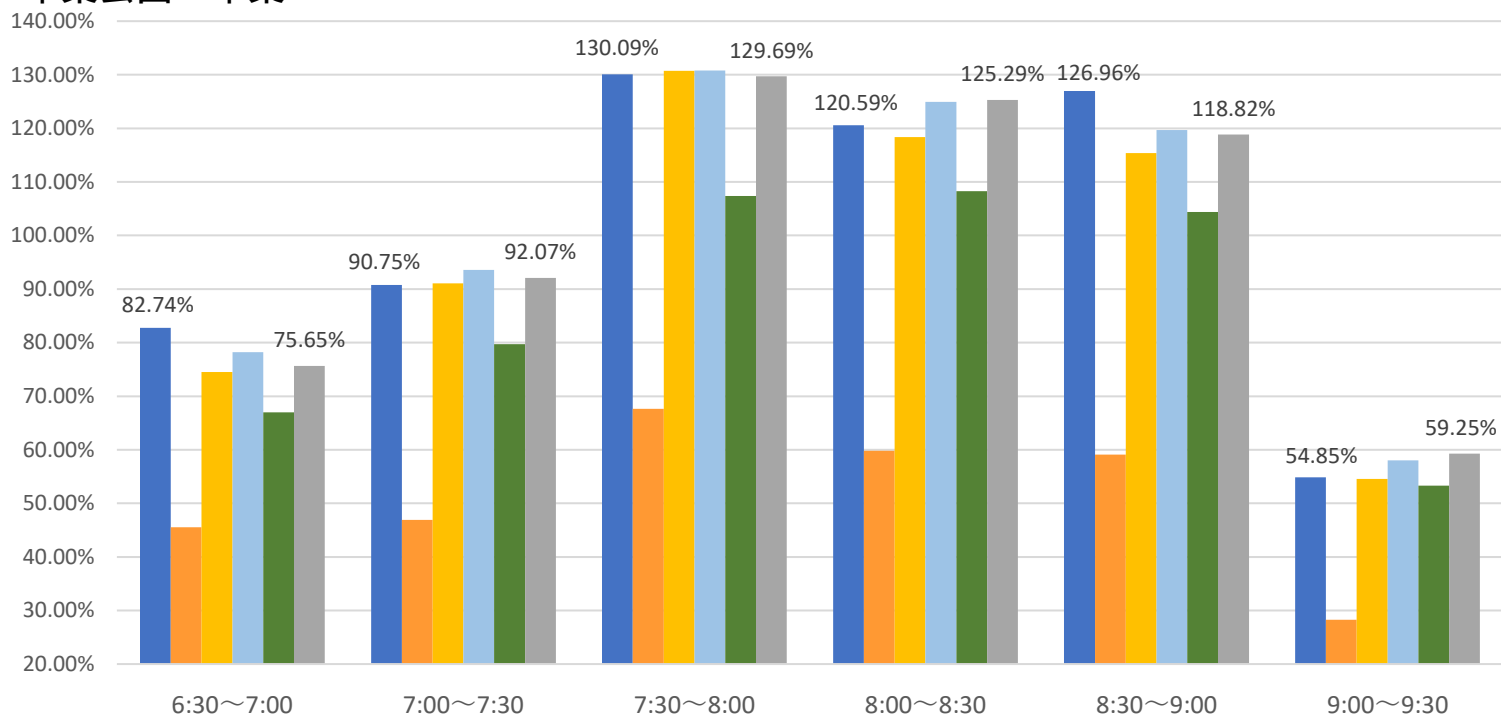

最新の混雑率（10月16日～10月20日）

千葉公園→千葉

桜木→都賀

2020年

■ 1月20日

2023年

■ 4月13日～17日

■ 9月25日～9月29日

■ 10月2日～10月6日

■ 10月9日～10月13日

■ 10月16日～10月20日

感染症
流行前

緊急事態宣言
(第1回) 発出後

最新4週間