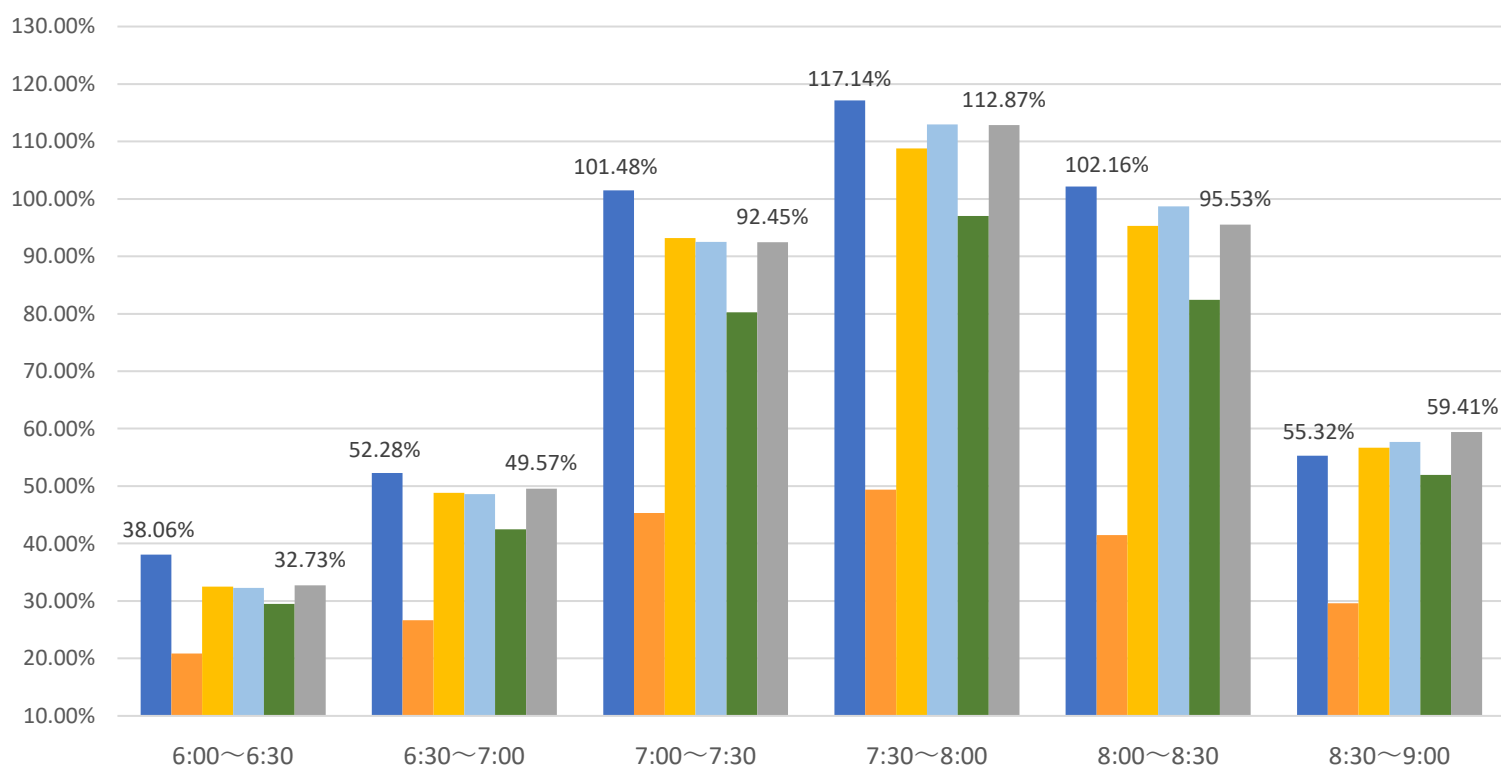

最新の混雑率（10月16日～10月20日）

千葉公園→千葉

桜木→都賀

2020年

■ 1月20日

2023年

■ 4月13日～17日

■ 9月25日～9月29日

■ 10月2日～10月6日

■ 10月9日～10月13日

■ 10月16日～10月20日

感染症
流行前

緊急事態宣言
(第1回) 発出後

最新4週間