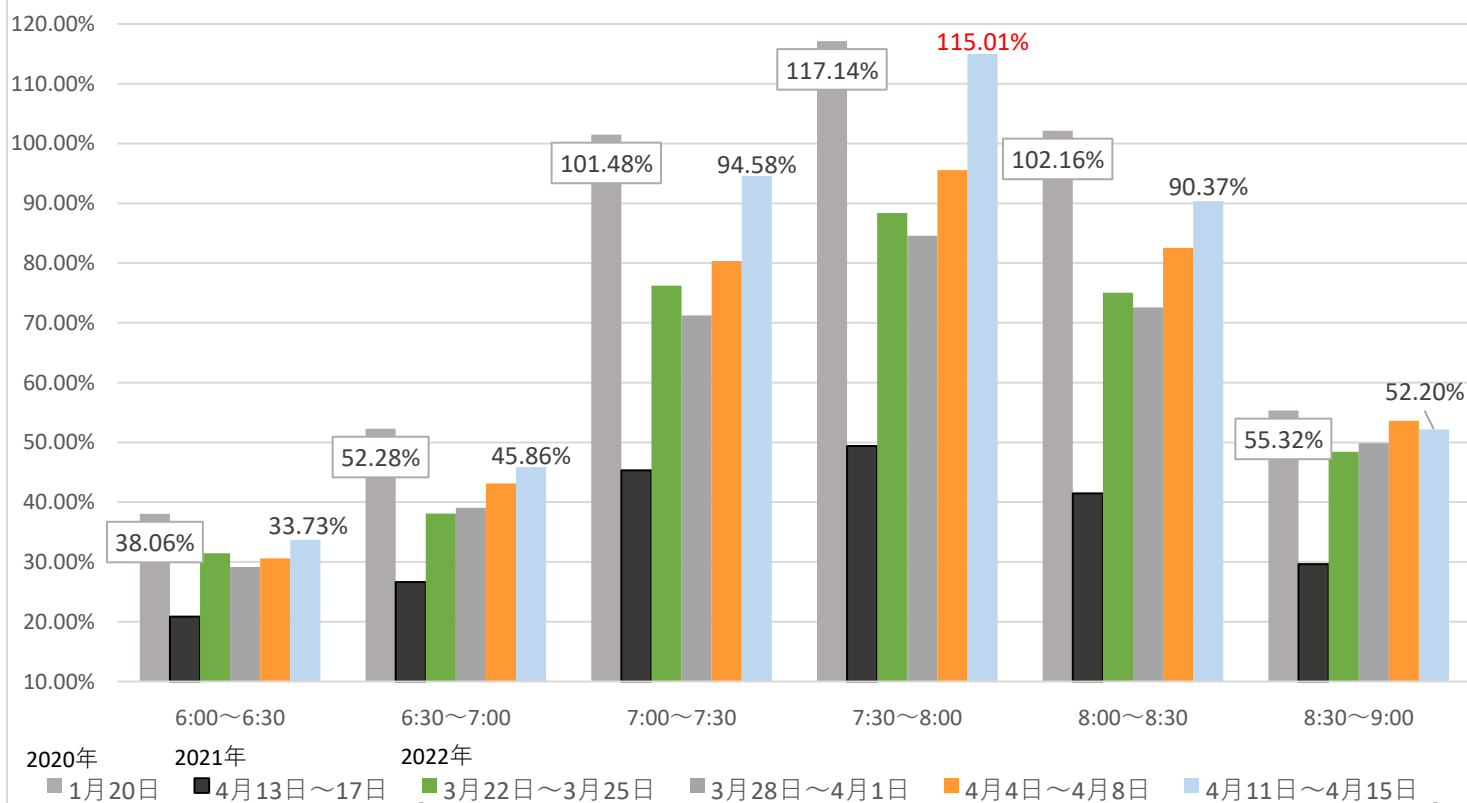

最新の混雑率（2022.4.11～4.15）

千葉公園→千葉

桜木→都賀

感染症
流行前

緊急事態宣言
(第1回) 発出後

最新4週間

新年度に入り、7:30～8:00を中心にご利用が増えております。

時差出勤等へのご協力を引き続きお願いいたします。