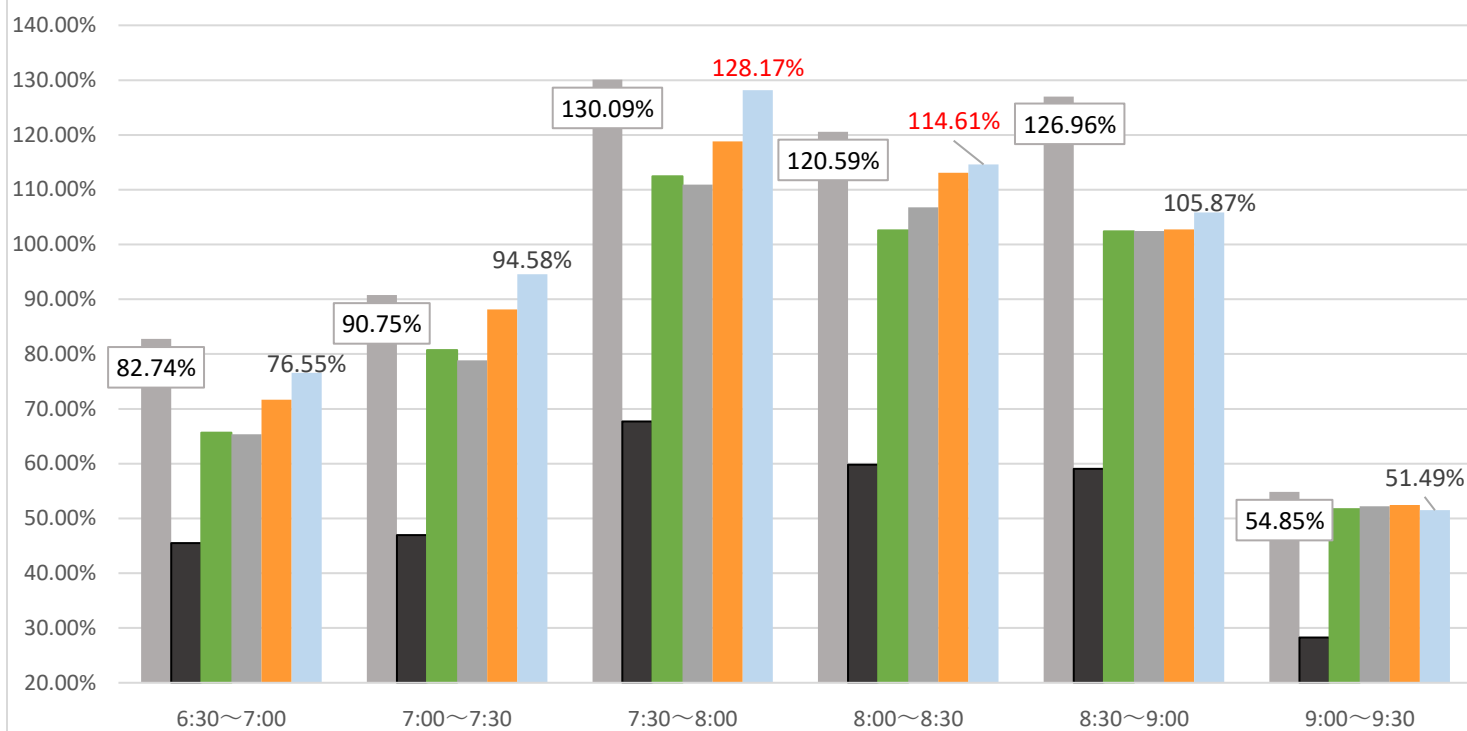

最新の混雑率（2022.4.11～4.15）

千葉公園→千葉

桜木→都賀

感染症
流行前

緊急事態宣言
(第1回) 発出後

最新4週間

新年度に入り、7:30～8:00を中心にご利用が増えております。

時差出勤等へのご協力を引き続きお願いいたします。