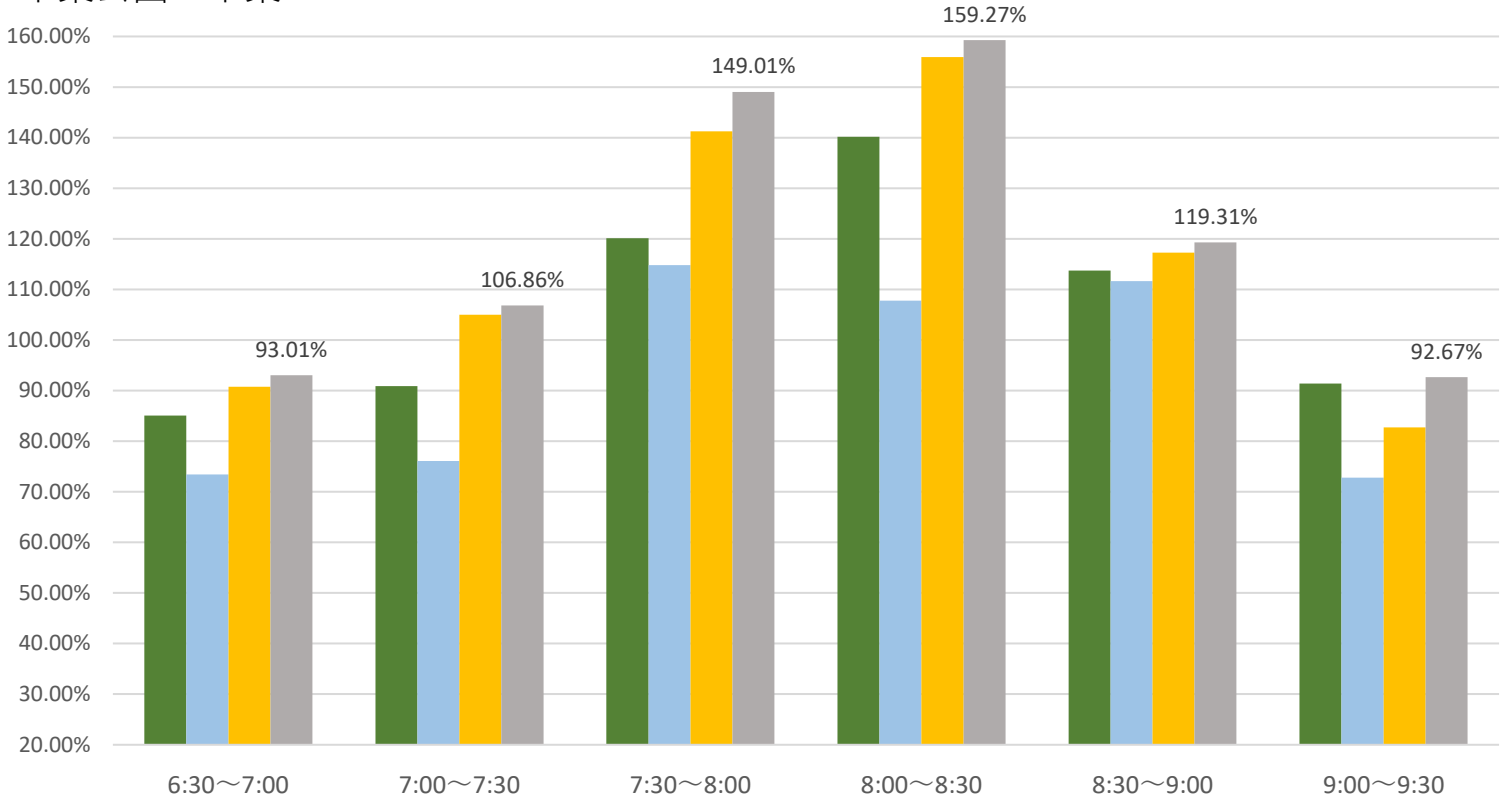

最新の混雑率（4月13日～4月17日）

千葉公園→千葉

桜木→都賀

2026年

■ 3月23日～3月27日

■ 3月30日～4月3日

■ 4月6日～4月10日

■ 4月13日～4月17日