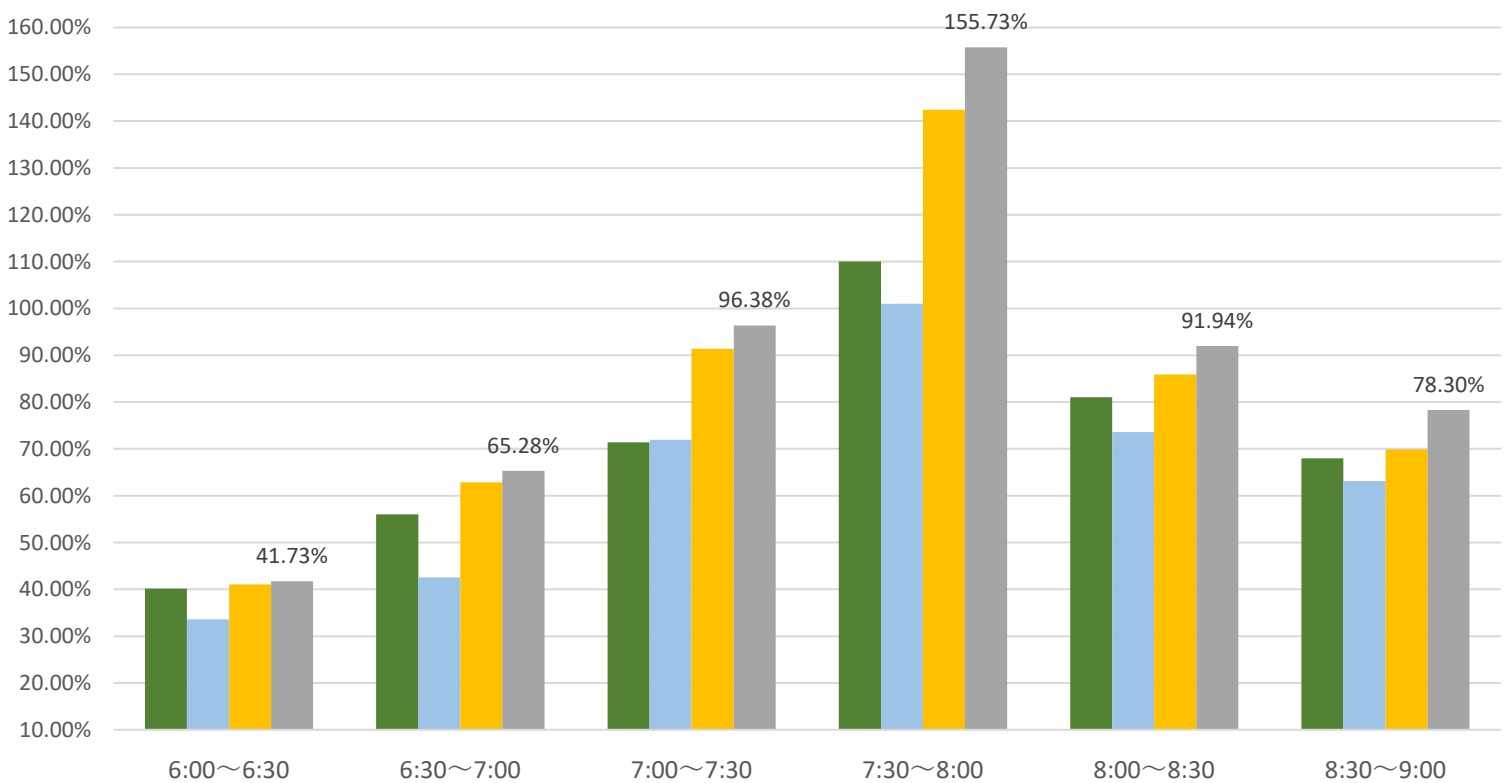

最新の混雑率（4月13日～4月17日）

千葉公園→千葉

桜木→都賀

2026年

■ 3月23日～3月27日

■ 3月30日～4月3日

■ 4月6日～4月10日

■ 4月13日～4月17日