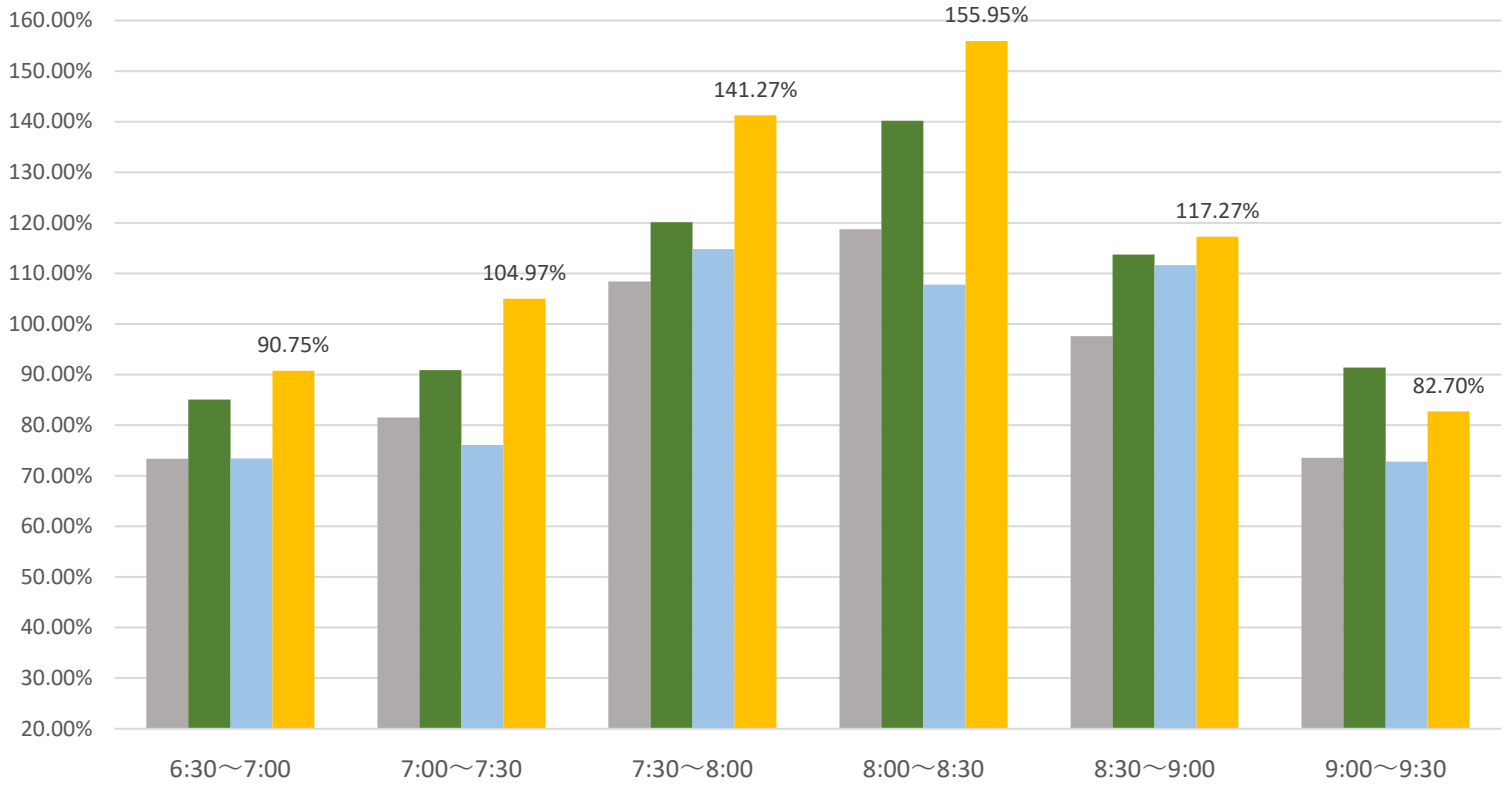

## 最新の混雑率（4月6日～4月10日）

### 桜木→都賀

2026年

■ 3月16日～3月20日

■ 3月23日～3月27日

■ 3月30日～4月3日

■ 4月6日～4月10日