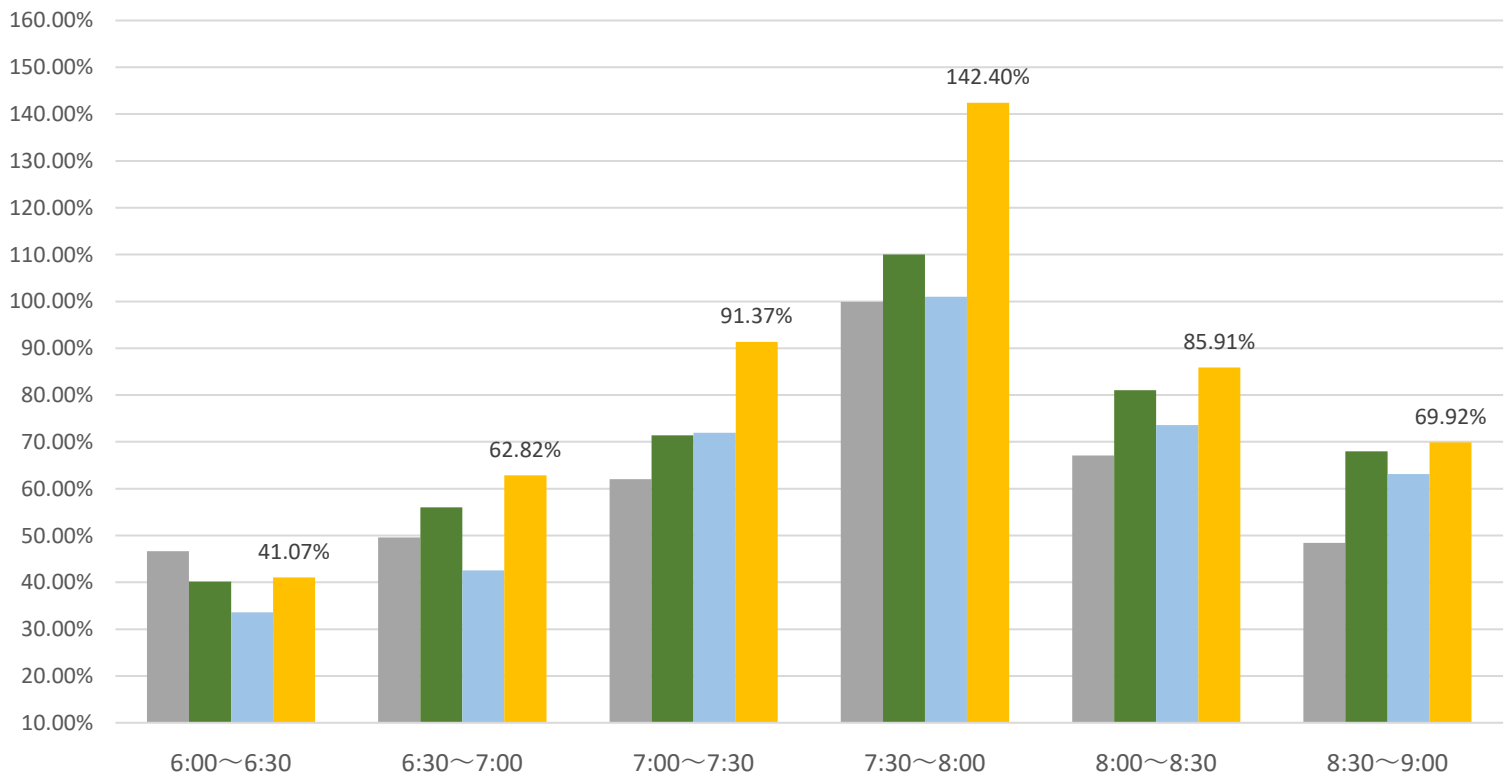

## 最新の混雑率（4月6日～4月10日）

### 桜木→都賀

2026年

■ 3月16日～3月20日

■ 3月23日～3月27日

■ 3月30日～4月3日

■ 4月6日～4月10日