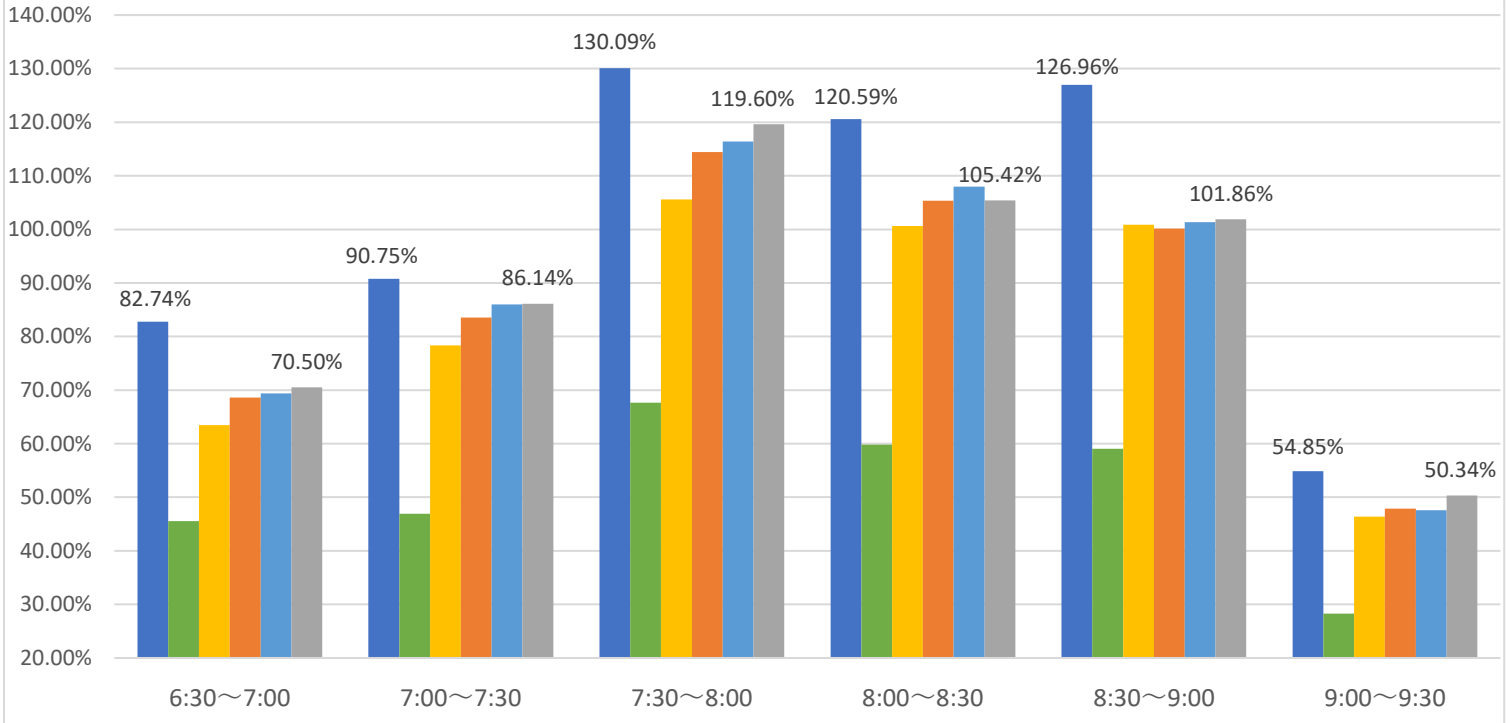

最新の混雑率（2022.9.12～9.16）

千葉公園→千葉

桜木→都賀

2020年

2022年

■ 1月20日

■ 4月13日～17日

■ 8月22日～8月26日

■ 8月29日～9月2日

■ 9月5日～9月9日

■ 9月12日～9月16日

感染症
流行前

緊急事態宣言
(第1回) 発出後

最新4週間

ご利用の際は、ラッシュ時間帯を避けたオフピークでのご利用をお願いするとともに、マスクの着用や会話を控えていただくなどのご配慮をお願いします。

また、車内換気のための窓開けを行っておりますのでご理解のほどお願い申し上げます。