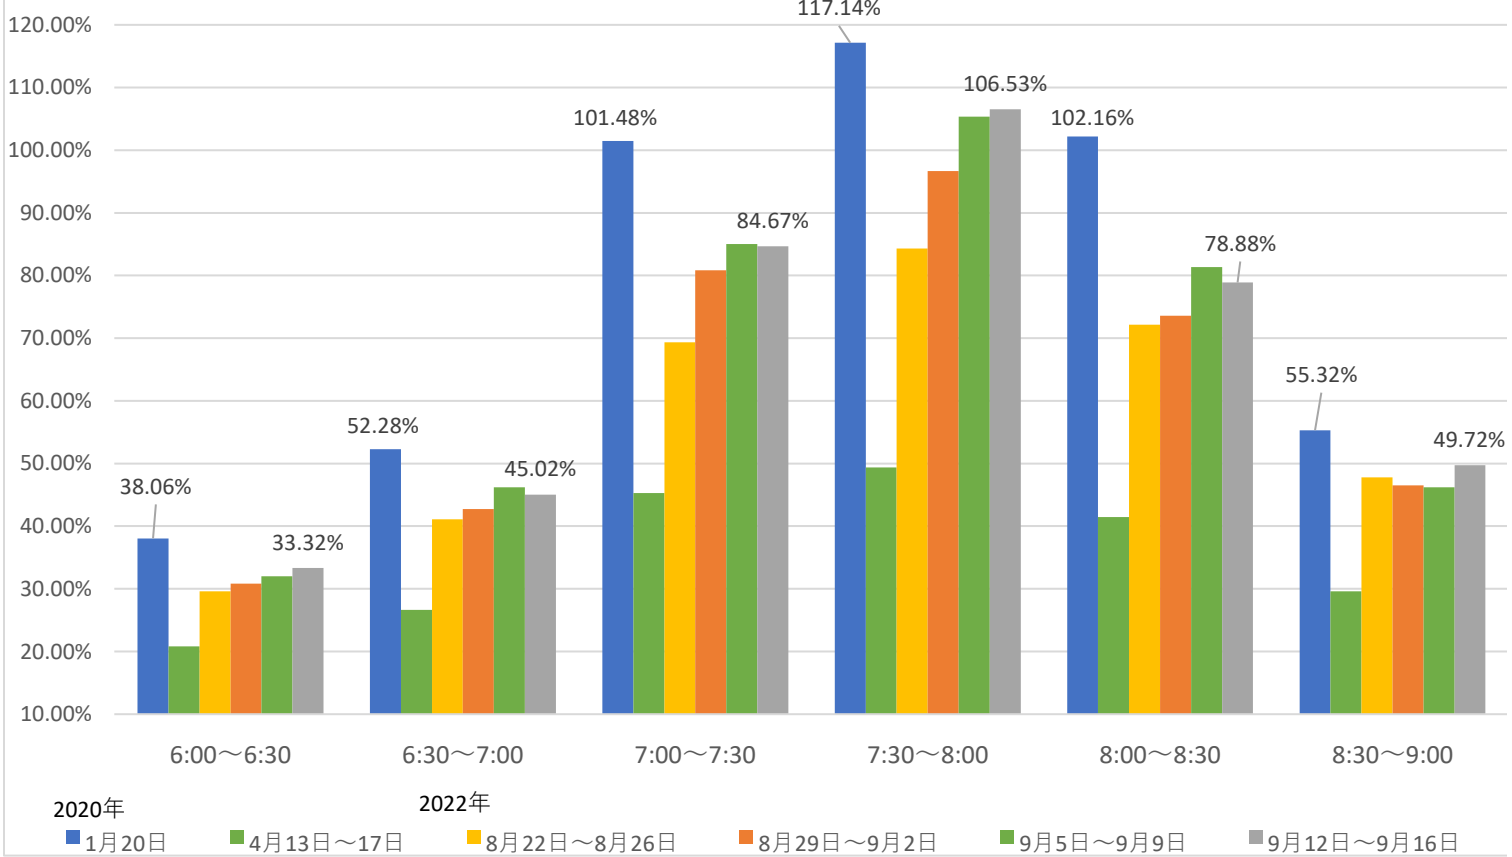

最新の混雑率（2022.9.12～9.16）

千葉公園→千葉

桜木→都賀

2020年

2022年

■ 1月20日

■ 4月13日～17日

■ 8月22日～8月26日

■ 8月29日～9月2日

■ 9月5日～9月9日

■ 9月12日～9月16日

感染症
流行前

緊急事態宣言
(第1回) 発出後

最新4週間

ご利用の際は、ラッシュ時間帯を避けたオフピークでのご利用をお願いするとともに、マスクの着用や会話を控えていただくなどのご配慮をお願いします。

また、車内換気のための窓開けを行っておりますのでご理解のほどお願い申し上げます。