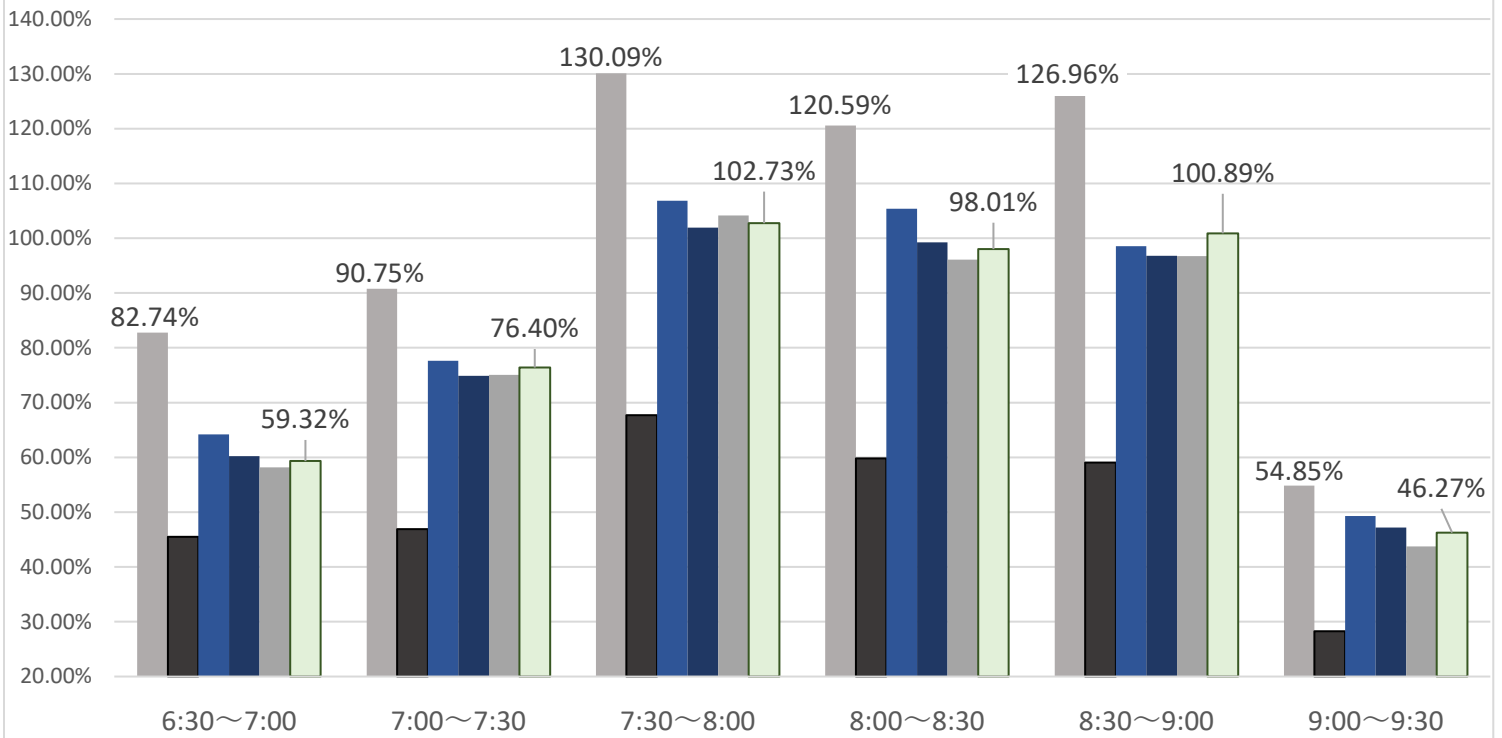

最新の混雑率（2022.2.7～2.10）

千葉公園→千葉

桜木→都賀

2020年 1月20日 2021年 4月13日～17日 2022年 1月17日～1月21日 1月24日～1月28日 1月31日～2月4日 2月7日～2月10日

感染症流行前 緊急事態宣言(第1回)発出後

最新4週間