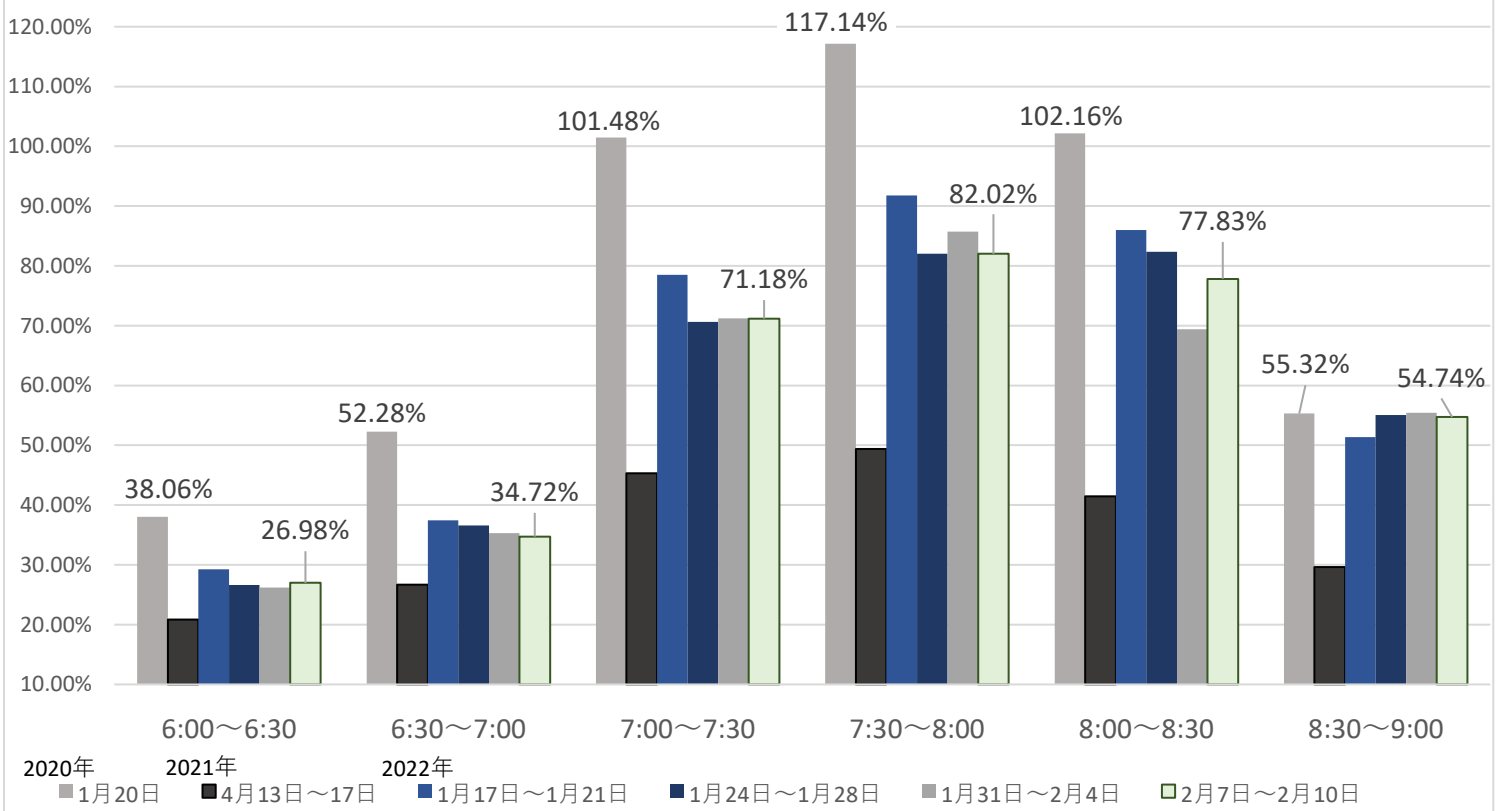

最新の混雑率（2022.2.7～2.10）

千葉公園→千葉

桜木→都賀

2020年 1月20日 2021年 4月13日～17日 2022年 1月17日～1月21日 1月24日～1月28日 1月31日～2月4日 2月7日～2月10日

感染症流行前 緊急事態宣言(第1回)発出後

最新4週間