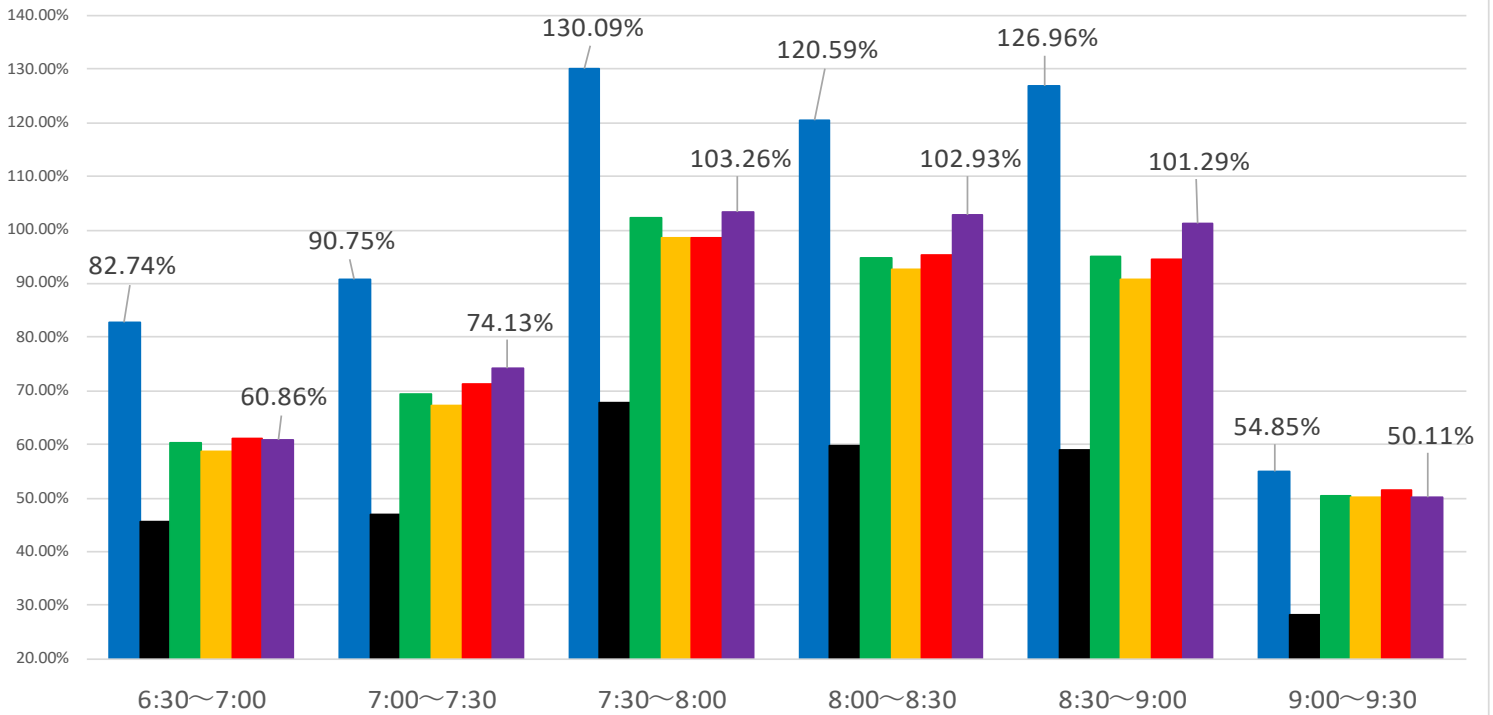

最新の混雑率 (2021.3.29~4.2)

千葉公園→千葉

桜木→都賀

2020年 1月20日 2021年 4月13日~17日 3月8日~3月12日 3月15日~3月19日 3月22日~3月26日 3月29日~4月2日

感染症 緊急事態宣言
流行前 (第1回) 発出後

最新4週間