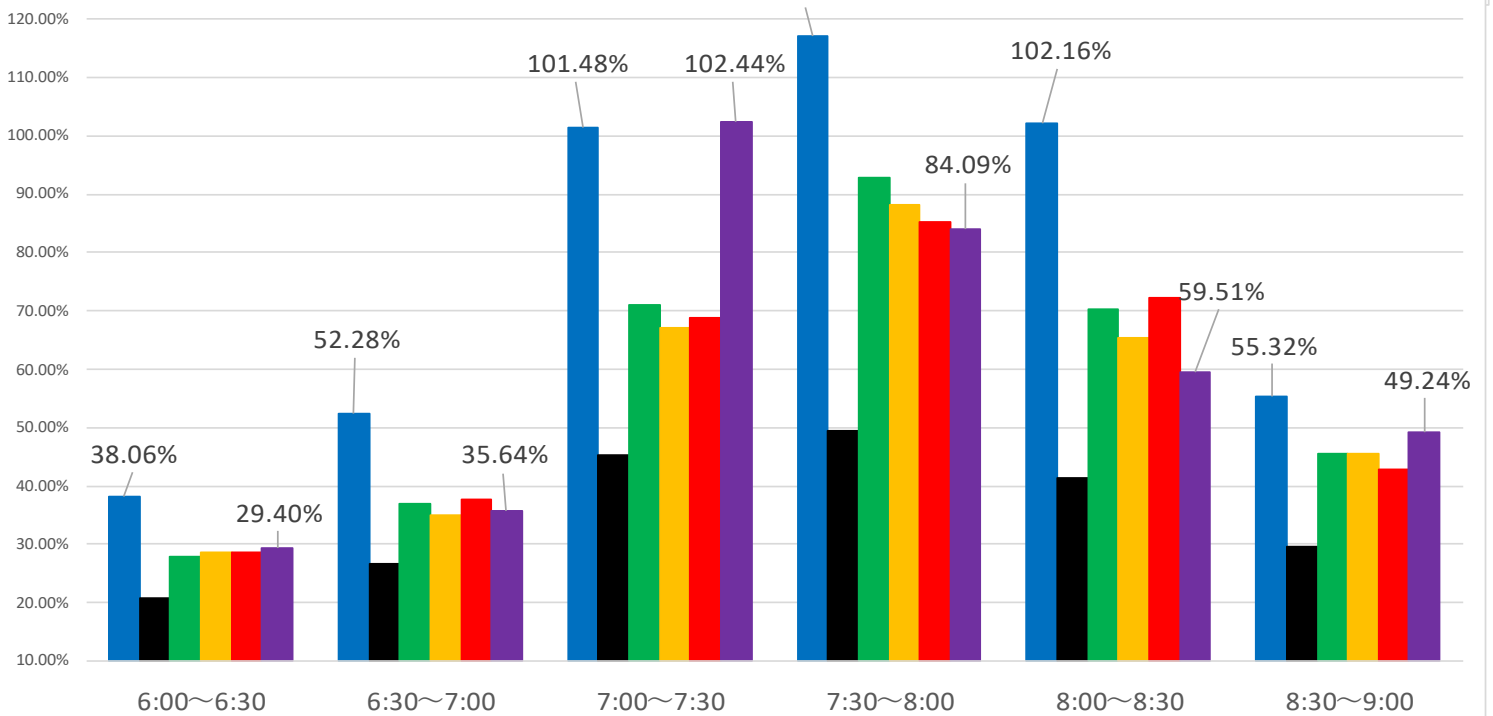

最新の混雑率 (2021.3.29~4.2)

千葉公園→千葉

桜木→都賀

2020年 1月20日 2021年 4月13日~17日 3月8日~3月12日 3月15日~3月19日 3月22日~3月26日 3月29日~4月2日

感染症 緊急事態宣言
流行前 (第1回) 発出後

最新4週間