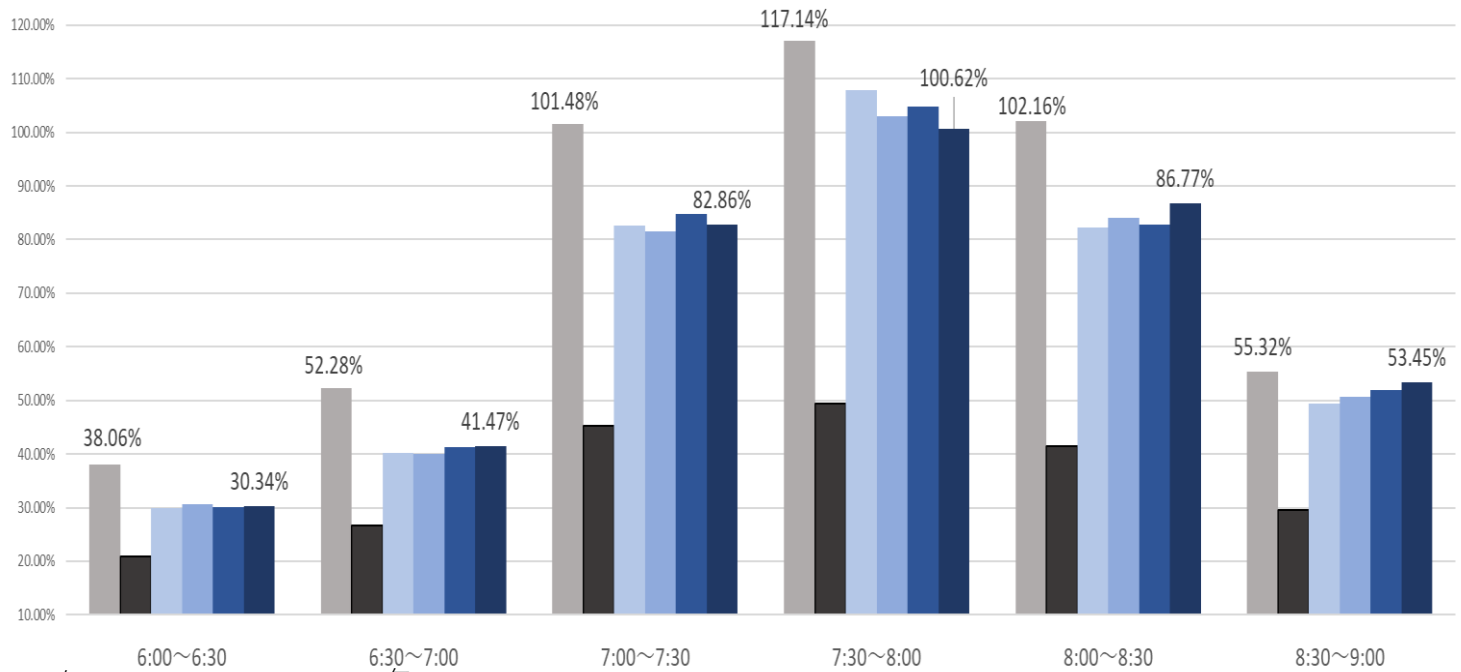

最新の混雑率 (2021. 11. 8~11. 12)

千葉公園→千葉

桜木→都賀

2020年

2021年

■ 1月20日 ■ 4月13日~17日 ■ 10月18日~10月22日 ■ 10月25日~10月29日 ■ 11月1日~11月2日, 11月4日~11月5日 ■ 11月8日~11月12日

感染症 緊急事態宣言
流行前 (第1回) 発出後

最新4週間