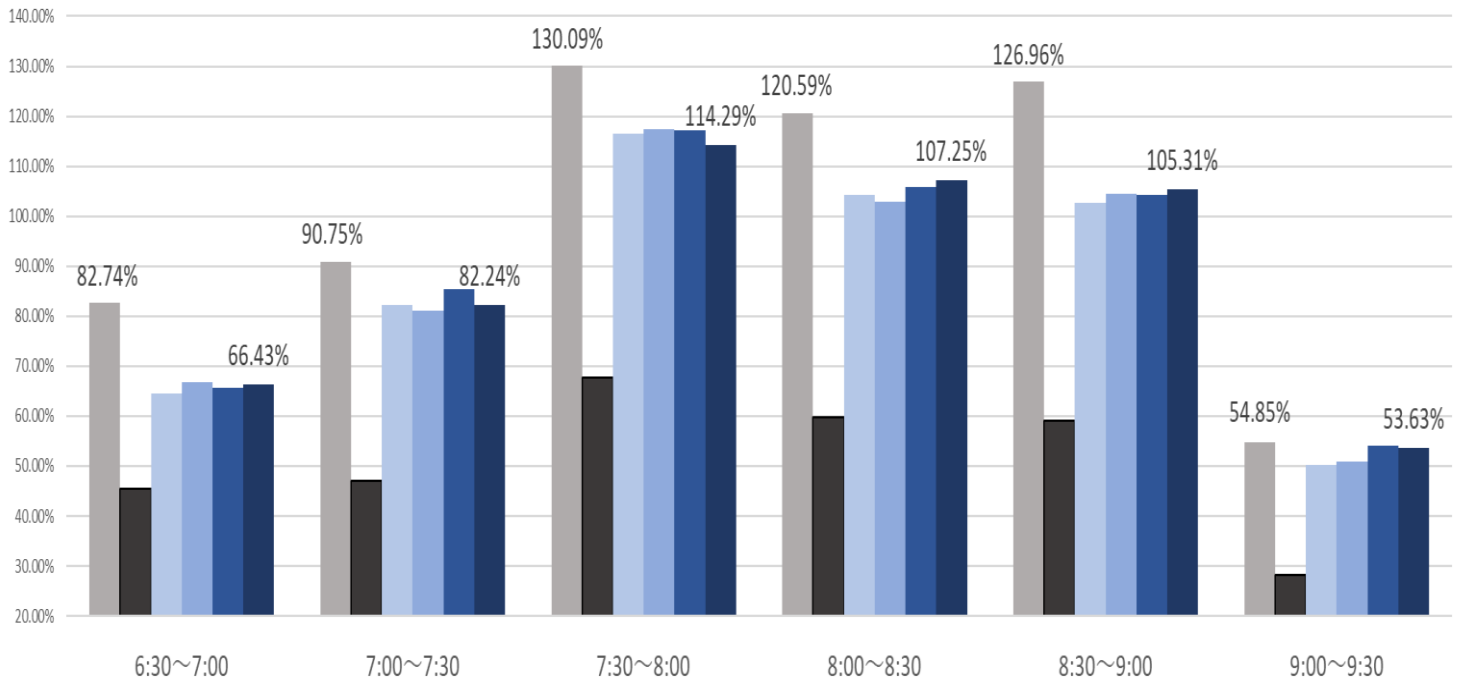

最新の混雑率 (2021. 11. 8~11. 12)

千葉公園→千葉

桜木→都賀

2020年

2021年

■ 1月20日 ■ 4月13日~17日 ■ 10月18日~10月22日 ■ 10月25日~10月29日 ■ 11月1日~11月2日, 11月4日~11月5日 ■ 11月8日~11月12日

感染症 緊急事態宣言
流行前 (第1回) 発出後

最新4週間