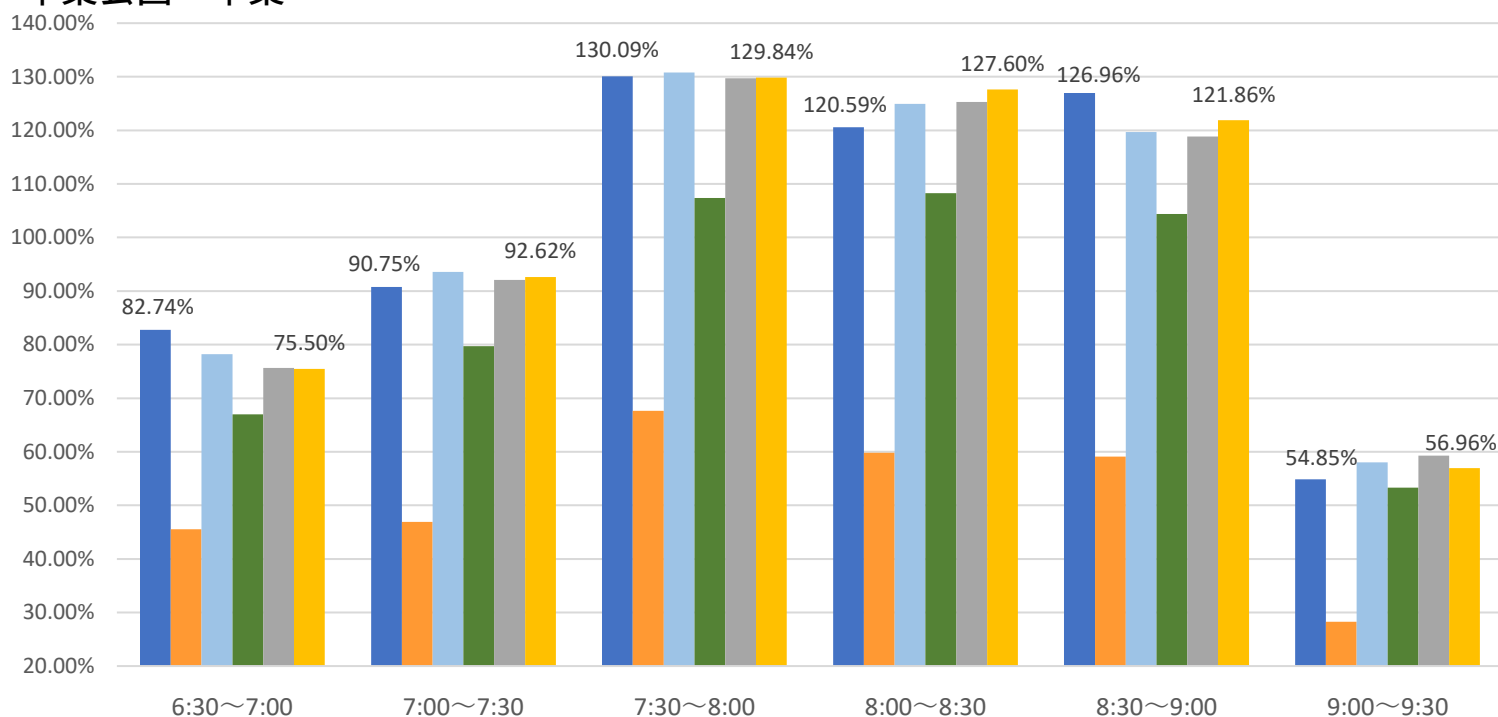

最新の混雑率（10月23日～10月27日）

千葉公園→千葉

桜木→都賀

2020年

■ 1月20日

■ 4月13日～17日

2023年

■ 10月2日～10月6日

■ 10月9日～10月13日

■ 10月16日～10月20日

■ 10月23日～10月27日

感染症
流行前

緊急事態宣言
(第1回) 発出後

最新4週間