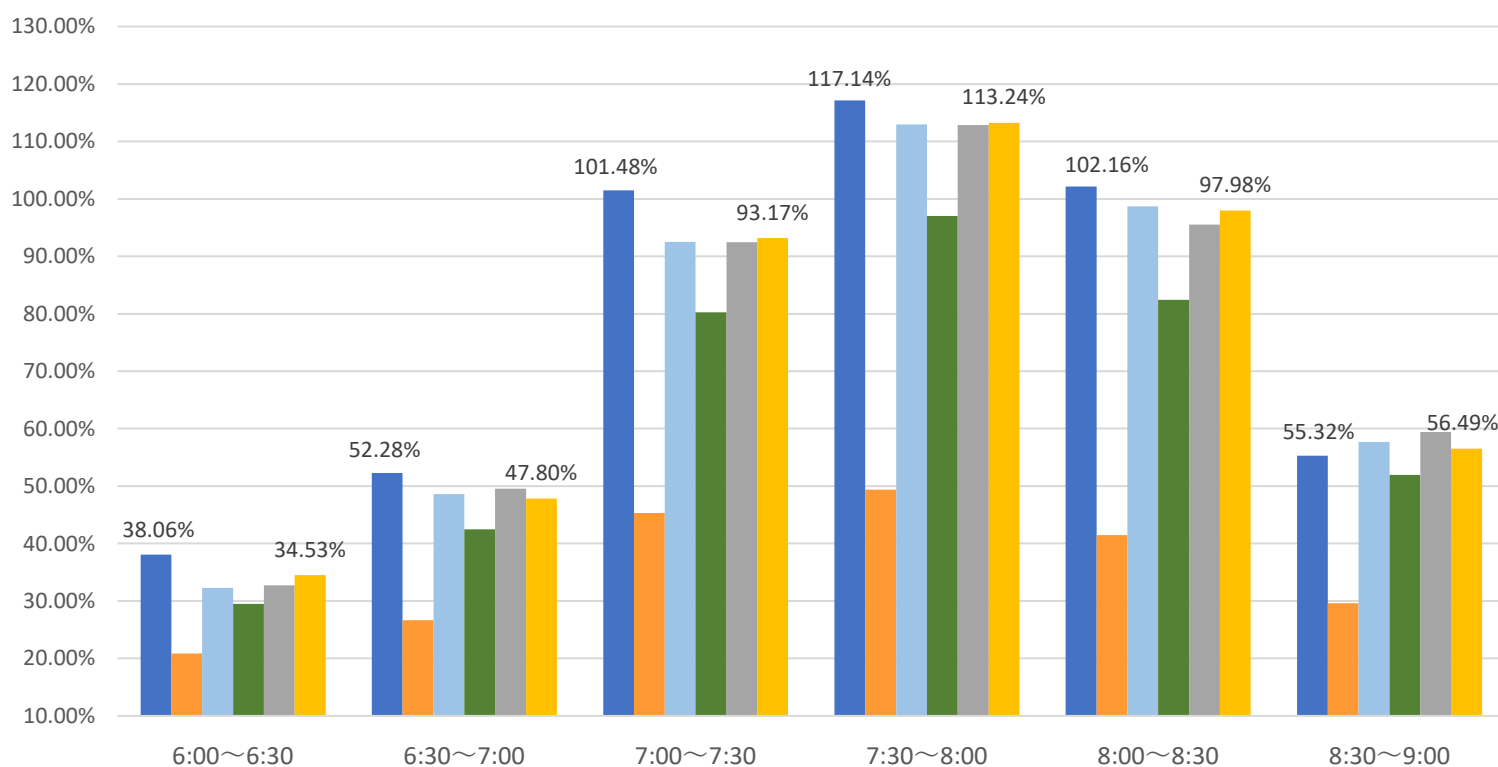

最新の混雑率（10月23日～10月27日）

千葉公園→千葉

桜木→都賀

2020年

■ 1月20日

■ 4月13日～17日

2023年

■ 10月2日～10月6日

■ 10月9日～10月13日

■ 10月16日～10月20日

■ 10月23日～10月27日

感染症
流行前

緊急事態宣言
(第1回) 発出後

最新4週間