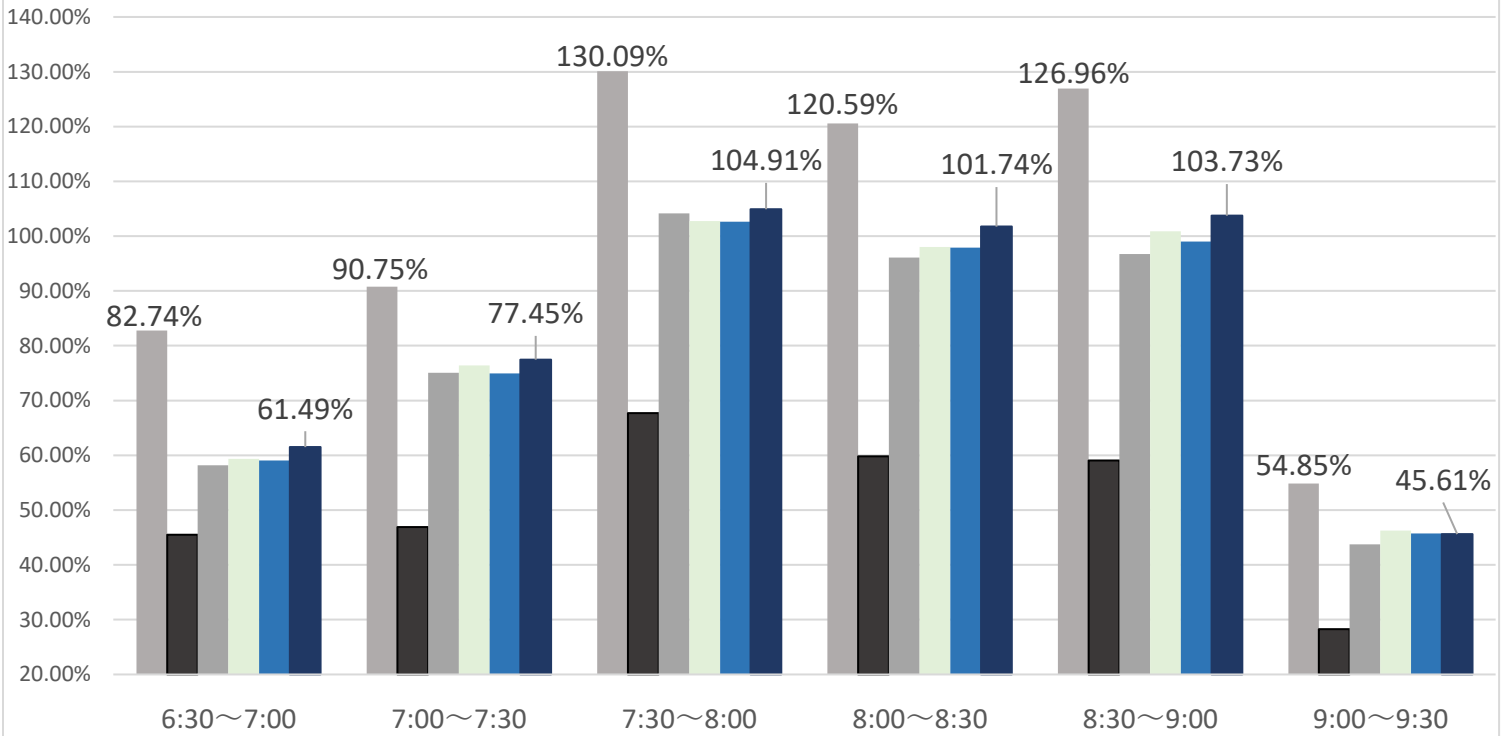

最新の混雑率 (2022. 2. 21~2. 25)

千葉公園→千葉

桜木→都賀

2020年 2021年 2022年
 ■ 1月20日 ■ 4月13日~17日 ■ 1月31日~2月4日 ■ 2月7日~2月10日 ■ 2月14日~2月18日 ■ 2月21日~2月25日

感染症
流行前

緊急事態宣言
(第1回) 発出後

最新4週間