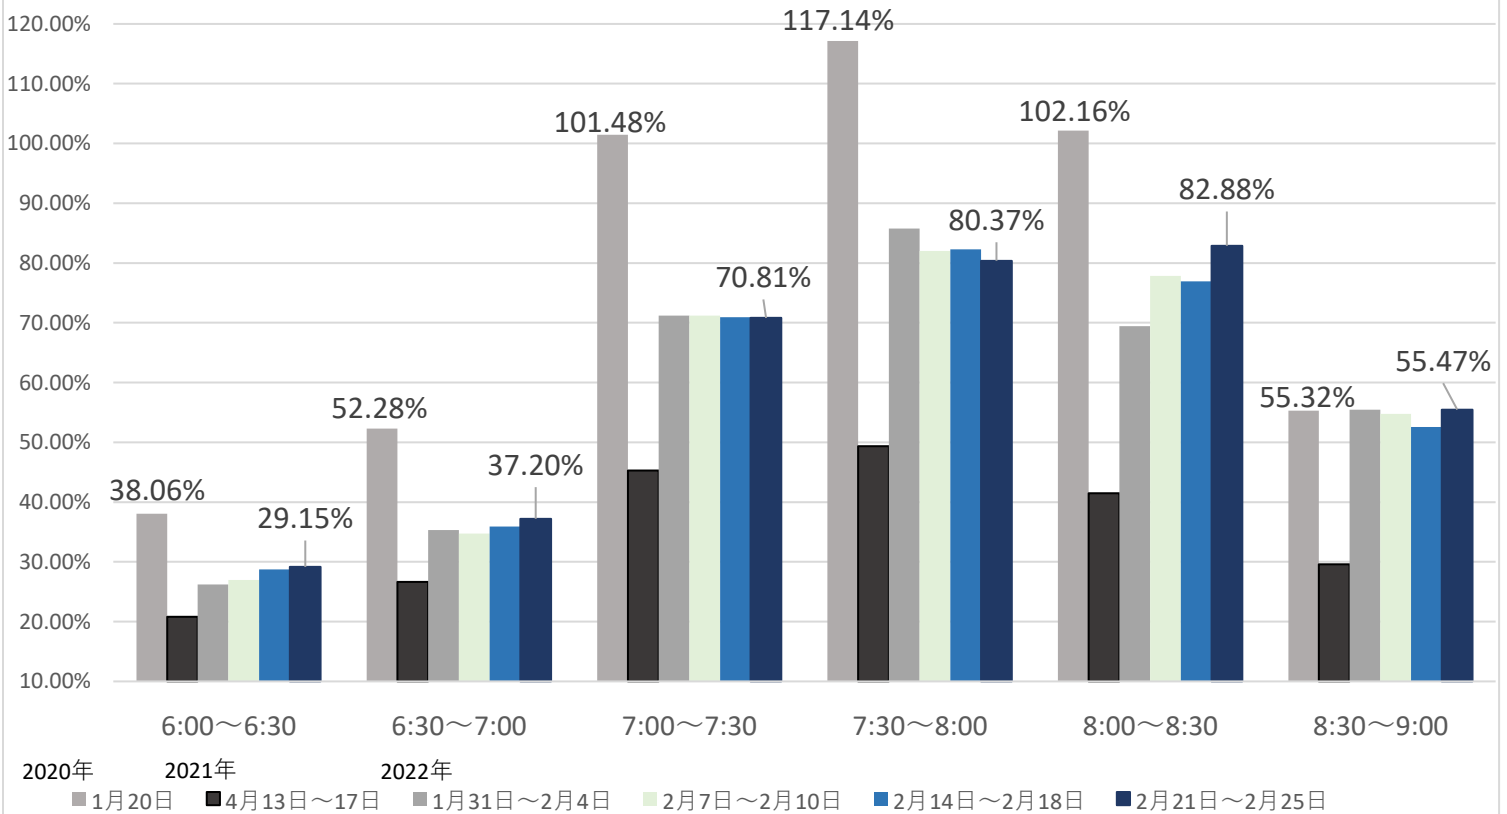

最新の混雑率 (2022. 2. 21~2. 25)

千葉公園→千葉

桜木→都賀

2020年 2021年 2022年
 ■ 1月20日 ■ 4月13日~17日 ■ 1月31日~2月4日 ■ 2月7日~2月10日 ■ 2月14日~2月18日 ■ 2月21日~2月25日

感染症
流行前

緊急事態宣言
(第1回) 発出後

最新4週間