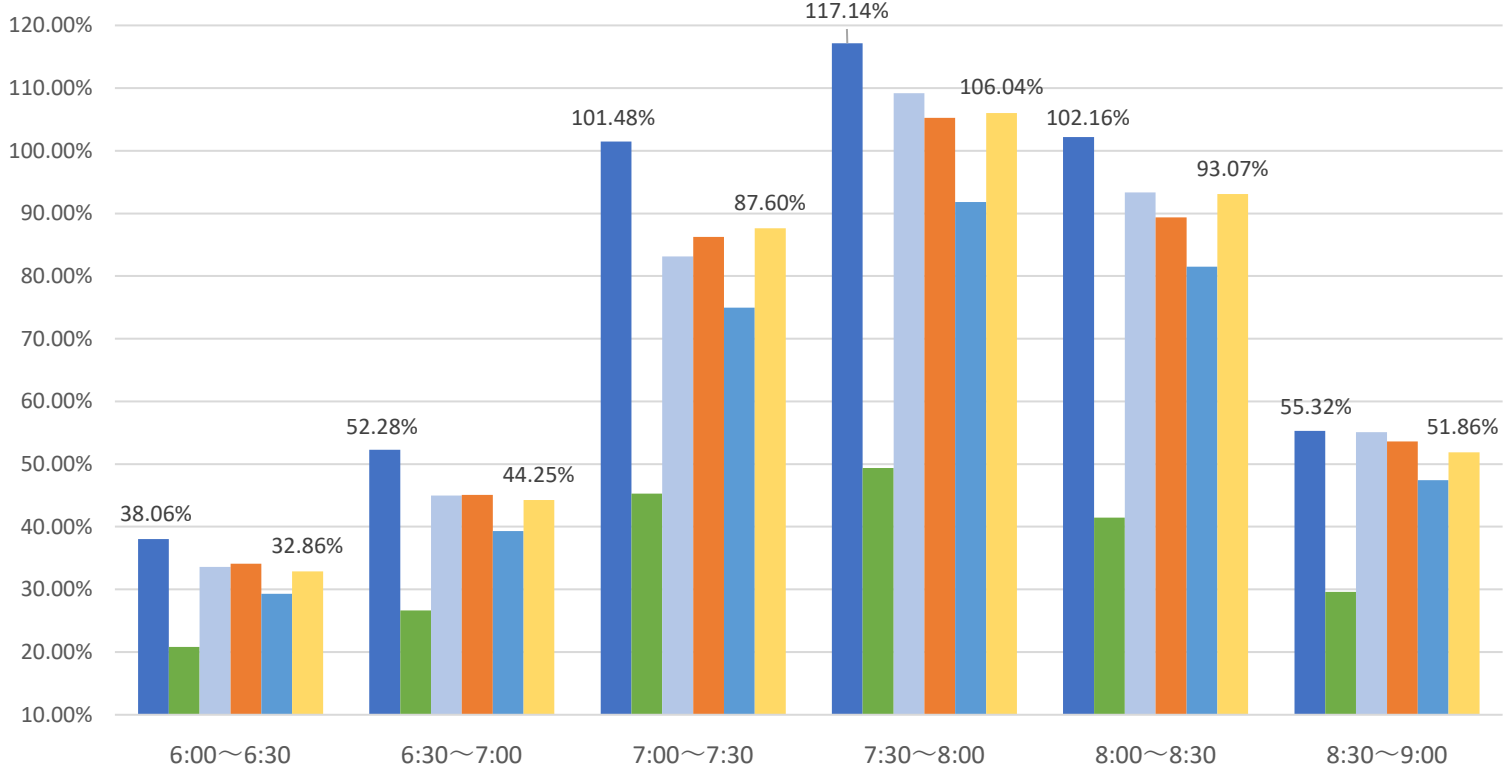

桜木→都賀

ご利用の際は、ラッシュ時間帯を避けたオフピークでのご利用をお願いするとともに、マスクの着用や会話を控えていただくなどのご配慮をお願いします。

また、車内換気のための窓開けを行なっておりますのでご理解のほどお願い申し上げます。