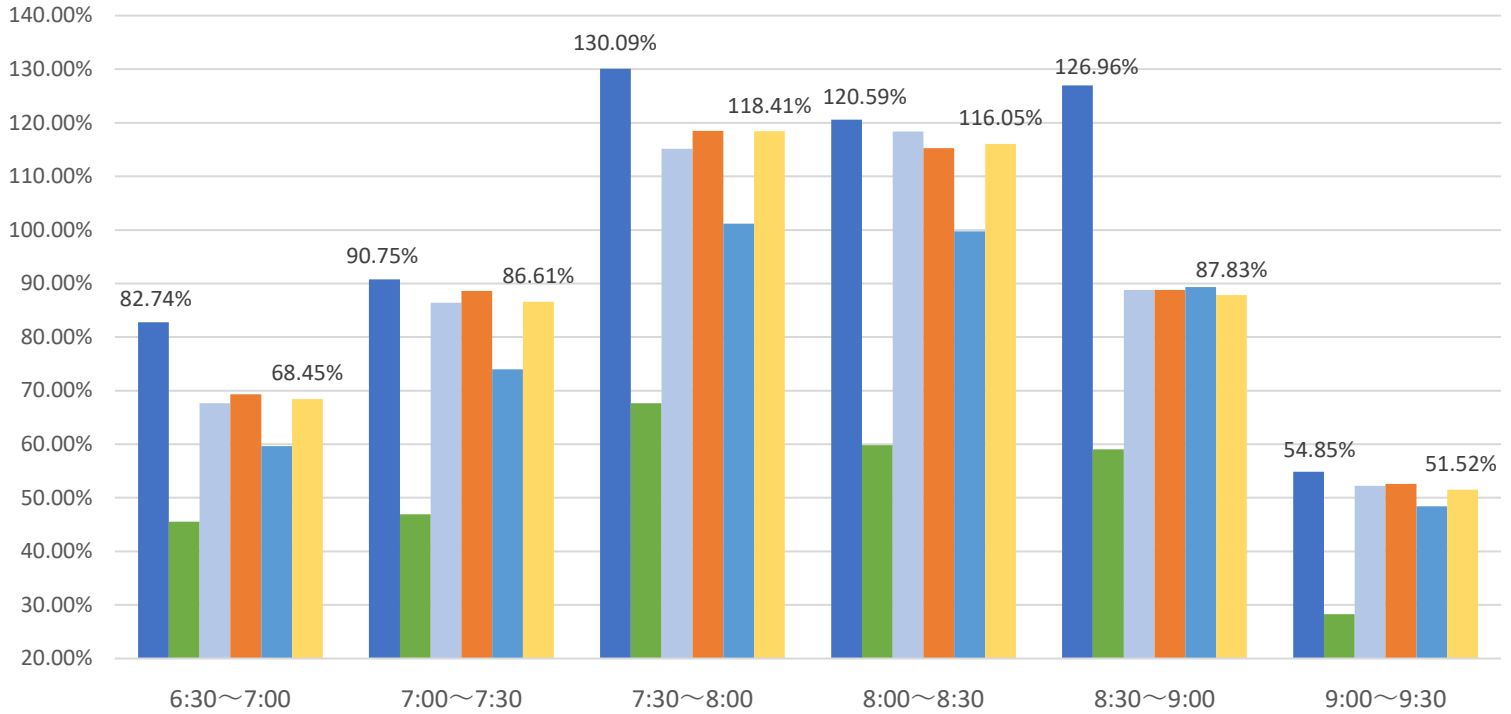

最新の混雑率（11月28日～12月2日）

千葉公園→千葉