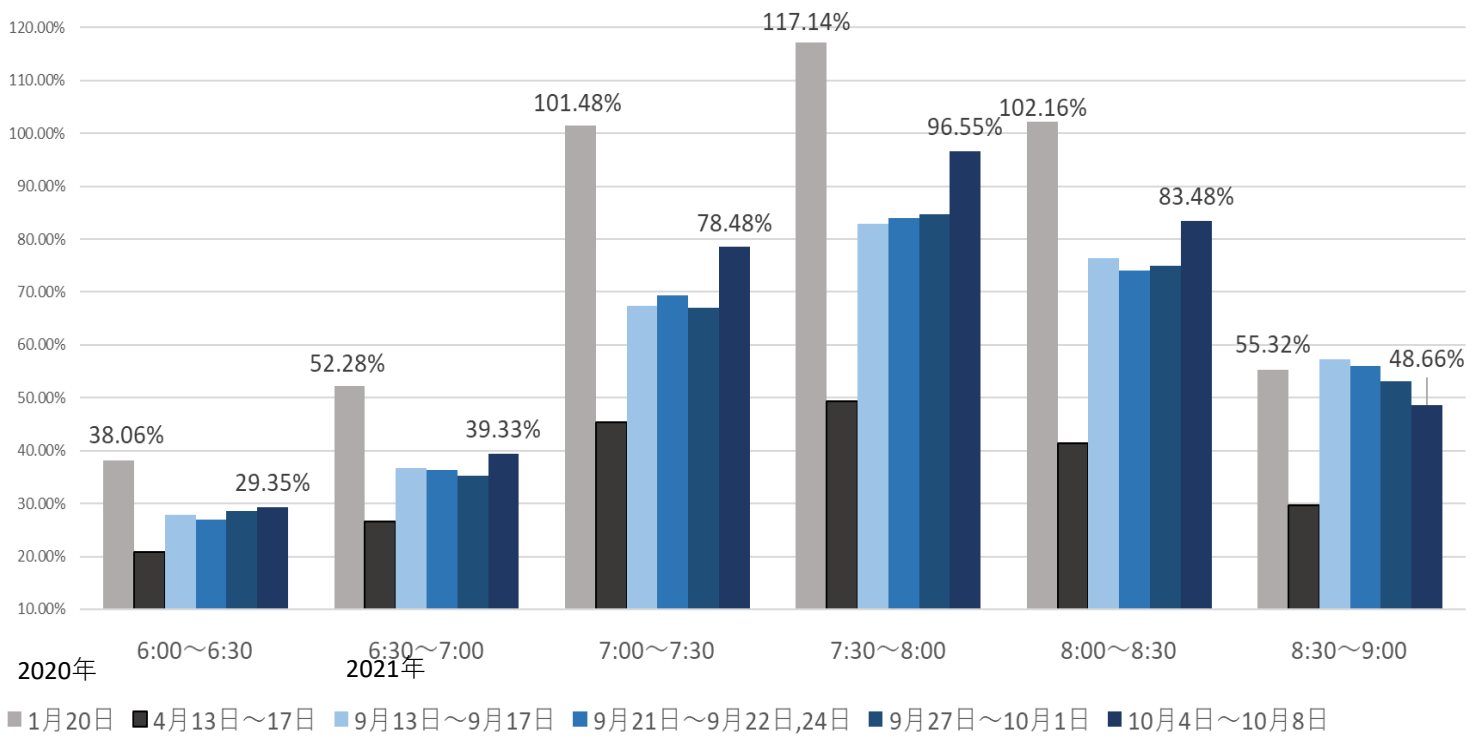

# 最新の混雑率（2021.10.4～10.8）

## 桜木→都賀

2020年

2021年

■ 1月20日 ■ 4月13日～17日 ■ 9月13日～9月17日 ■ 9月21日～9月22日,24日 ■ 9月27日～10月1日 ■ 10月4日～10月8日

感染症 緊急事態宣言  
流行前 (第1回) 発出後

最新4週間