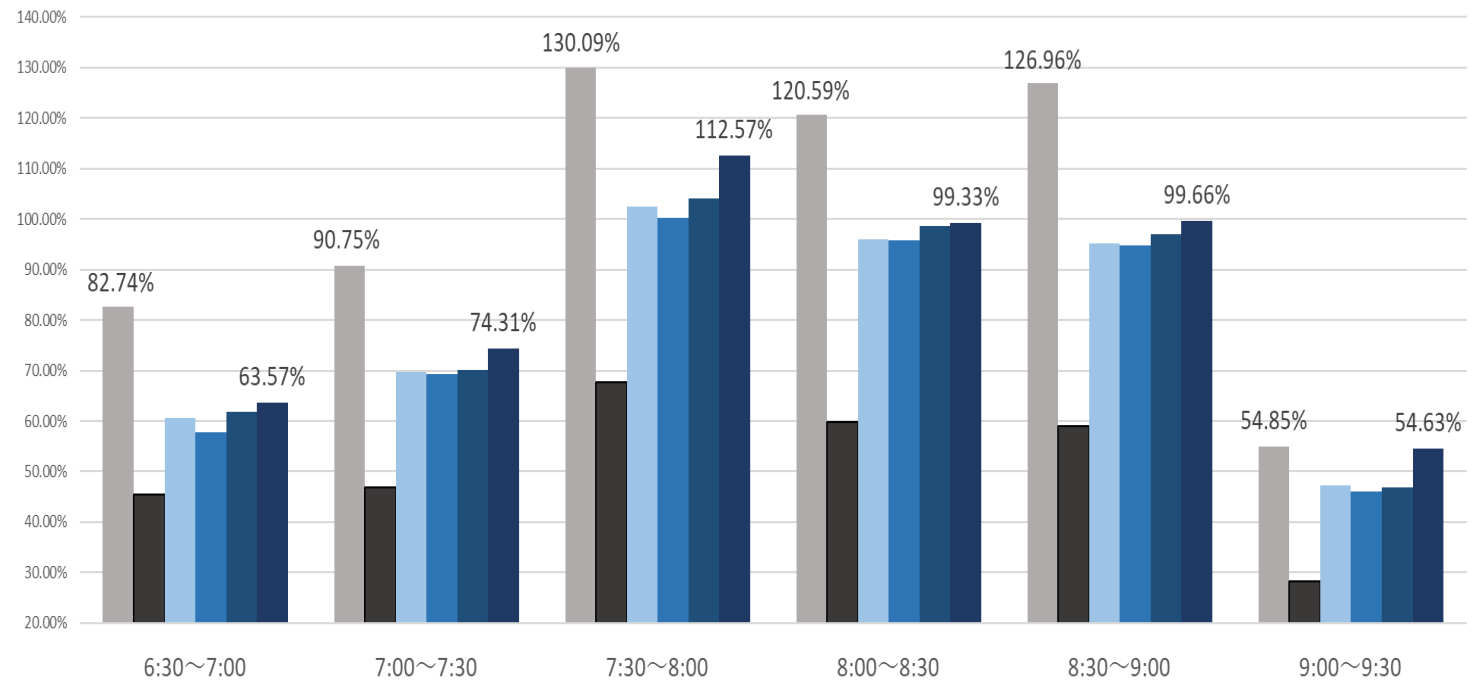

# 最新の混雑率（2021.10.4～10.8）

## 桜木→都賀

2020年

2021年

■ 1月20日 ■ 4月13日～17日 ■ 9月13日～9月17日 ■ 9月21日～9月22日,24日 ■ 9月27日～10月1日 ■ 10月4日～10月8日

感染症 緊急事態宣言  
流行前 (第1回) 発出後

最新4週間