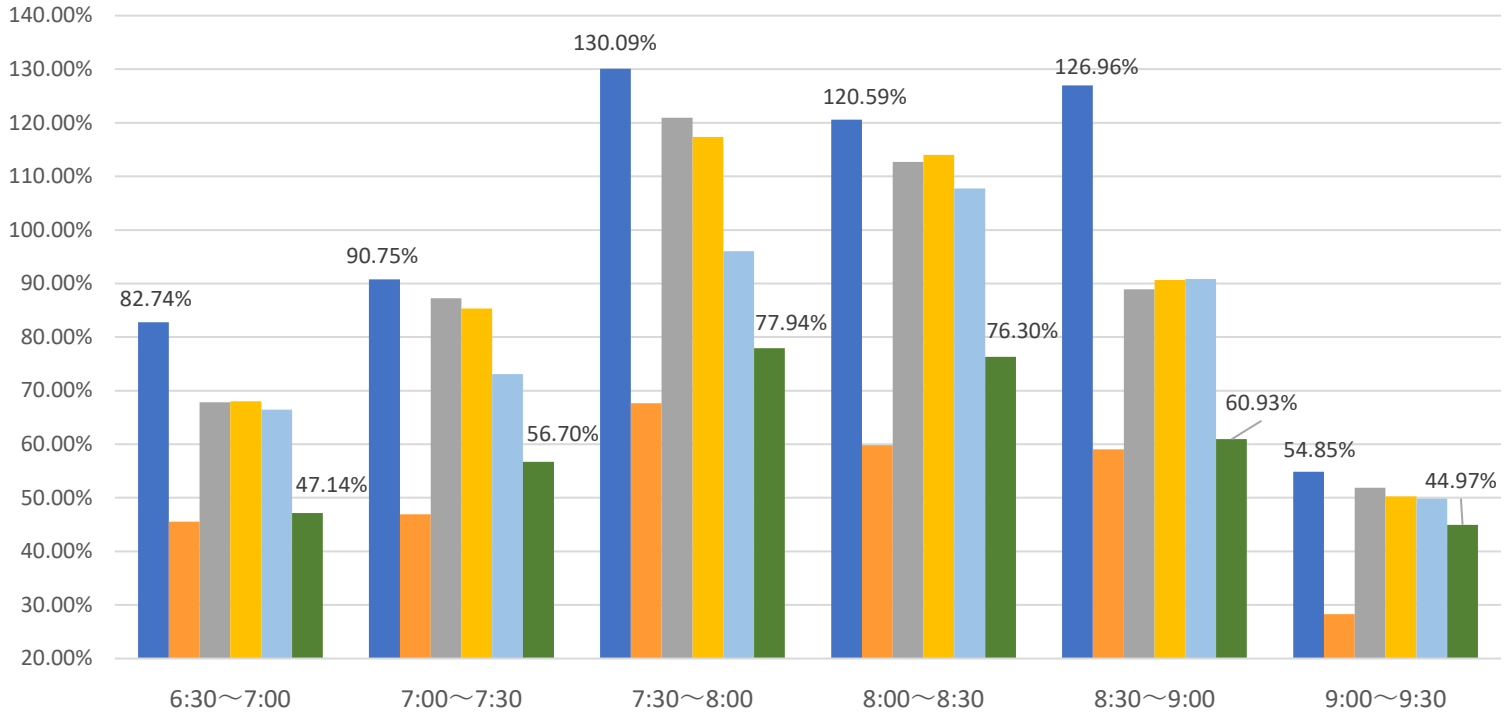

最新の混雑率（12月26日～12月30日）

千葉公園→千葉

桜木→都賀

2020年

■ 1月20日

2022年

■ 4月13日～17日

■ 12月5日～12月9日

■ 12月12日～12月16日

■ 12月19日～12月23日

■ 12月26日～12月30日

感染症
流行前

緊急事態宣言
(第1回) 発出後

最新4週間

ご利用の際は、ラッシュ時間帯を避けたオフピークでのご利用をお願いするとともに、マスクの着用や会話を控えていただくなどのご配慮をお願いします。

また、車内換気のための窓開けを行なっておりますのでご理解のほどお願い申し上げます。