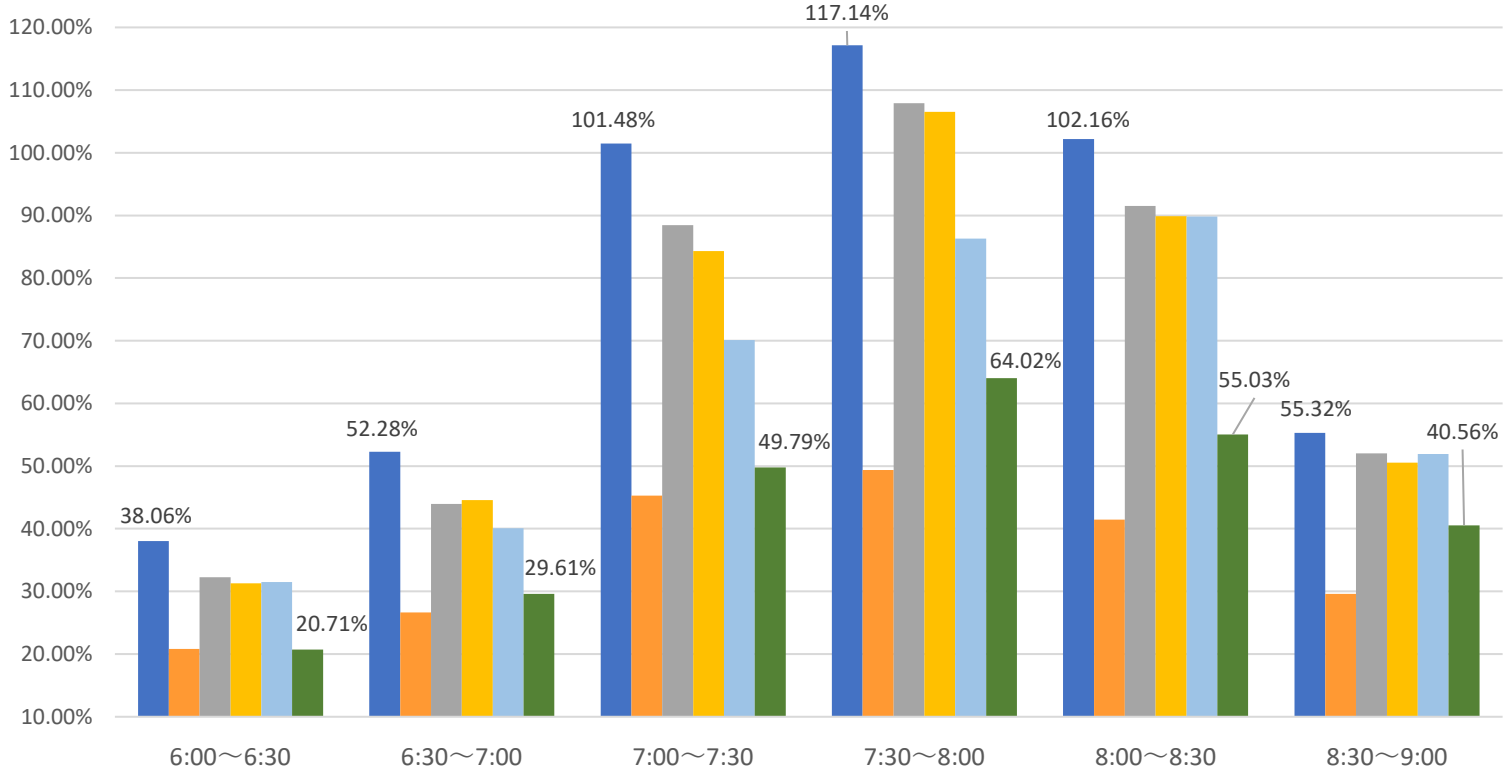

最新の混雑率（12月26日～12月30日）

千葉公園→千葉

桜木→都賀

2020年

■ 1月20日

2022年

■ 4月13日～17日

■ 12月5日～12月9日

■ 12月12日～12月16日

■ 12月19日～12月23日

■ 12月26日～12月30日

感染症
流行前

緊急事態宣言
(第1回) 発出後

最新4週間

ご利用の際は、ラッシュ時間帯を避けたオフピークでのご利用をお願いするとともに、マスクの着用や会話を控えていただくなどのご配慮をお願いします。

また、車内換気のための窓開けを行なっておりますのでご理解のほどお願い申し上げます。