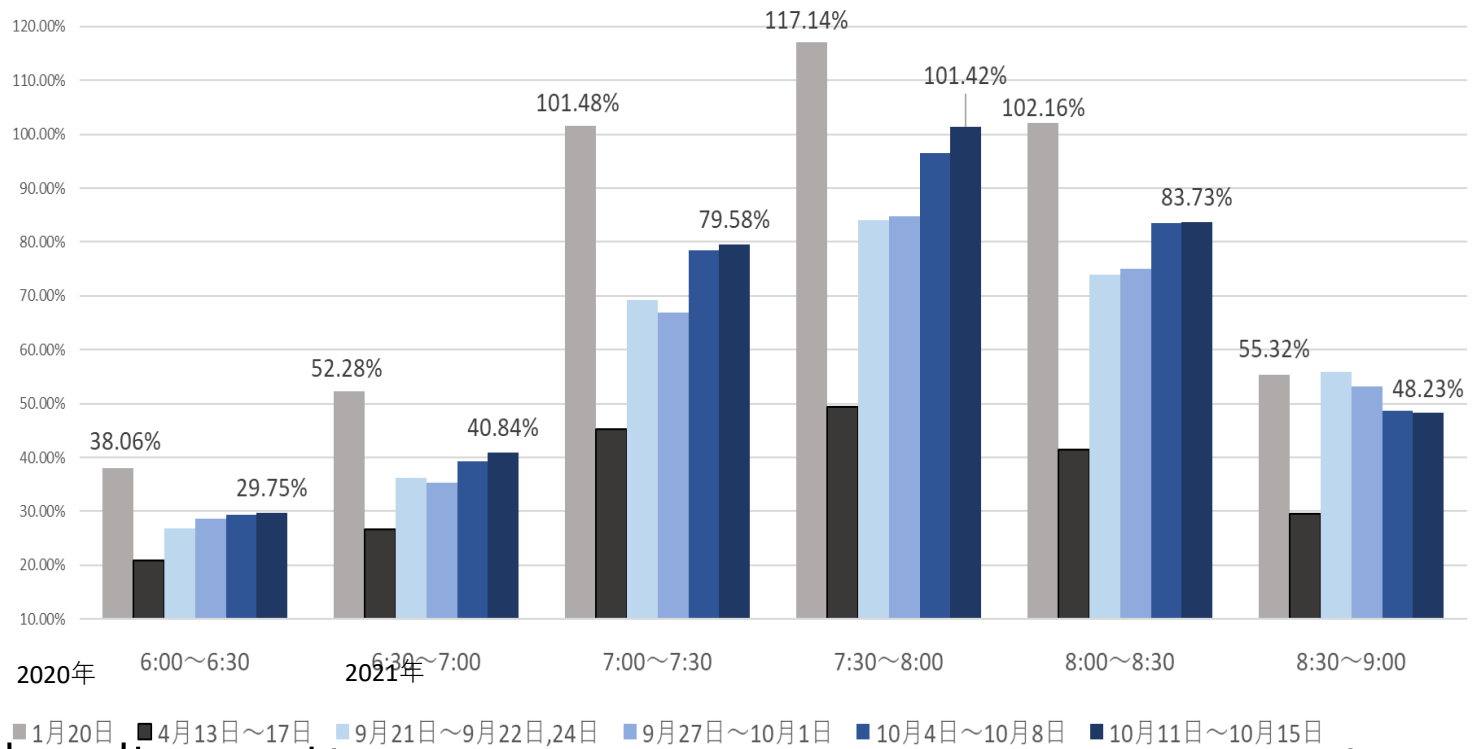

最新の混雑率（2021.10.11～10.15）

千葉公園→千葉

桜木→都賀

感染症 緊急事態宣言
流行前（第1回） 発出後

最新4週間