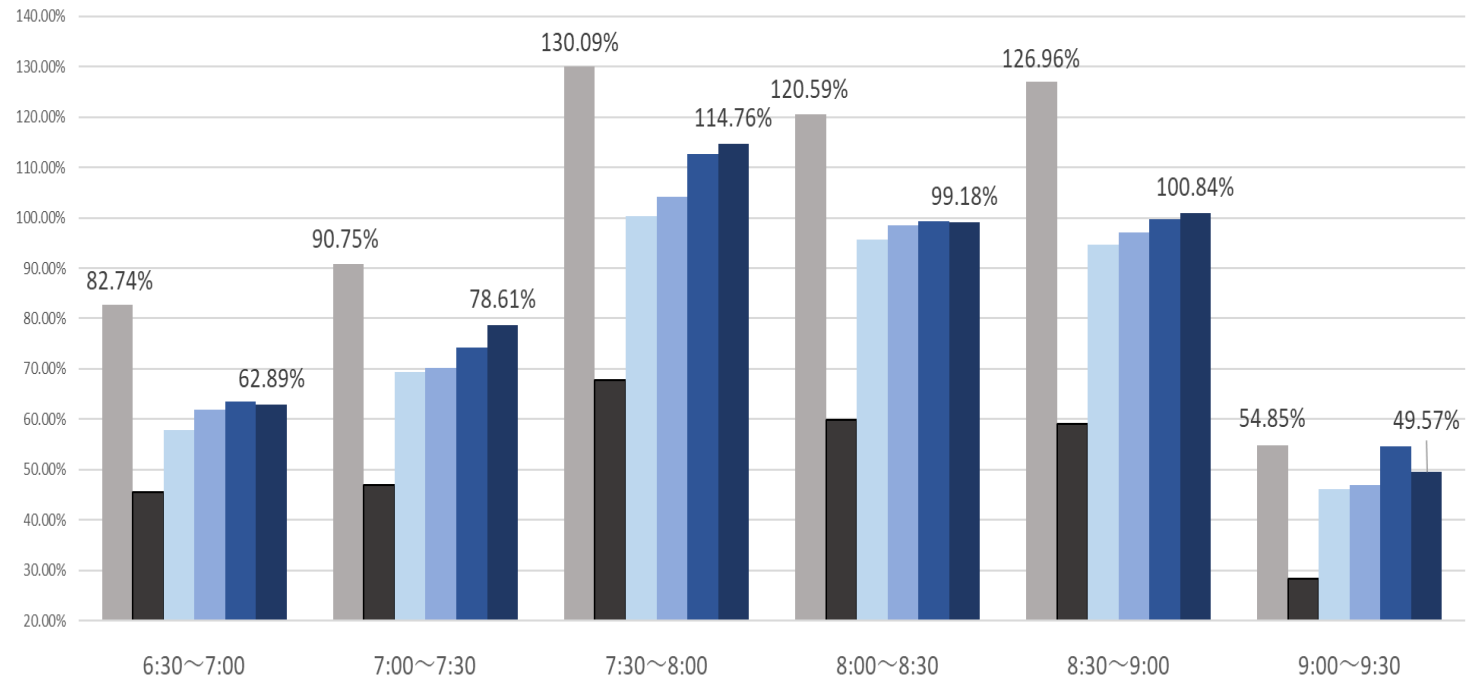

最新の混雑率（2021.10.11～10.15）

千葉公園→千葉

桜木→都賀

感染症 緊急事態宣言
流行前（第1回） 発出後

最新4週間