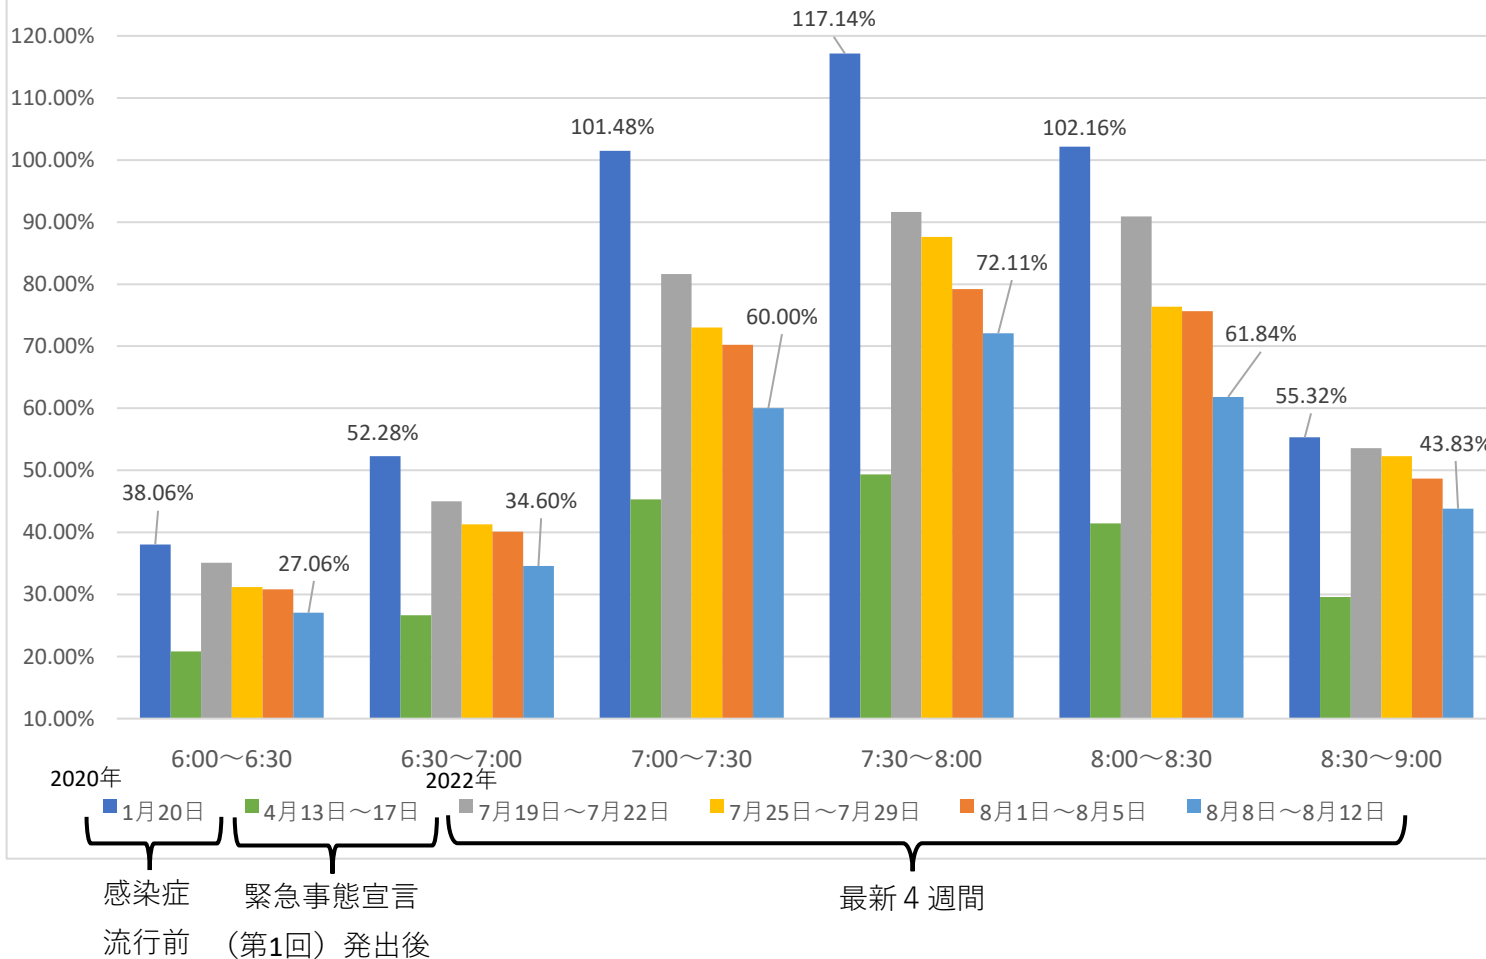

最新の混雑率（2022.8.8～8.12）

千葉公園→千葉

桜木→都賀

ご利用の際は、ラッシュ時間帯を避けたオフピークでのご利用をお願いするとともに、マスクの着用や会話を控えていただくなどのご配慮をお願いします。

また、車内換気のための窓開けを行っておりますのでご理解のほどお願い申し上げます。