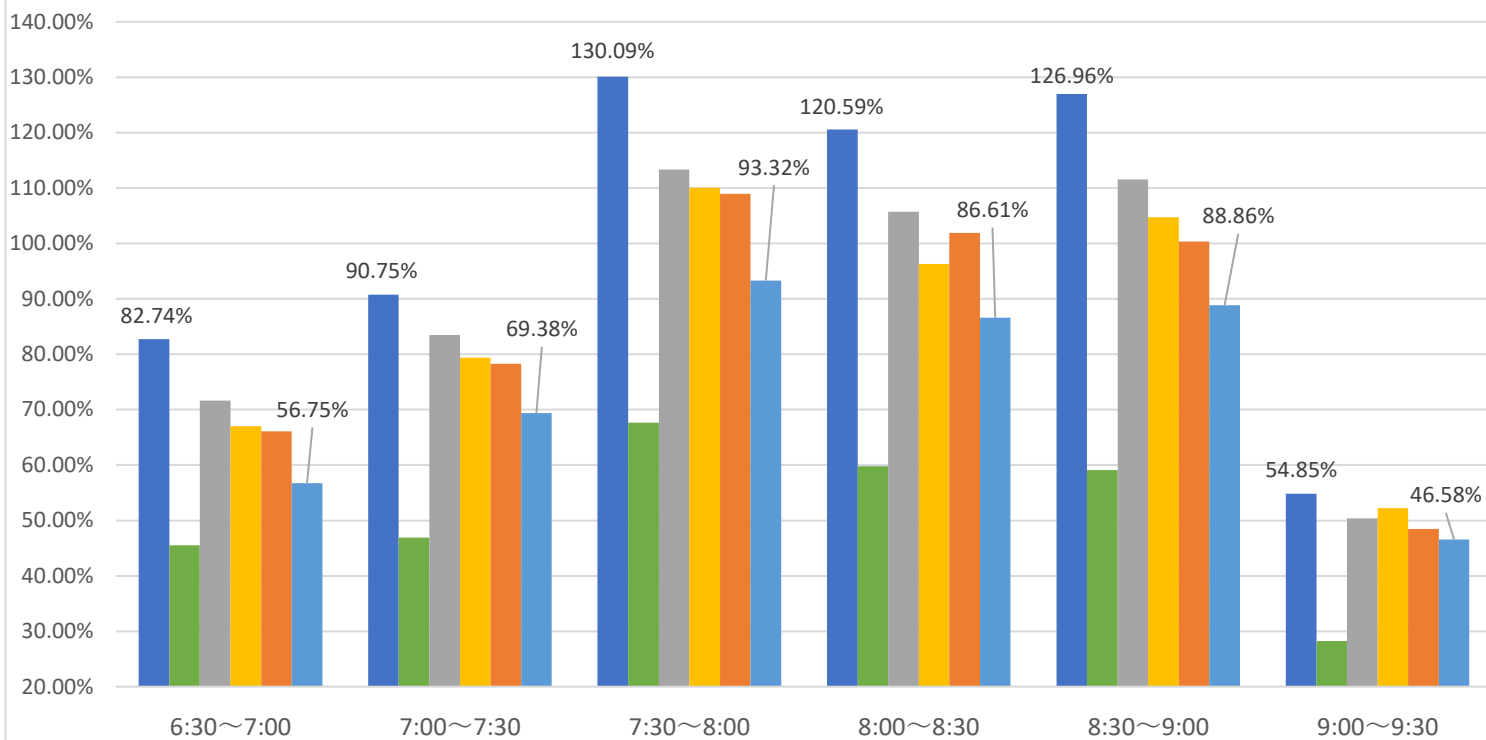

最新の混雑率（2022.8.8～8.12）

千葉公園→千葉

桜木→都賀

ご利用の際は、ラッシュ時間帯を避けたオフピークでのご利用をお願いするとともに、マスクの着用や会話を控えていただくなどのご配慮をお願いします。

また、車内換気のための窓開けを行っておりますのでご理解のほどお願い申し上げます。