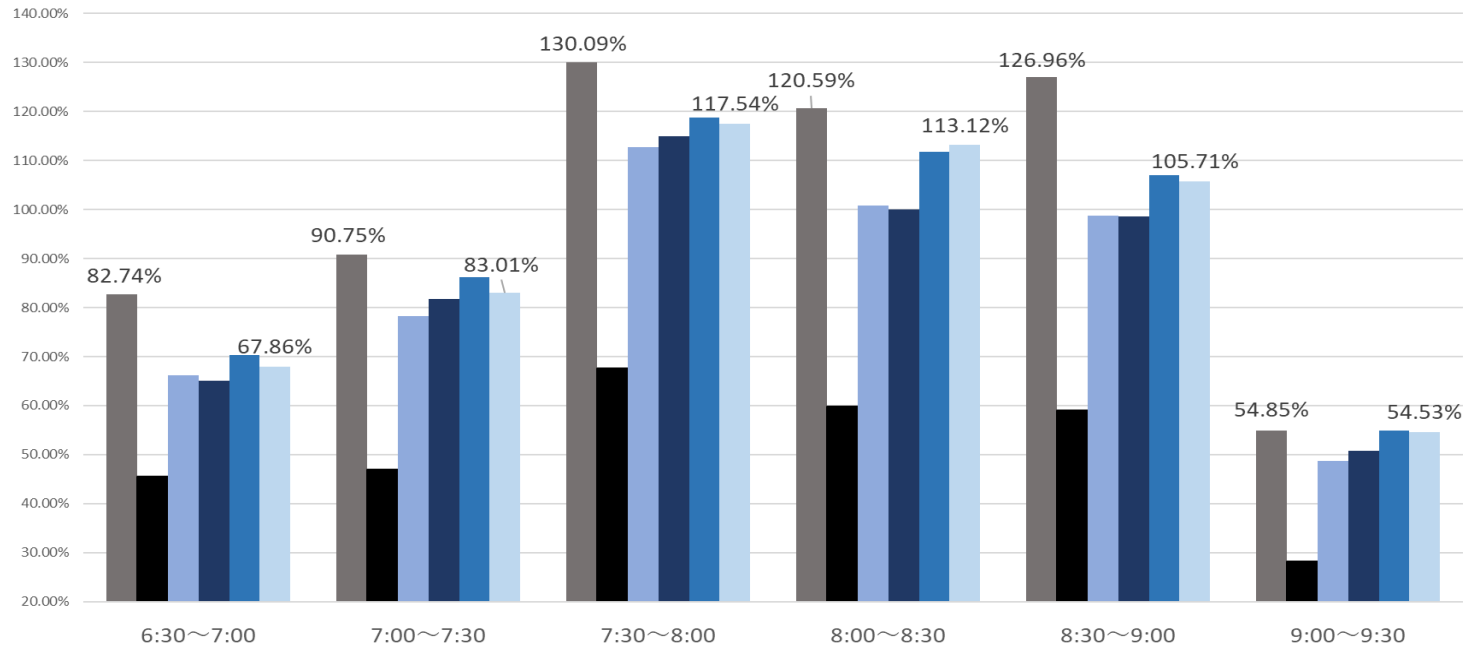

最新の混雑率 (2021.7.5~7.9)

千葉公園→千葉