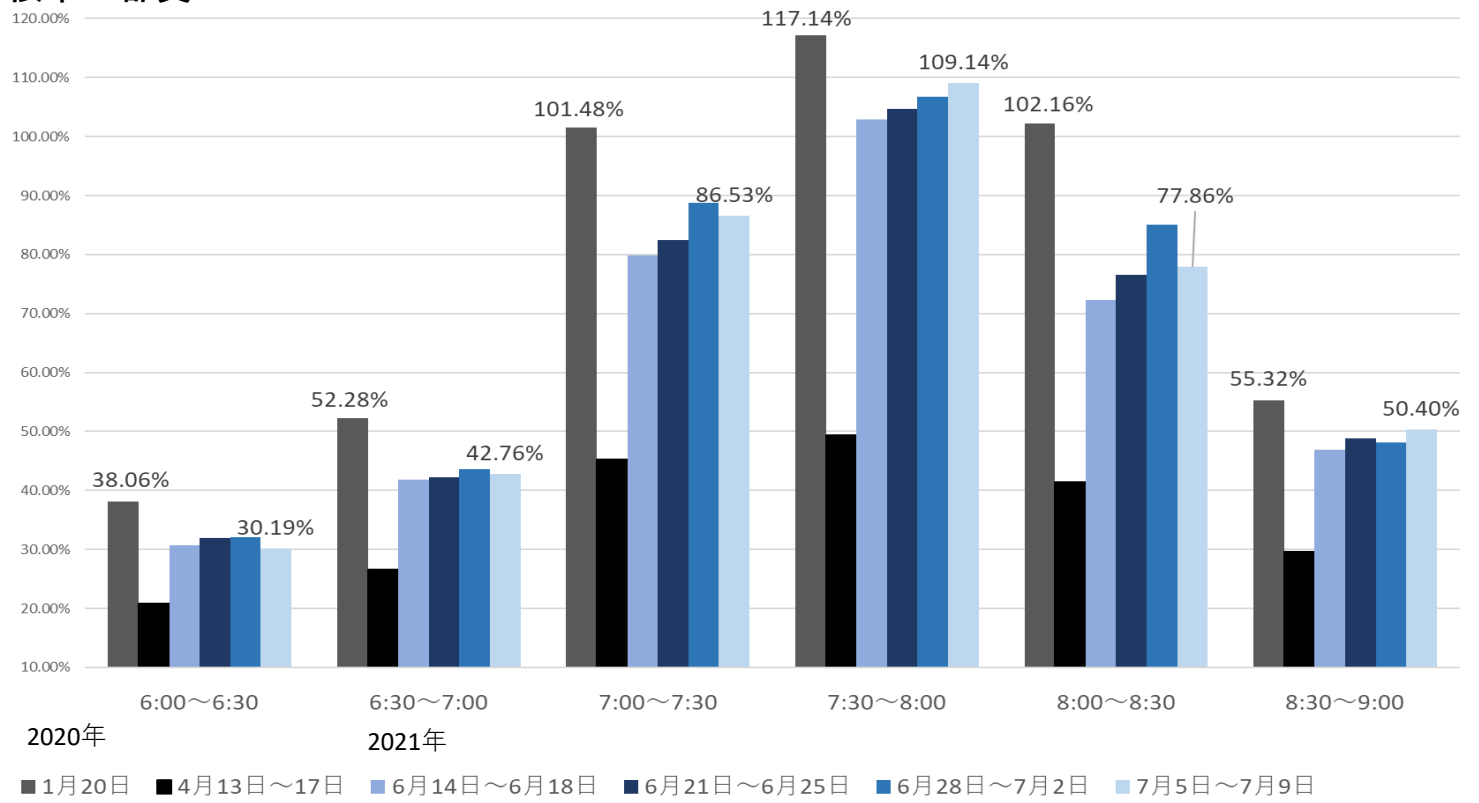

桜木→都賀

感染症
流行前

緊急事態宣言
(第1回) 発出後

最新4週間