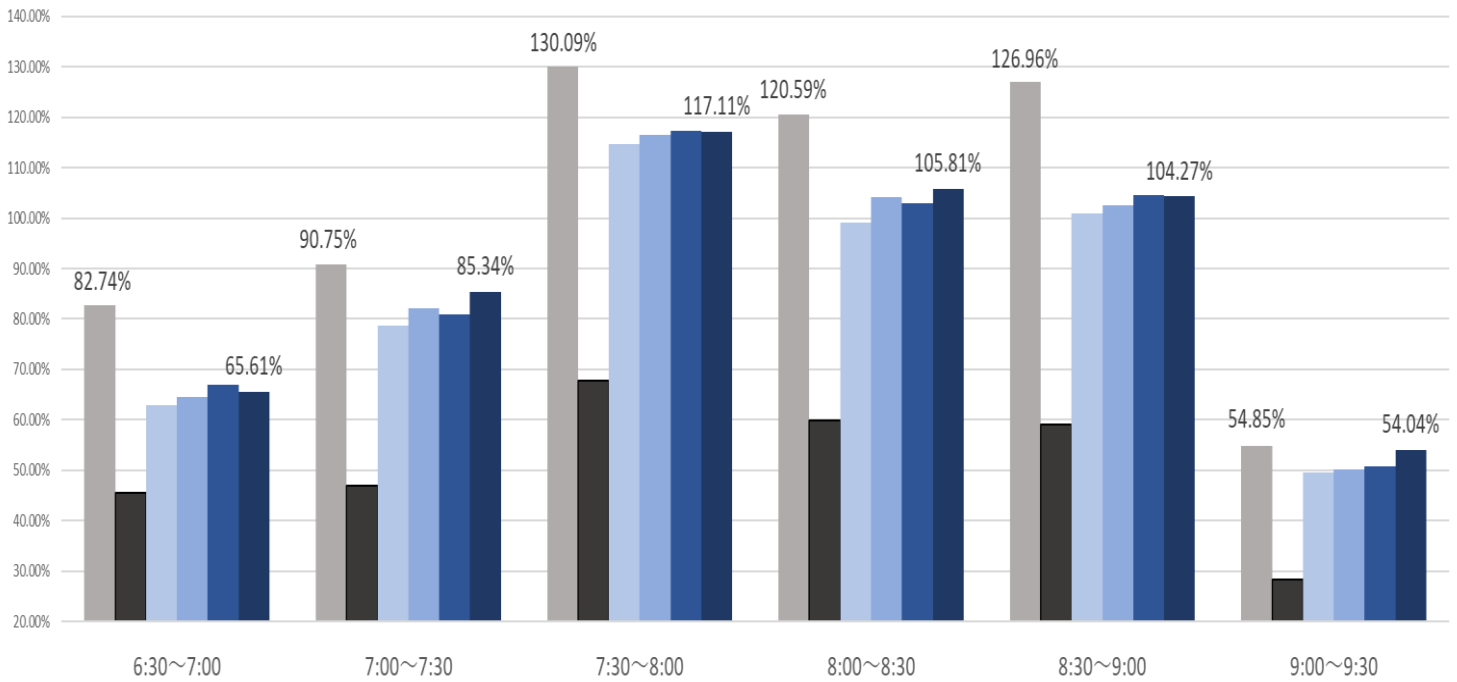

最新の混雑率（2021.11.1～11.2, 11.4～11.5）

千葉公園→千葉

桜木→都賀

2020年

2021年

■ 1月20日 ■ 4月13日～17日 ■ 10月11日～10月15日 ■ 10月18日～10月22日 ■ 10月25日～10月29日 ■ 11月1日～11月2日, 11月4日～11月5日

感染症 緊急事態宣言
流行前 (第1回) 発出後

最新4週間