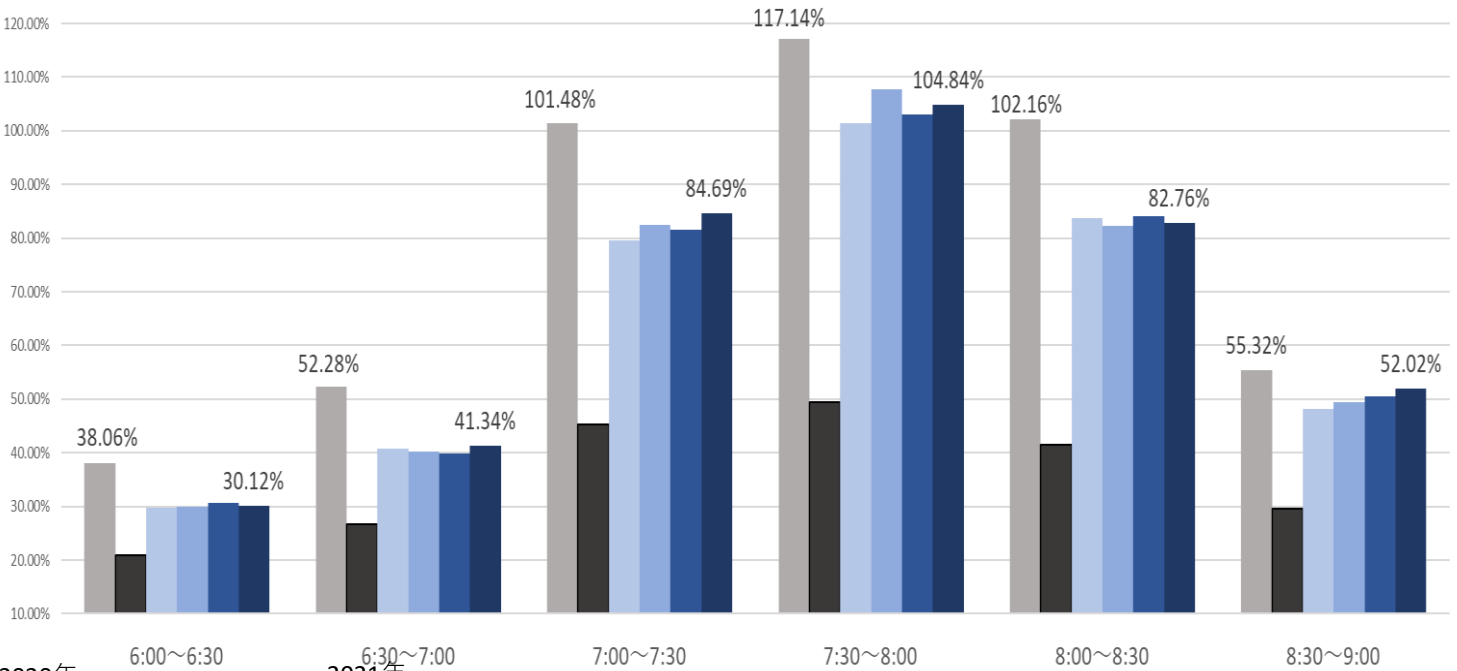

最新の混雑率（2021.11.1～11.2, 11.4～11.5）

千葉公園→千葉

桜木→都賀

2020年

2021年

■ 1月20日 ■ 4月13日～17日 ■ 10月11日～10月15日 ■ 10月18日～10月22日 ■ 10月25日～10月29日 ■ 11月1日～11月2日, 11月4日～11月5日

感染症 緊急事態宣言
流行前 (第1回) 発出後

最新4週間