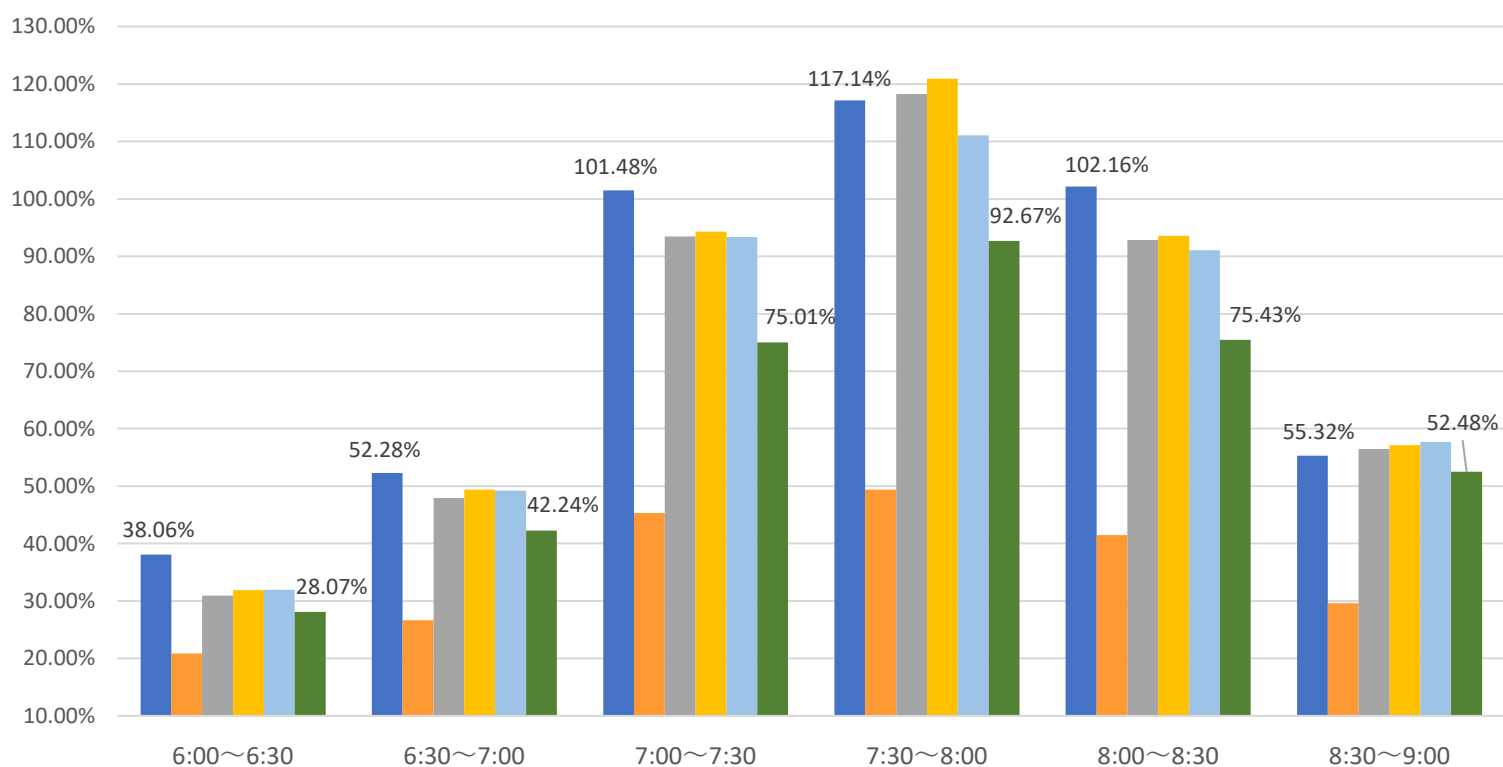

最新の混雑率（7月17日～7月21日）

千葉公園→千葉

桜木→都賀

2020年

■ 1月20日

2023年

■ 4月13日～17日

■ 6月26日～6月30日

■ 7月3日～7月7日

■ 7月10日～7月14日

■ 7月17日～7月21日

感染症
流行前

緊急事態宣言
(第1回) 発出後

最新4週間