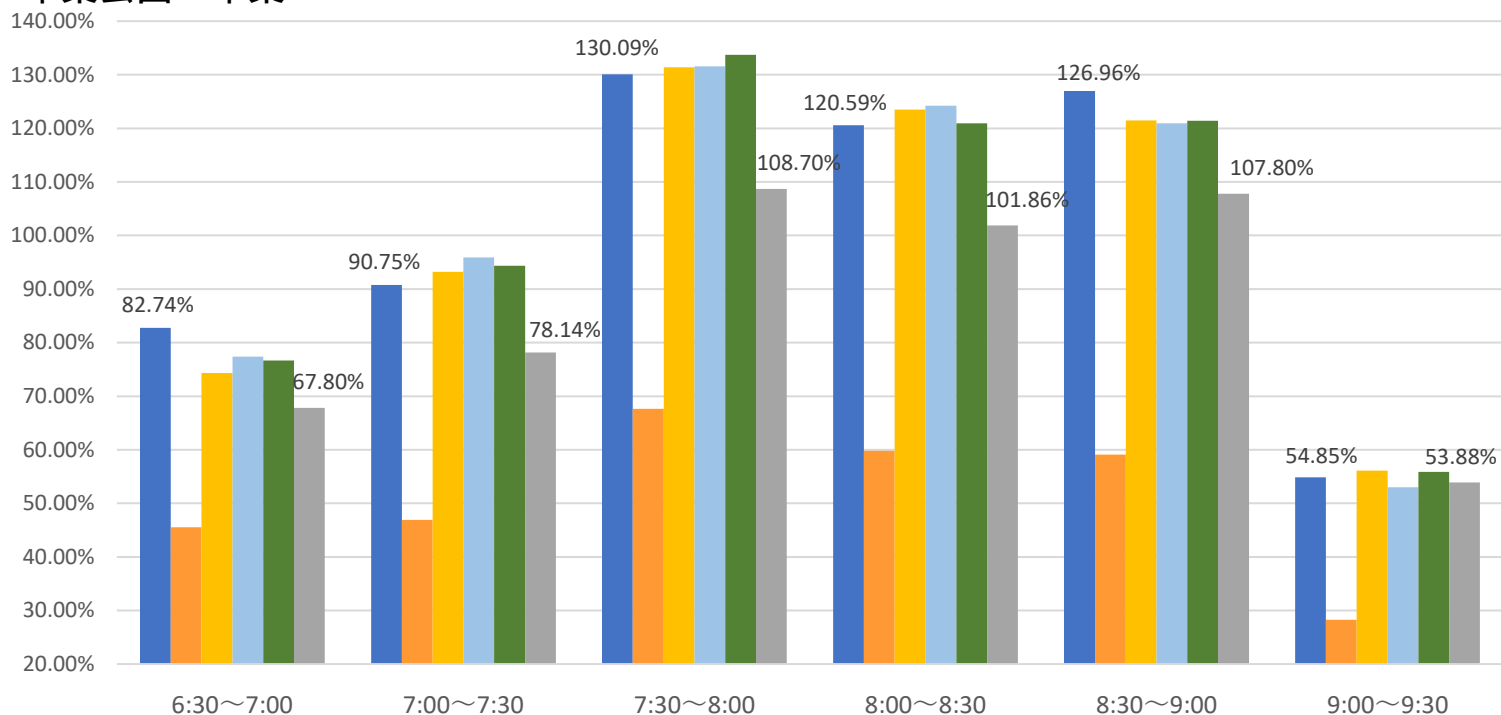

最新の混雑率（7月17日～7月21日）

千葉公園→千葉

桜木→都賀

2020年

■ 1月20日

2023年

■ 4月13日～17日

■ 6月26日～6月30日

■ 7月3日～7月7日

■ 7月10日～7月14日

■ 7月17日～7月21日

感染症
流行前

緊急事態宣言
(第1回) 発出後

最新4週間