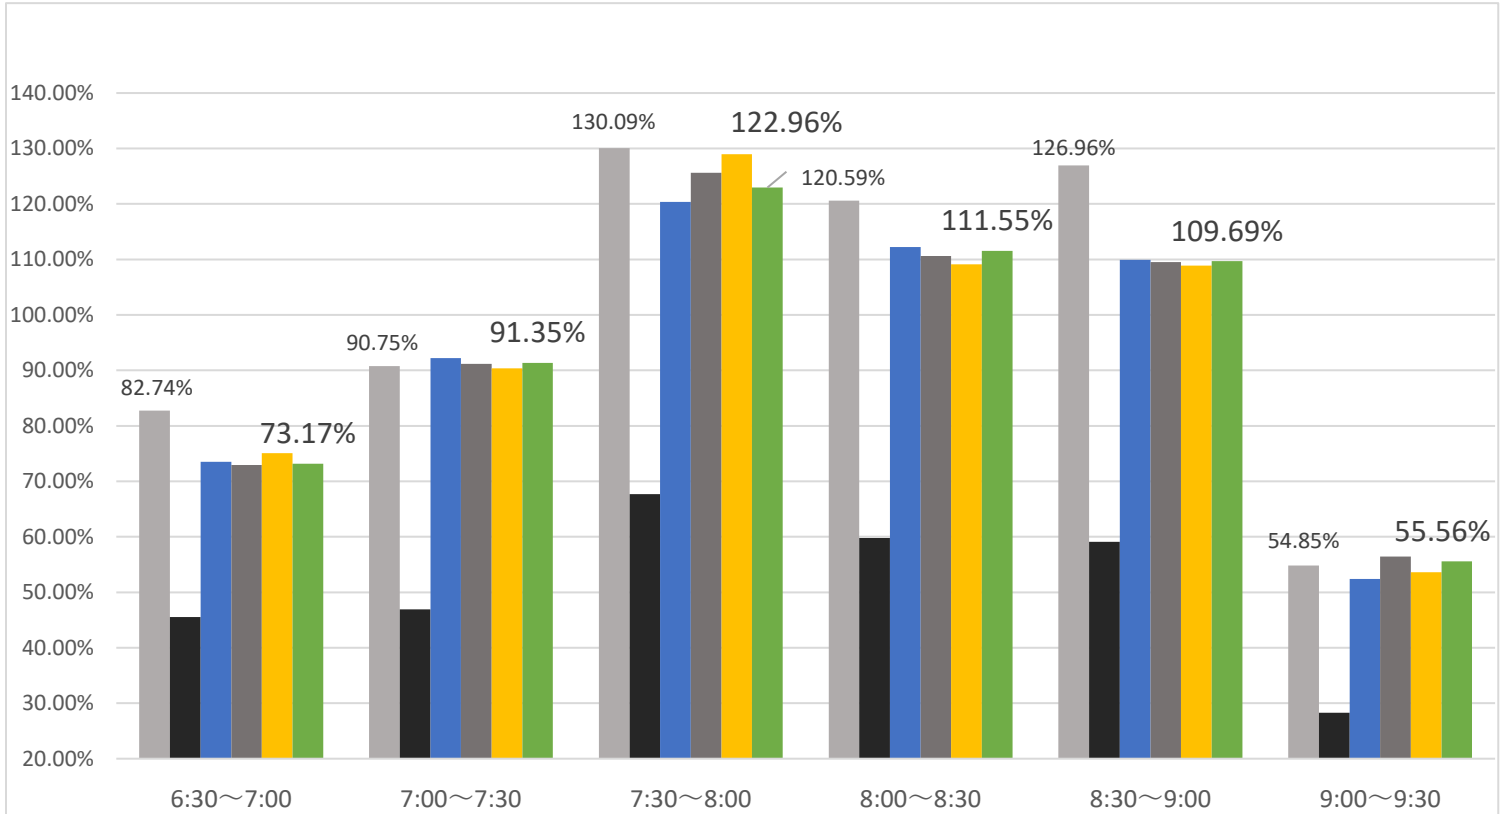

最新の混雑率 (2022.7.4~7.8)

千葉公園→千葉

桜木→都賀

2020年 1月20日 (感染症流行前)
 2022年 4月13日~17日 (緊急事態宣言)
 6月13日~17日 (最新4週間)
 6月20日~24日 (最新4週間)
 6月27日~7月1日 (最新4週間)
 7月4日~7月8日 (最新4週間)

現在、7:30~8:00前後の列車が非常に混雑しております。ご利用の際は、ラッシュ時間帯を避けたオフピークでのご利用をお願いするとともに、マスクの着用や会話を控えていただくなどのご配慮に加え、車内換気のための窓開けにご協力くださいますようお願い申し上げます。