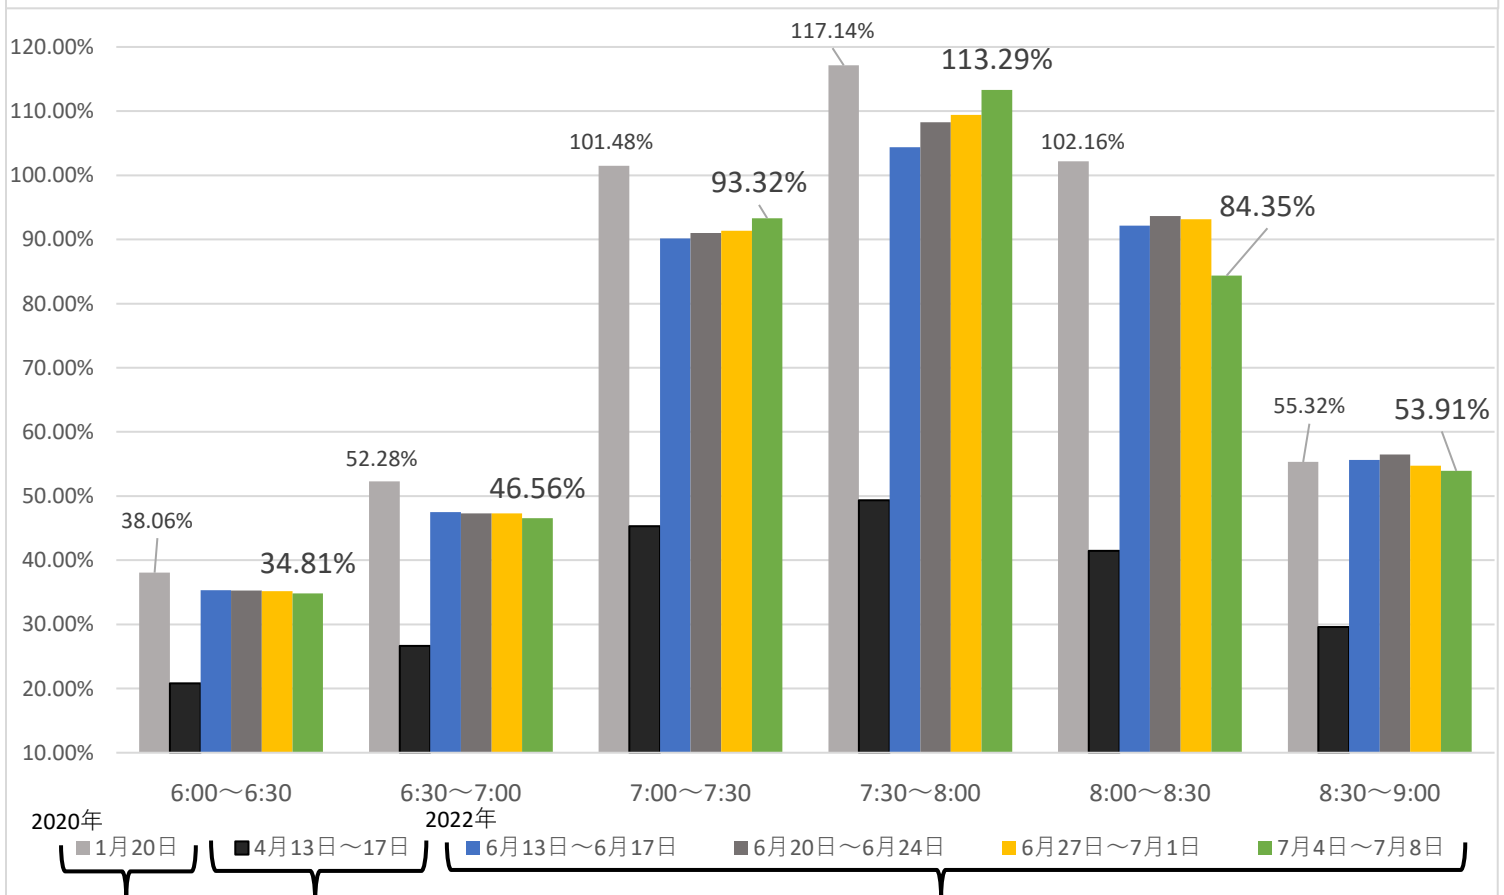

最新の混雑率 (2022.7.4~7.8)

千葉公園→千葉

桜木→都賀

2020年 1月20日 (感染症流行前)
 2022年 4月13日~17日 (緊急事態宣言)
 6月13日~17日 (最新4週間)
 6月20日~24日 (最新4週間)
 6月27日~7月1日 (最新4週間)
 7月4日~7月8日 (最新4週間)

現在、7:30~8:00前後の列車が非常に混雑しております。ご利用の際は、ラッシュ時間帯を避けたオフピークでのご利用をお願いするとともに、マスクの着用や会話を控えていただくなどのご配慮に加え、車内換気のための窓開けにご協力くださいますようお願い申し上げます。