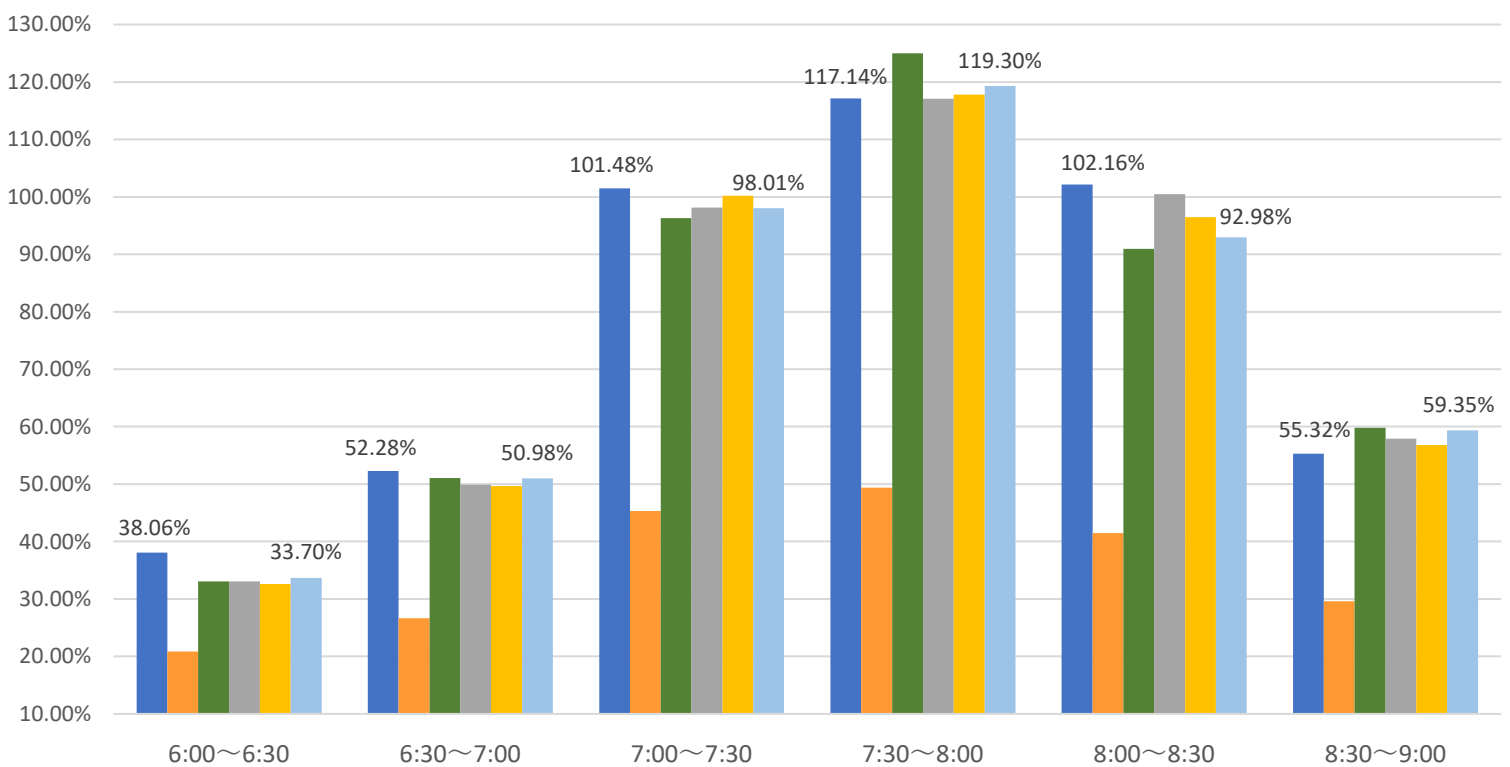

最新の混雑率（6月5日～6月9日）

千葉公園→千葉

桜木→都賀

2020年

■ 1月20日

2023年

■ 4月13日～17日

■ 5月15日～19日