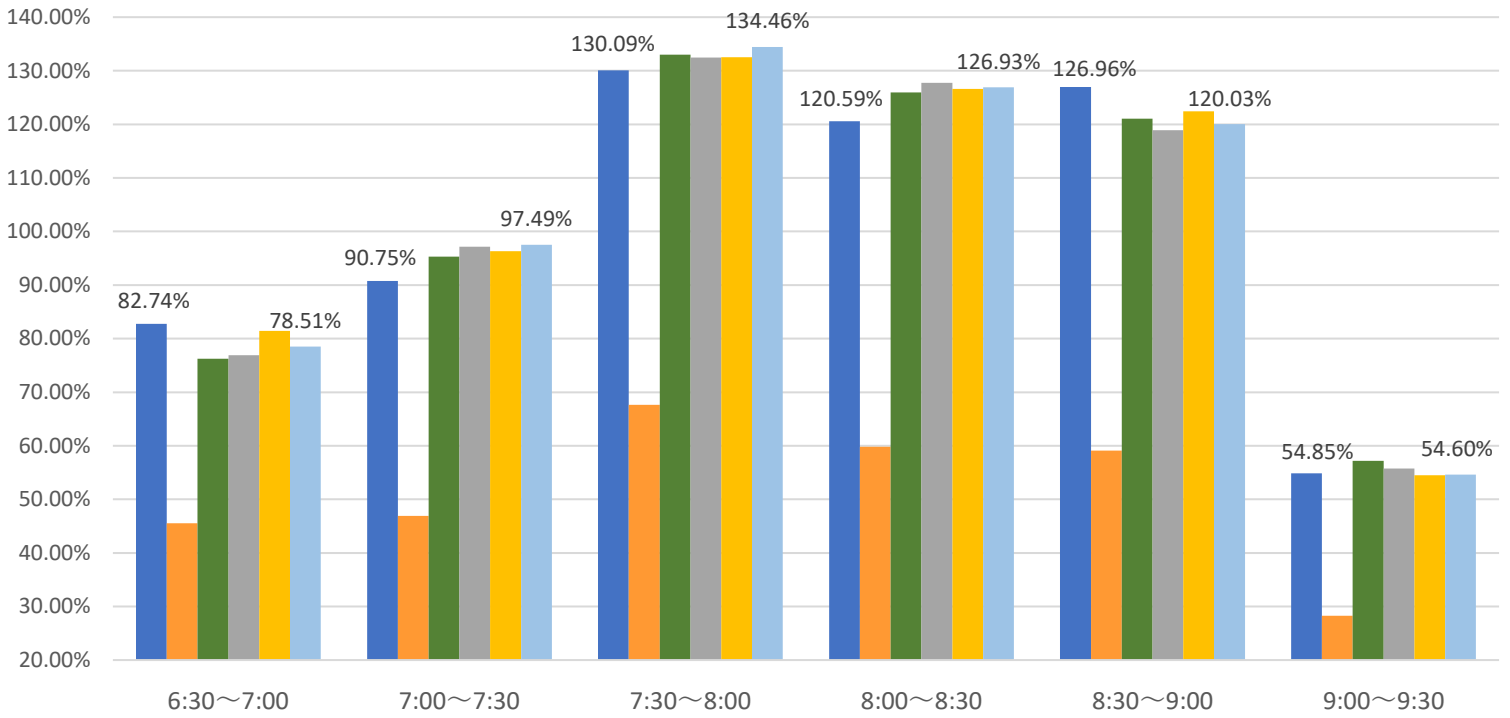

最新の混雑率（6月5日～6月9日）

千葉公園→千葉

桜木→都賀

2020年

■ 1月20日

2023年

■ 4月13日～17日

■ 5月15日～19日