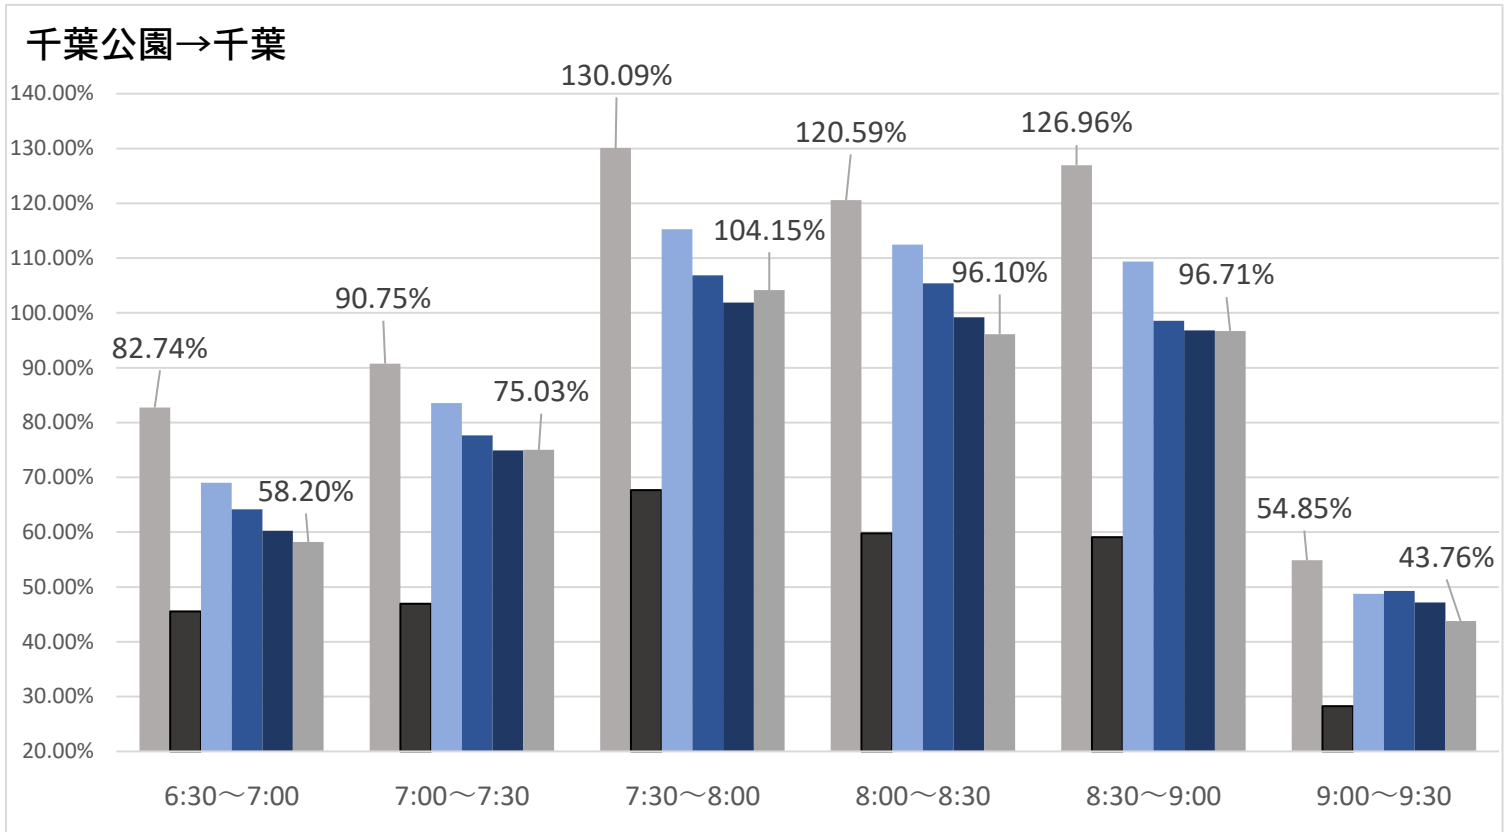

## 最新の混雑率（2022.1.31～2.4）

2020年 1月20日  
 2021年 4月13日～17日  
 2022年 1月11日～14日  
 2022年 1月17日～21日  
 2022年 1月24日～1月28日  
 2022年 1月31日～2月4日

感染症 緊急事態宣言  
 流行前 (第1回) 発出後

最新4週間