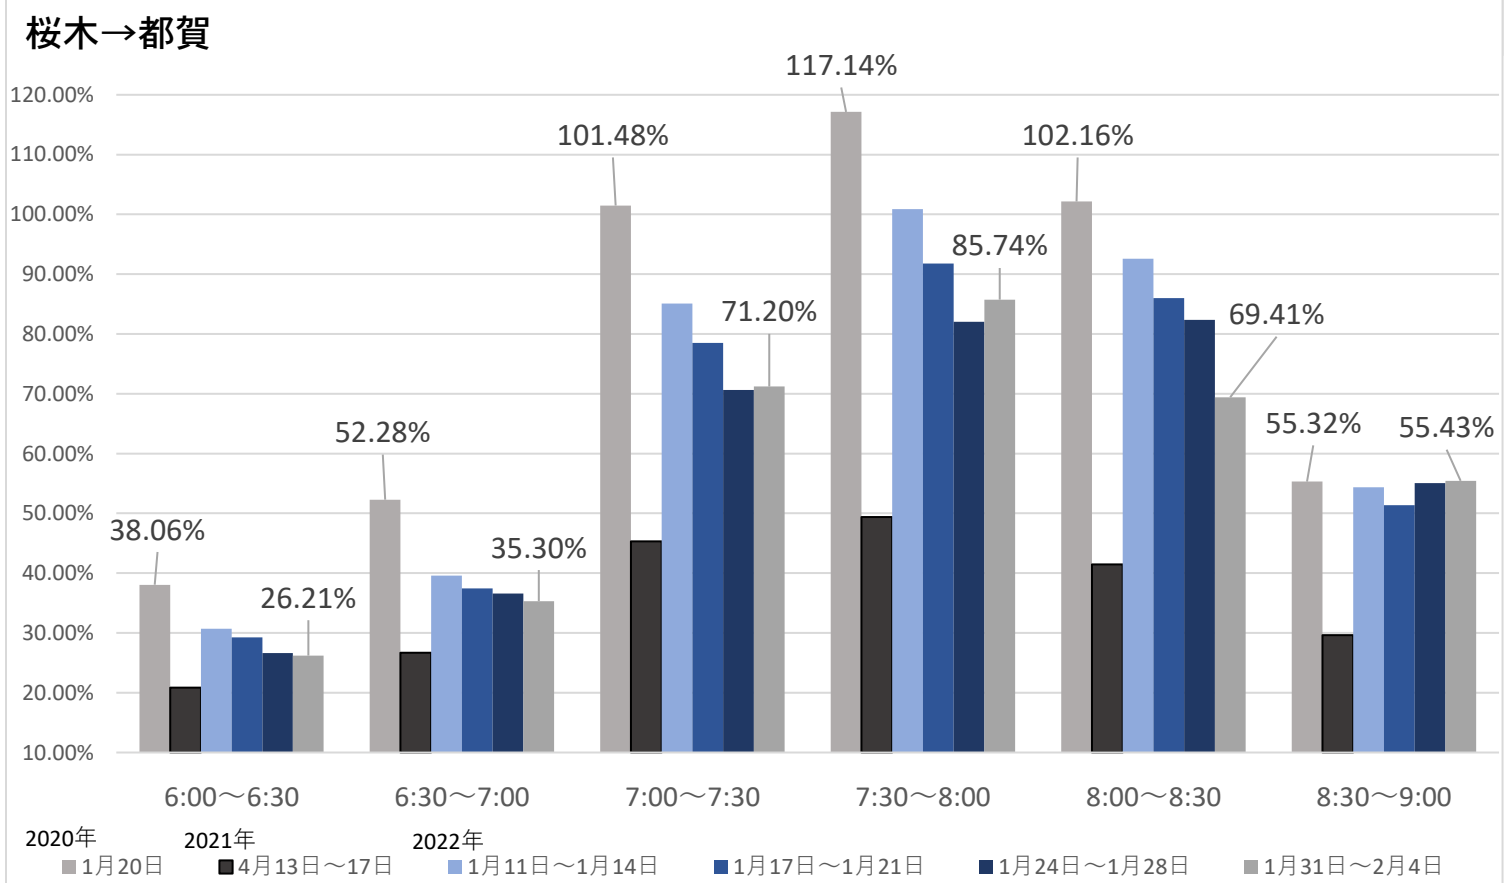

## 最新の混雑率（2022.1.31～2.4）

2020年 1月20日  
 2021年 4月13日～17日  
 2022年 1月11日～14日  
 2022年 1月17日～21日  
 2022年 1月24日～1月28日  
 2022年 1月31日～2月4日

感染症 緊急事態宣言  
 流行前 (第1回) 発出後

最新4週間