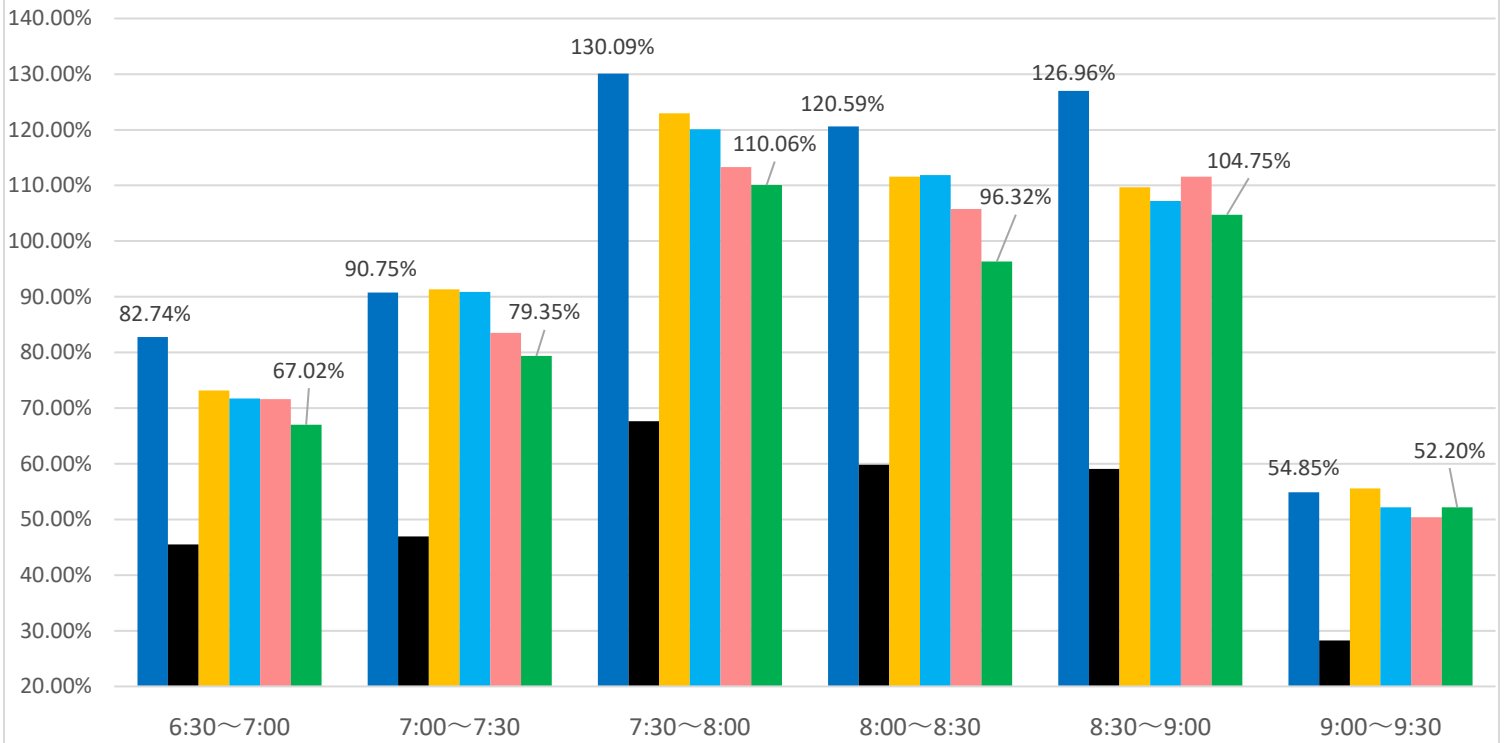

# 最新の混雑率（2022.7.25～7.29）

## 桜木→都賀

2020年 1月20日      2022年 7月4日～7月8日      7月11日～7月15日      7月19日～7月22日      7月25日～7月29日

感染症流行前      緊急事態宣言（第1回）発出後      最新4週間

ご利用の際は、ラッシュ時間帯を避けたオフピークでのご利用をお願いするとともに、マスクの着用や会話を控えていただくなどのご配慮をお願いします。

また、車内換気のための窓開けを行っておりますのでご理解のほどお願い申し上げます。