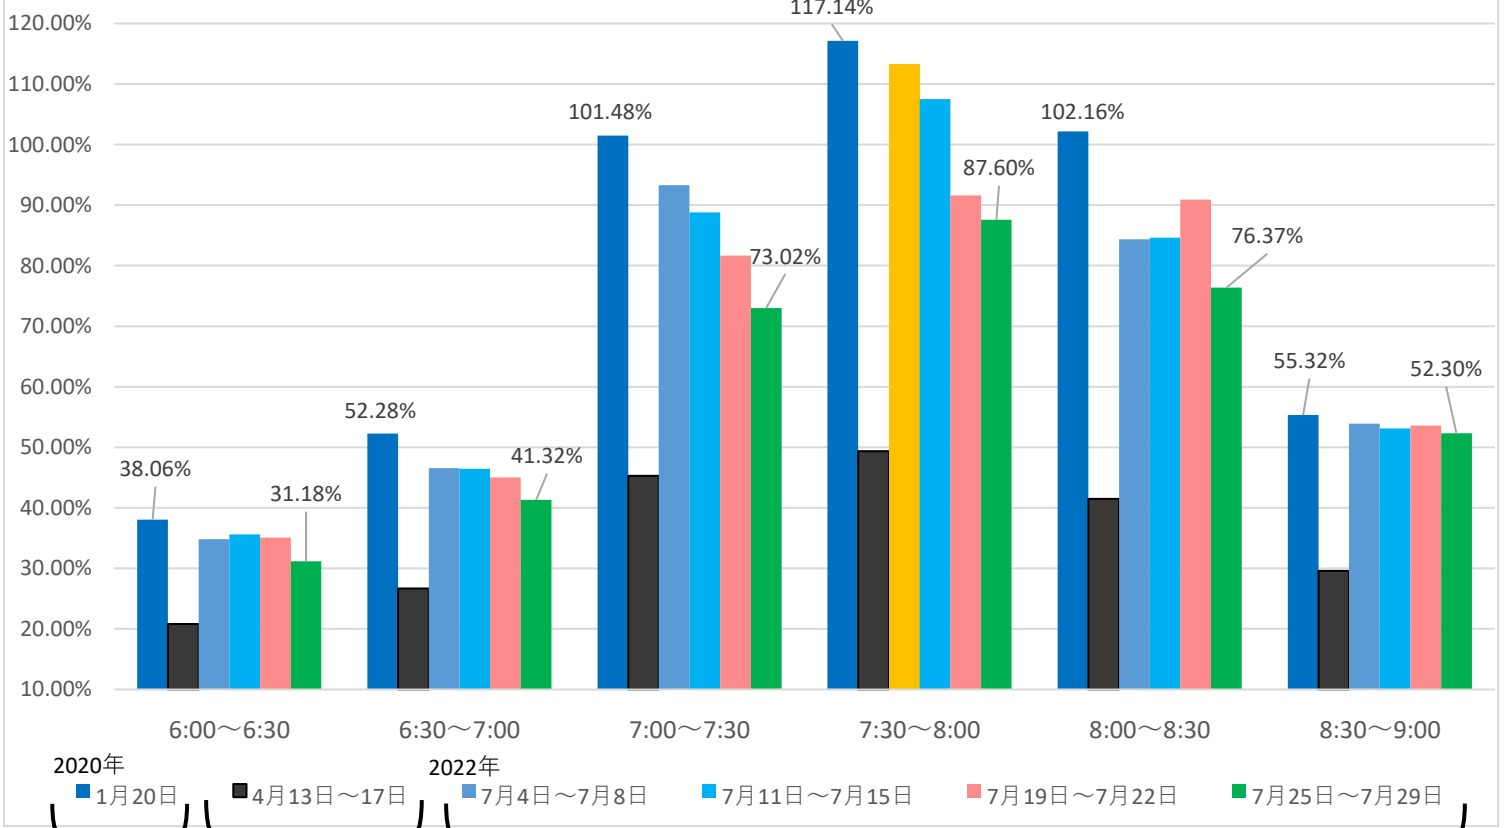

# 最新の混雑率（2022.7.25～7.29）

## 桜木→都賀

2020年 1月20日      2022年 7月4日～7月8日      7月11日～7月15日      7月19日～7月22日      7月25日～7月29日

感染症流行前      緊急事態宣言（第1回）発出後      最新4週間

ご利用の際は、ラッシュ時間帯を避けたオフピークでのご利用をお願いするとともに、マスクの着用や会話を控えていただくなどのご配慮をお願いします。

また、車内換気のための窓開けを行っておりますのでご理解のほどお願い申し上げます。