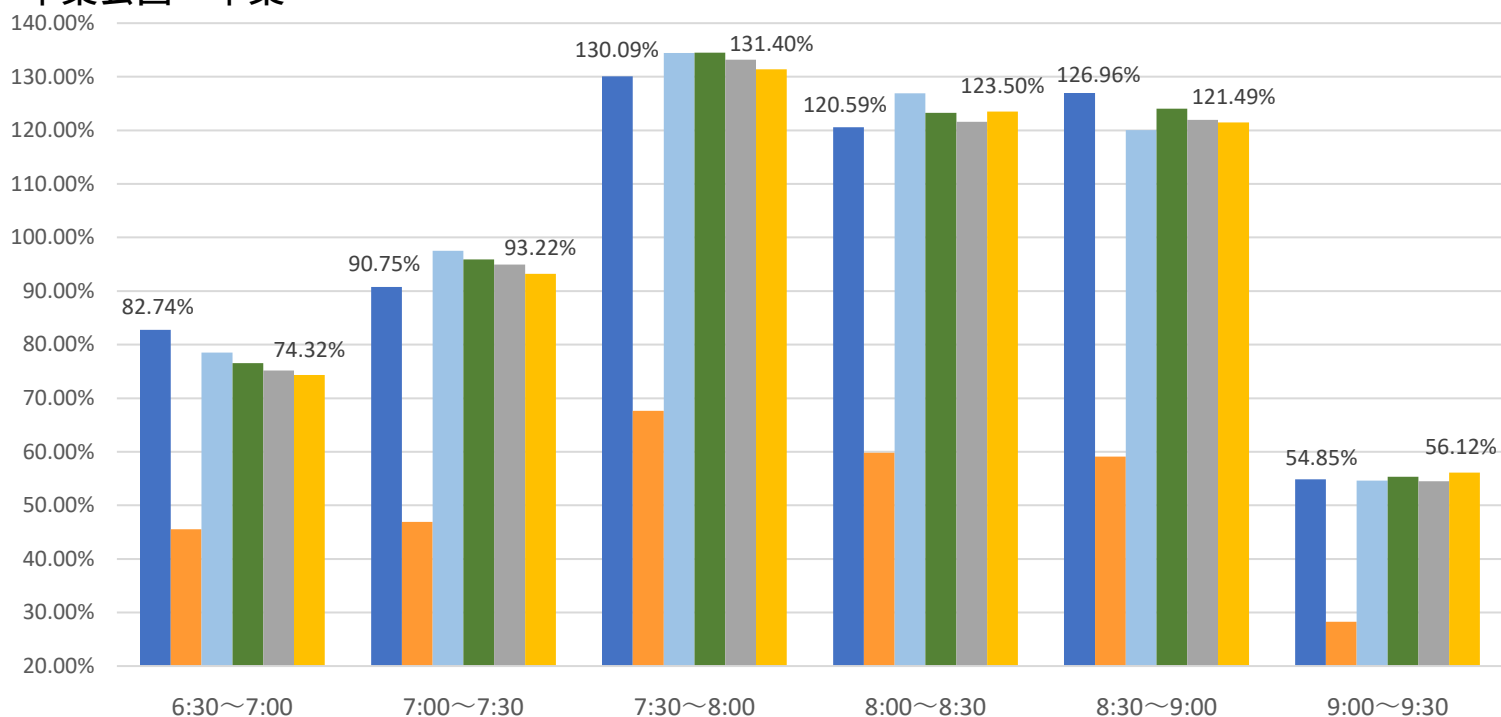

最新の混雑率（6月26日～6月30日）

千葉公園→千葉

桜木→都賀

2020年

■ 1月20日

2023年

■ 4月13日～17日

■ 5月29日～6月2日

■ 6月5日～6月9日

■ 6月12日～6月16日

■ 6月26日～6月30日

感染症
流行前

緊急事態宣言
(第1回) 発出後

最新4週間