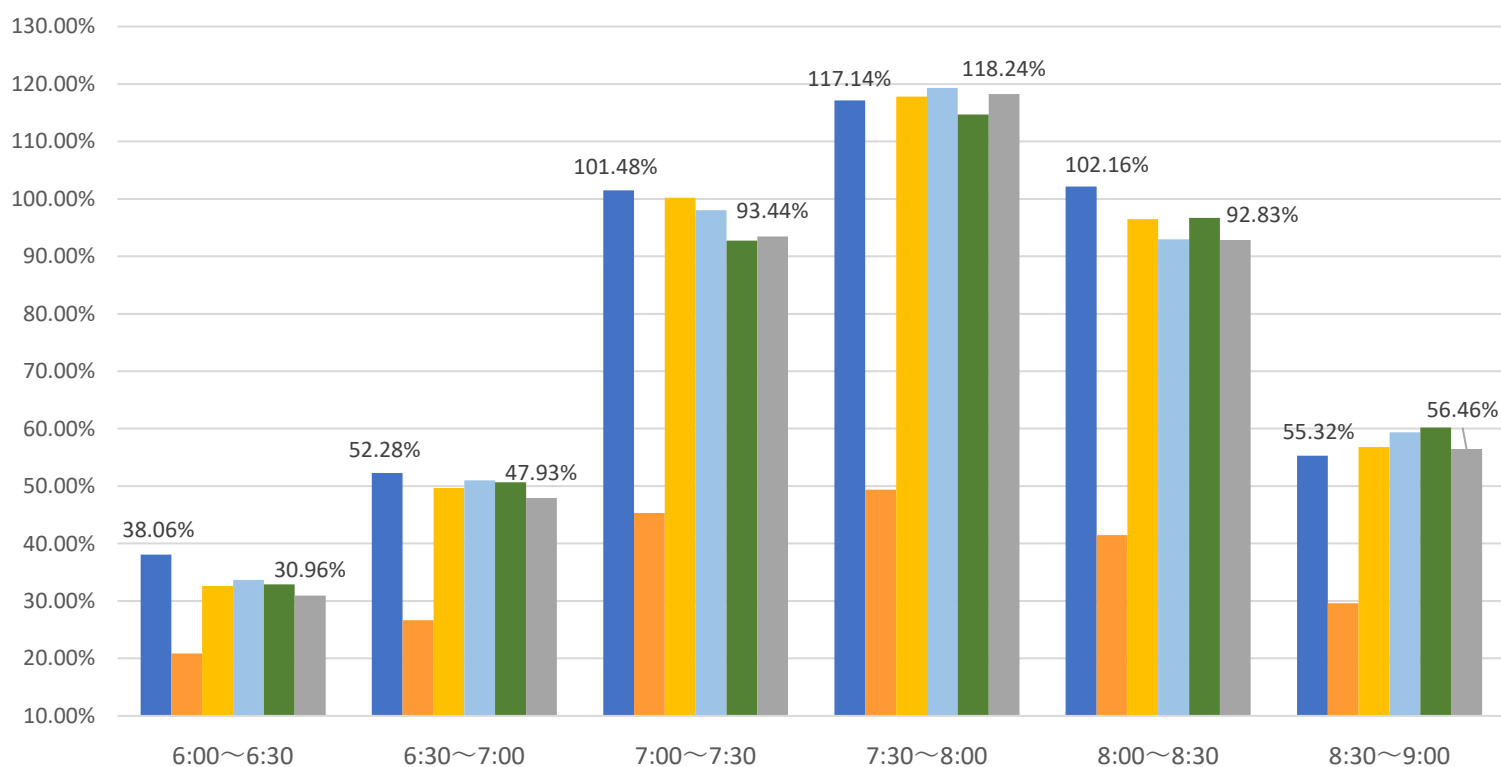

最新の混雑率（6月26日～6月30日）

千葉公園→千葉

桜木→都賀

2020年

■ 1月20日

2023年

■ 4月13日～17日

■ 5月29日～6月2日

■ 6月5日～6月9日

■ 6月12日～6月16日

■ 6月26日～6月30日

感染症
流行前

緊急事態宣言
(第1回) 発出後

最新4週間