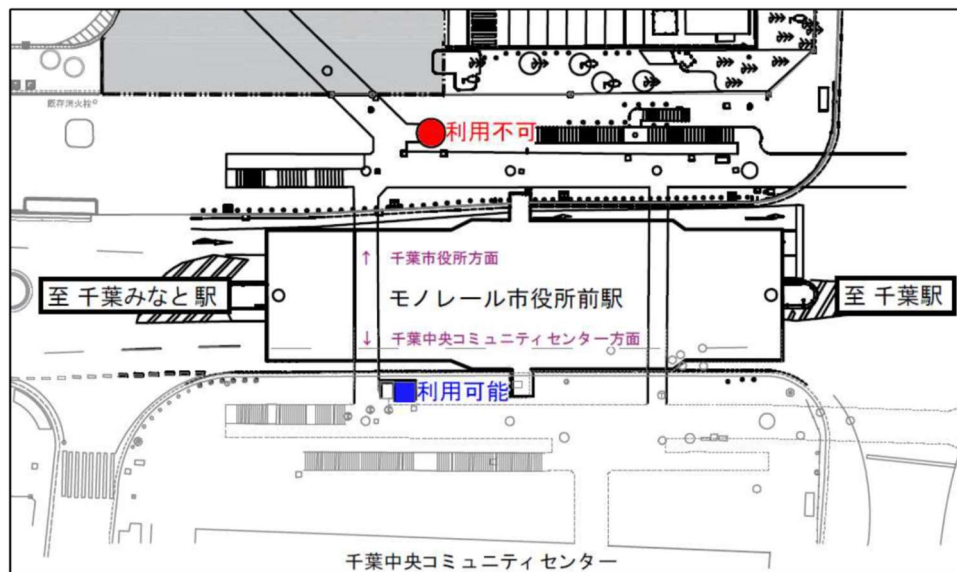

千葉都市モノレール市役所前駅 市役所側エレベータの運転停止のお知らせ

千葉都市モノレール市役所前駅から千葉市役所新庁舎へ接続する連絡通路の工事のため、下記の期間中は千葉市役所側エレベータの利用ができません。

車椅子等をご利用の方は、千葉中央コミュニティセンター側のエレベータをご利用ください。期間中は、大変ご不便をおかけ致しますがご理解、ご協力をお願い致します。

停止期間

令和6年 4月 1日(月)22時 ~ 4月 2日(火)6時

※令和6年5月以降もエレベータの運転停止となる期間がございます。
日程が決まり次第お知らせいたします。

お問い合わせ

千葉市財政局資産経営部新庁舎整備課 建築班 (電話)043-245-5628
大成・鵜沢建設共同企業体 (電話)043-203-5085