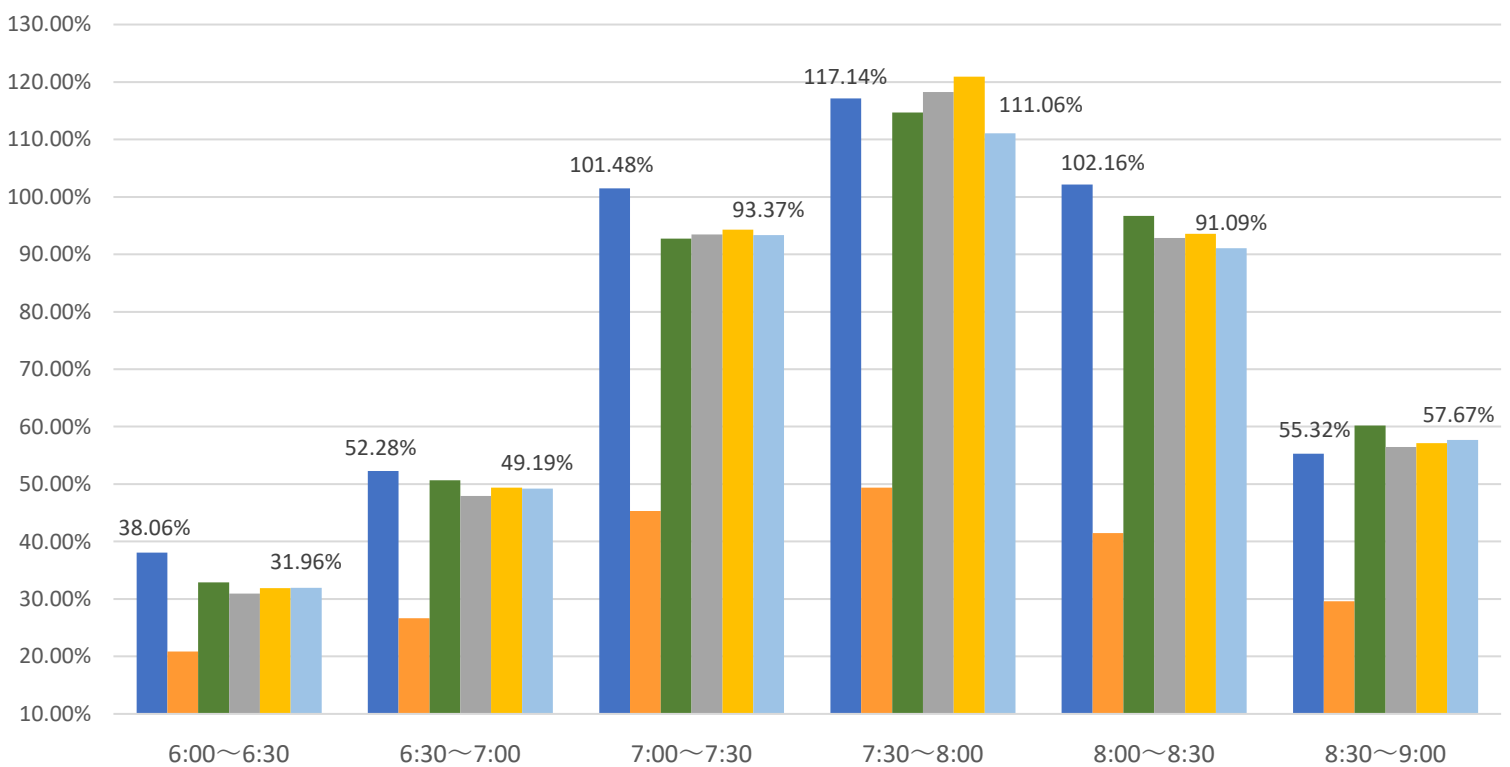

最新の混雑率（7月10日～7月14日）

千葉公園→千葉

桜木→都賀

2020年

■ 1月20日

2023年

■ 4月13日～17日

■ 6月12日～16日

■ 6月26日～30日

■ 7月3日～7日

■ 7月10日～14日

感染症
流行前

緊急事態宣言
(第1回) 発出後

最新4週間