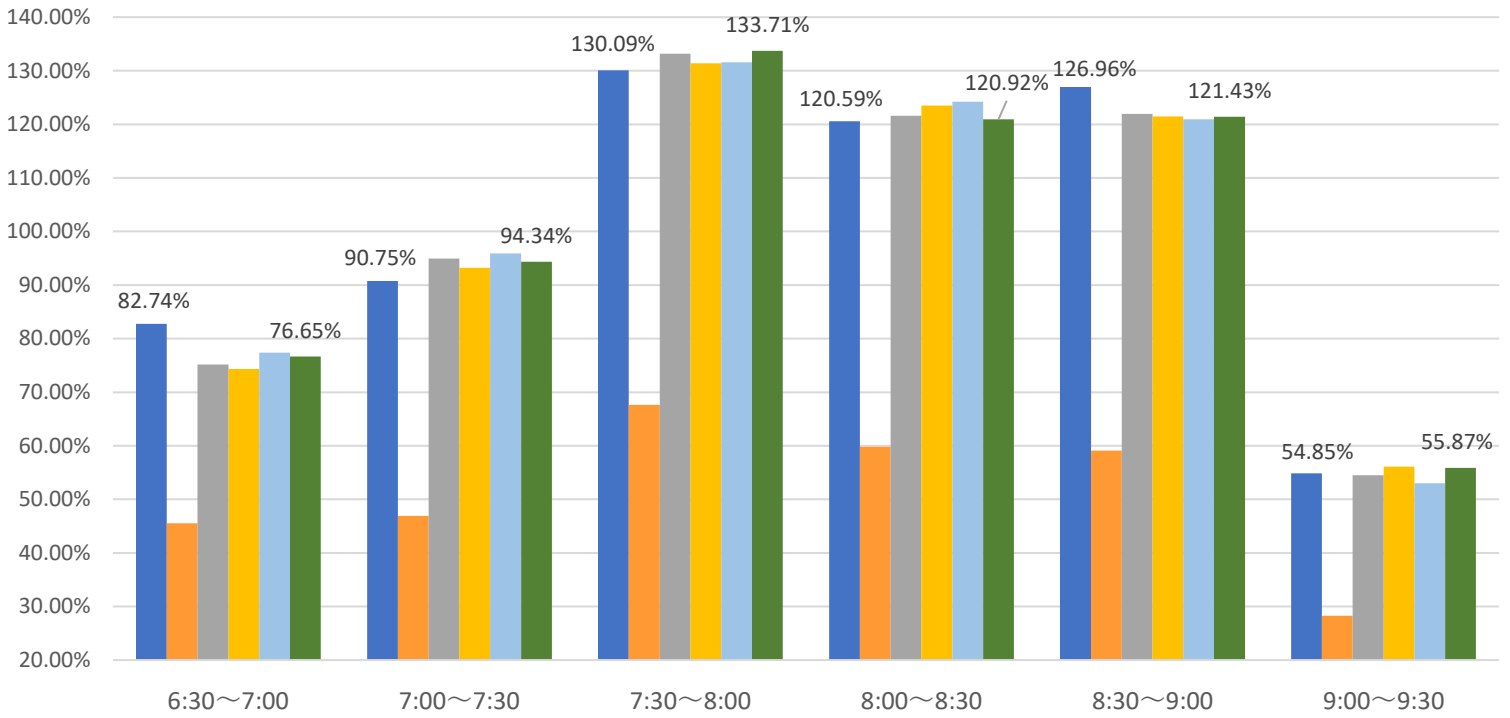

最新の混雑率（7月10日～7月14日）

千葉公園→千葉

桜木→都賀

2020年

■ 1月20日

2023年

■ 4月13日～17日

■ 6月12日～16日

■ 6月26日～30日

■ 7月3日～7日

■ 7月10日～14日

感染症
流行前

緊急事態宣言
(第1回) 発出後

最新4週間