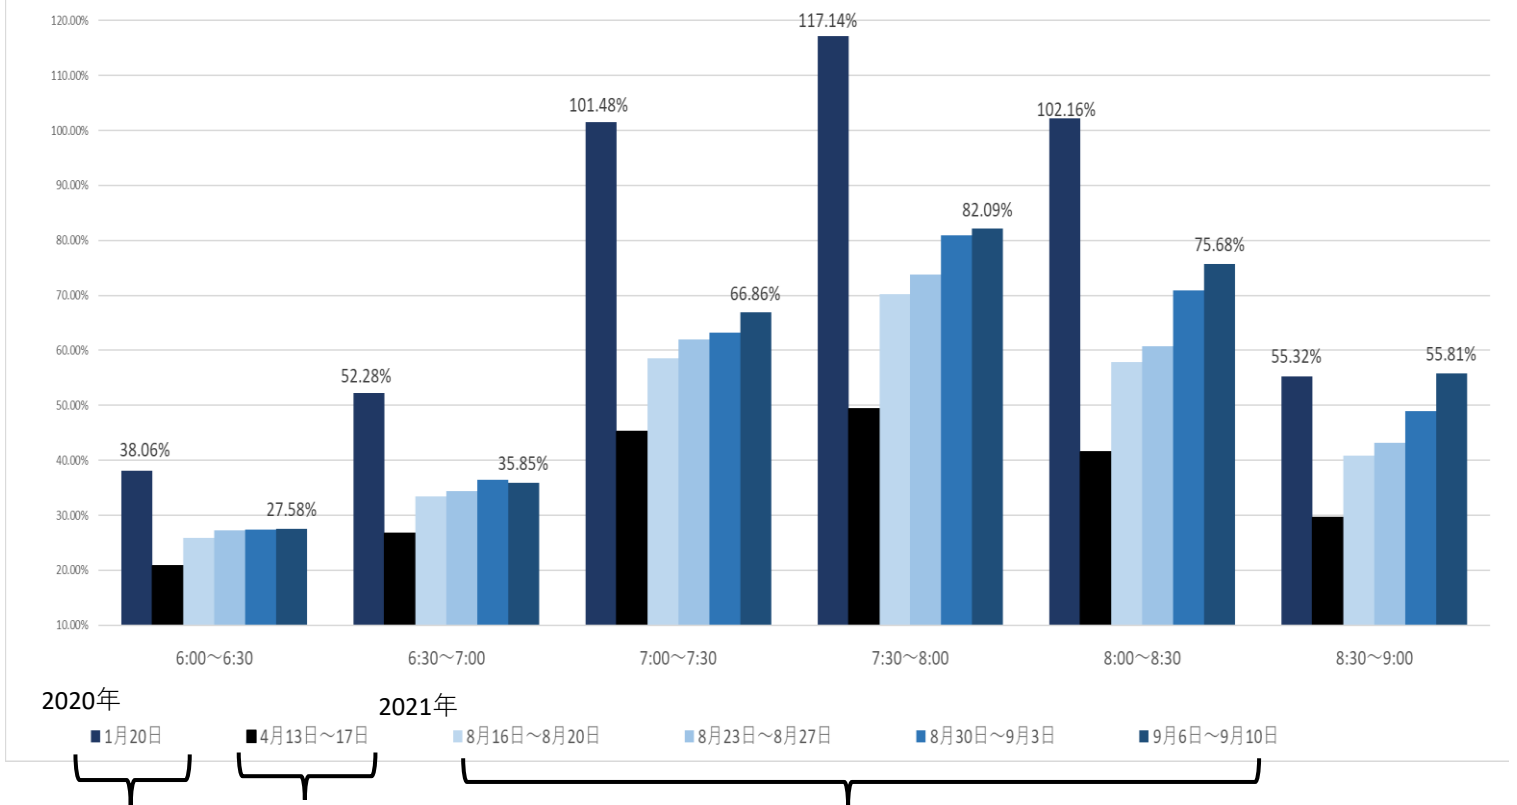

最新の混雑率（2021.9.6～9.10）

桜木→都賀

2020年

2021年

■ 1月20日

■ 4月13日～17日

■ 8月16日～8月20日

■ 8月23日～8月27日

■ 8月30日～9月3日

■ 9月6日～9月10日

感染症
流行前

緊急事態宣言
(第1回) 発出後

最新4週間