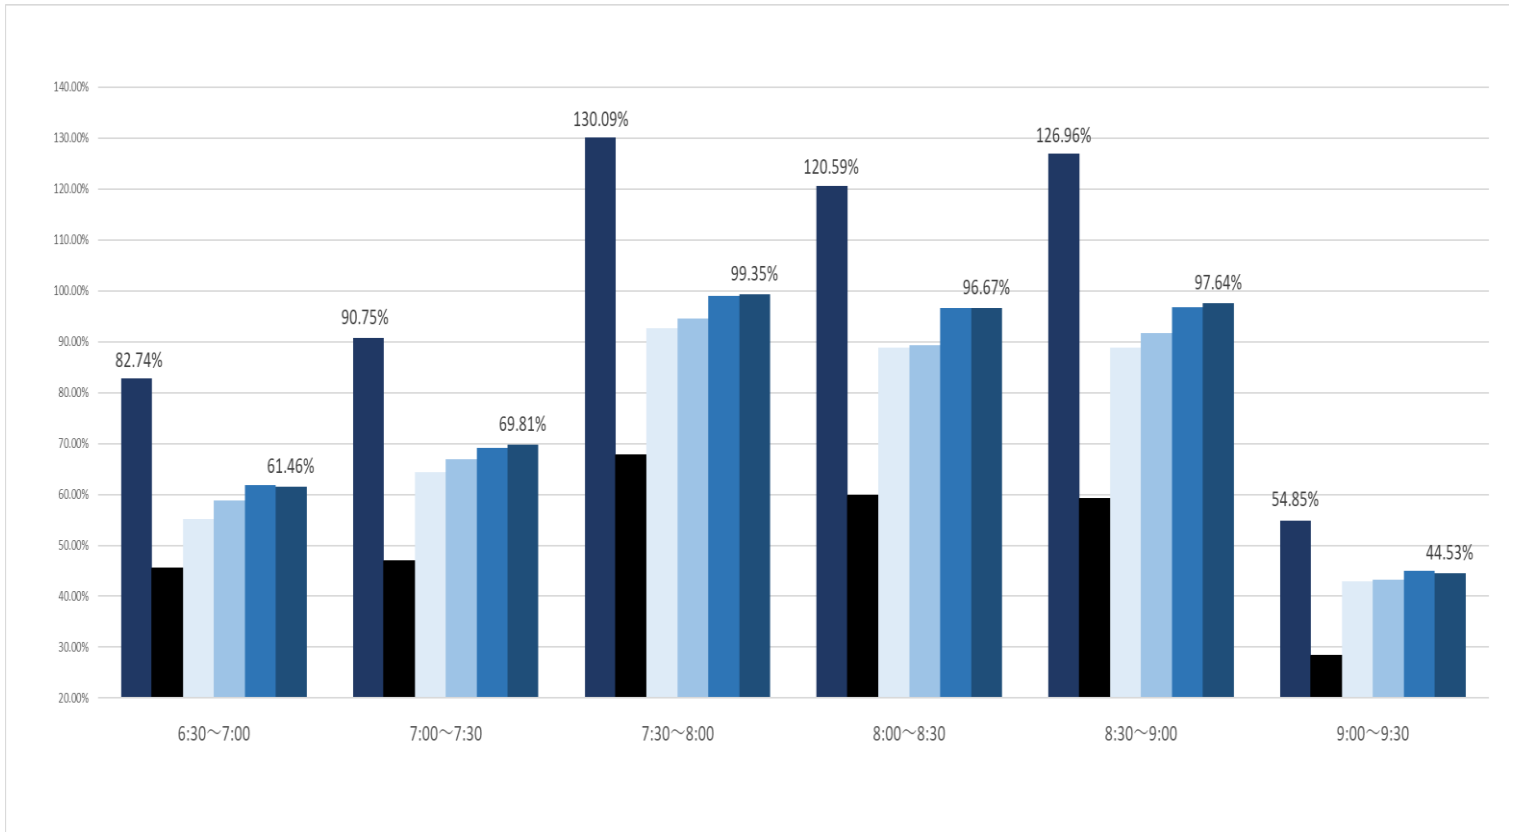

最新の混雑率（2021.9.6～9.10）

桜木→都賀

2020年

2021年

■ 1月20日

■ 4月13日～17日

■ 8月16日～8月20日

■ 8月23日～8月27日