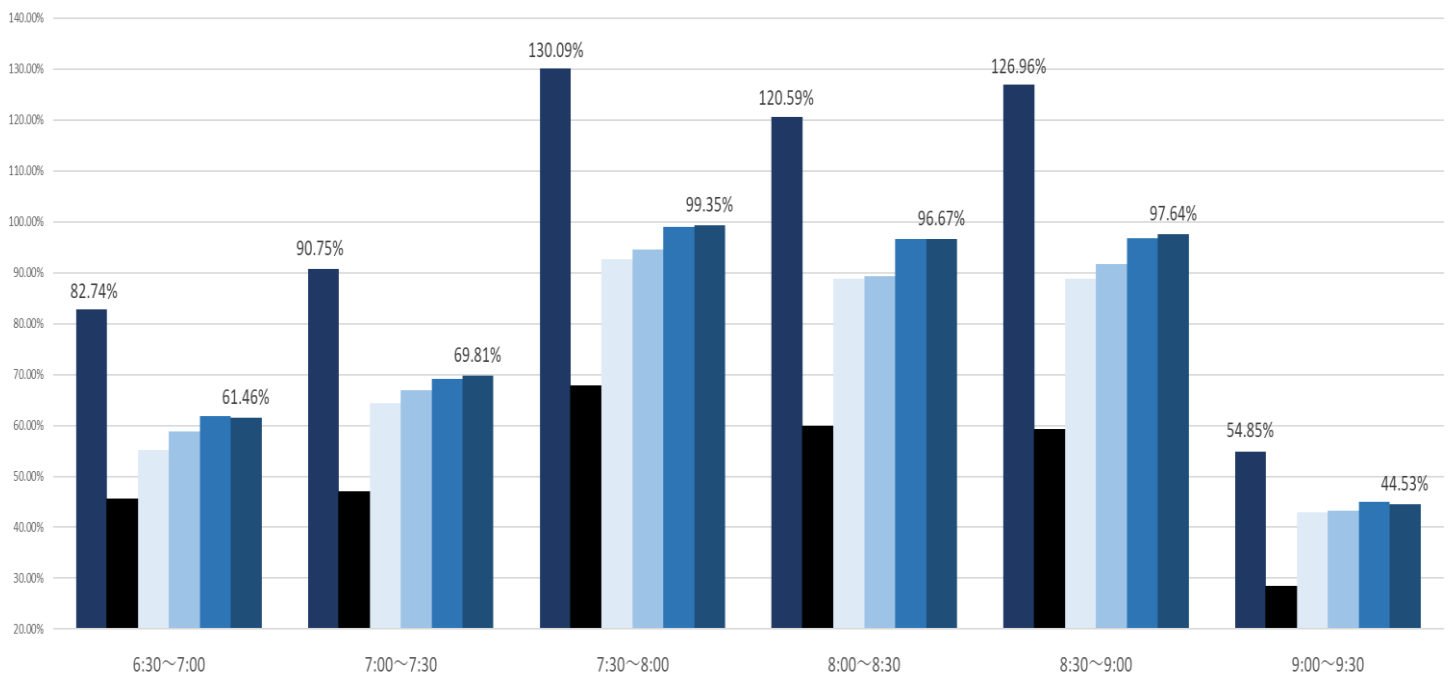

# 最新の混雑率 (2021.9.13~9.17)

## 桜木→都賀

2020年

2021年

■ 1月20日

■ 4月13日~17日

■ 8月16日~8月20日

■ 8月23日~8月27日

■ 8月30日~9月3日