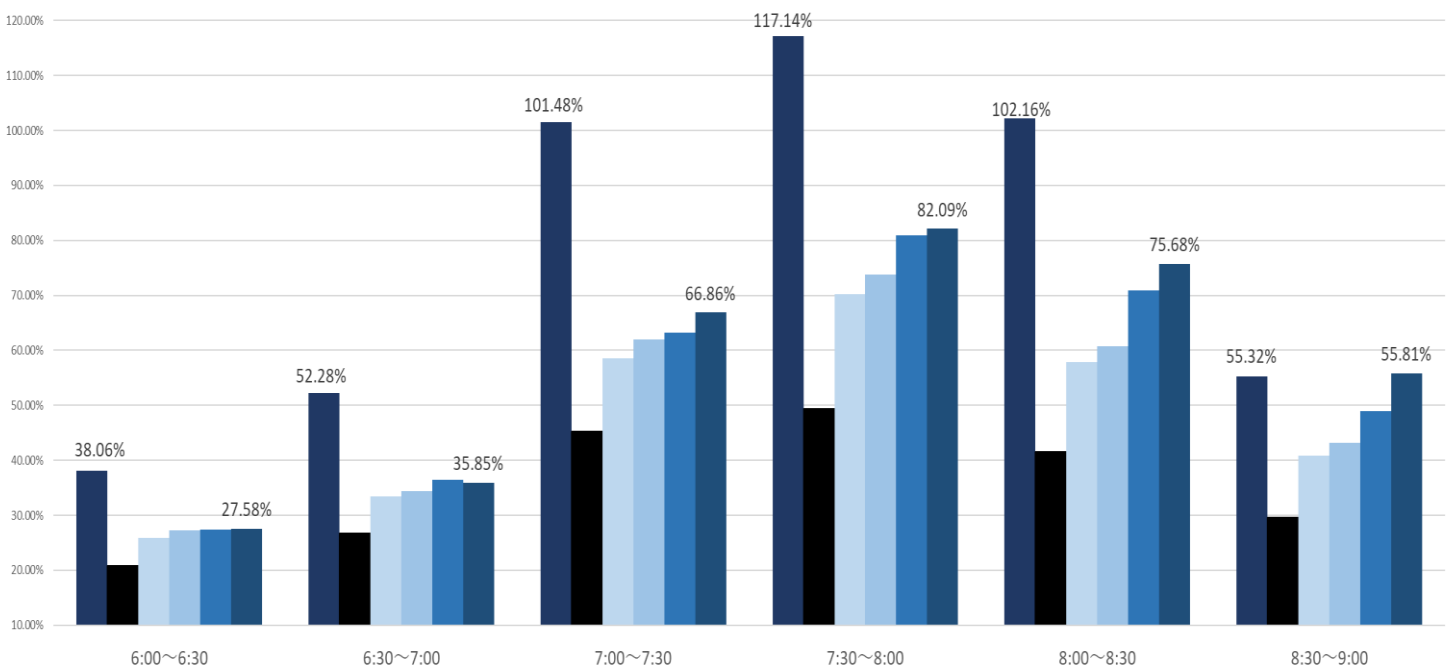

# 最新の混雑率 (2021.9.13~9.17)

## 桜木→都賀

2020年

2021年

■ 1月20日

■ 4月13日~17日

■ 8月16日~8月20日

■ 8月23日~8月27日

■ 8月30日~9月3日