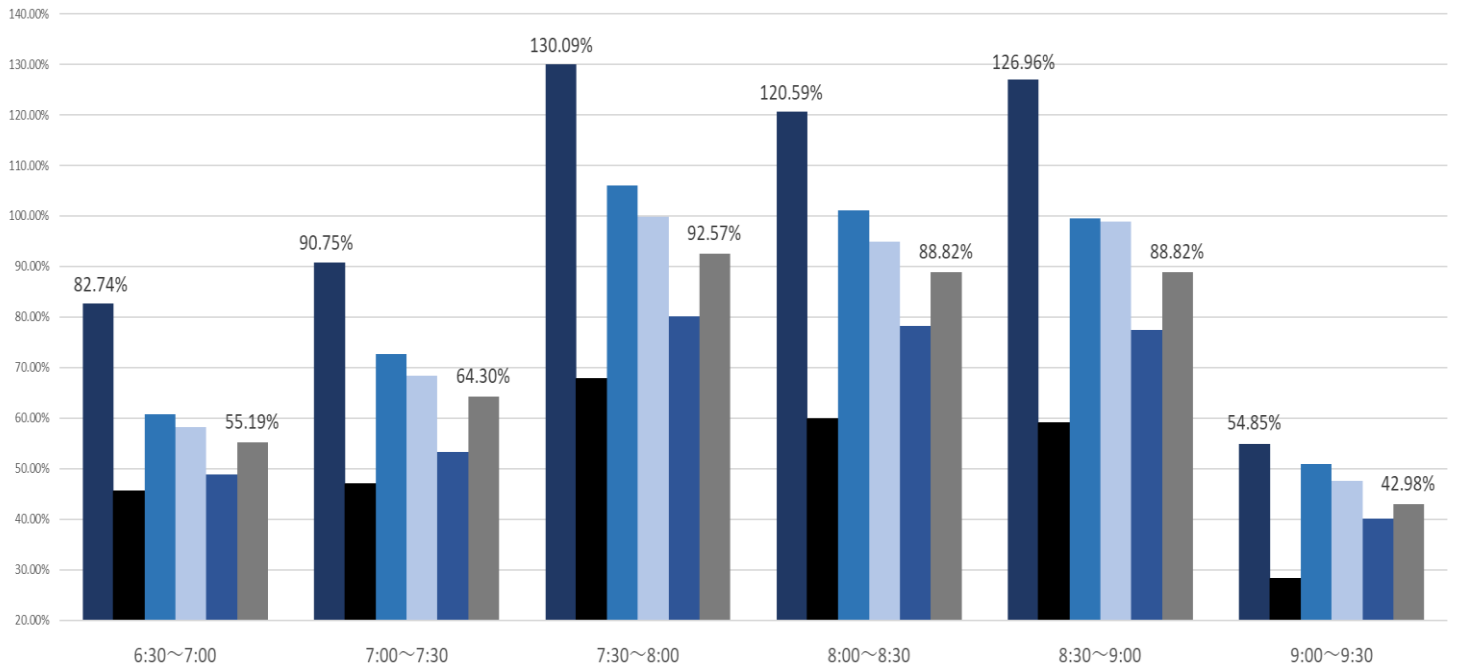

最新の混雑率（2021.8.16～8.20）

千葉公園→千葉

桜木→都賀

2020年

2021年

■ 1月20日 ■ 4月13日～17日 ■ 7月26日～7月30日 ■ 8月2日～8月6日 ■ 8月10日～8月13日 ■ 8月16日～8月20日

感染症 緊急事態宣言
流行前 (第1回) 発出後

最新4週間