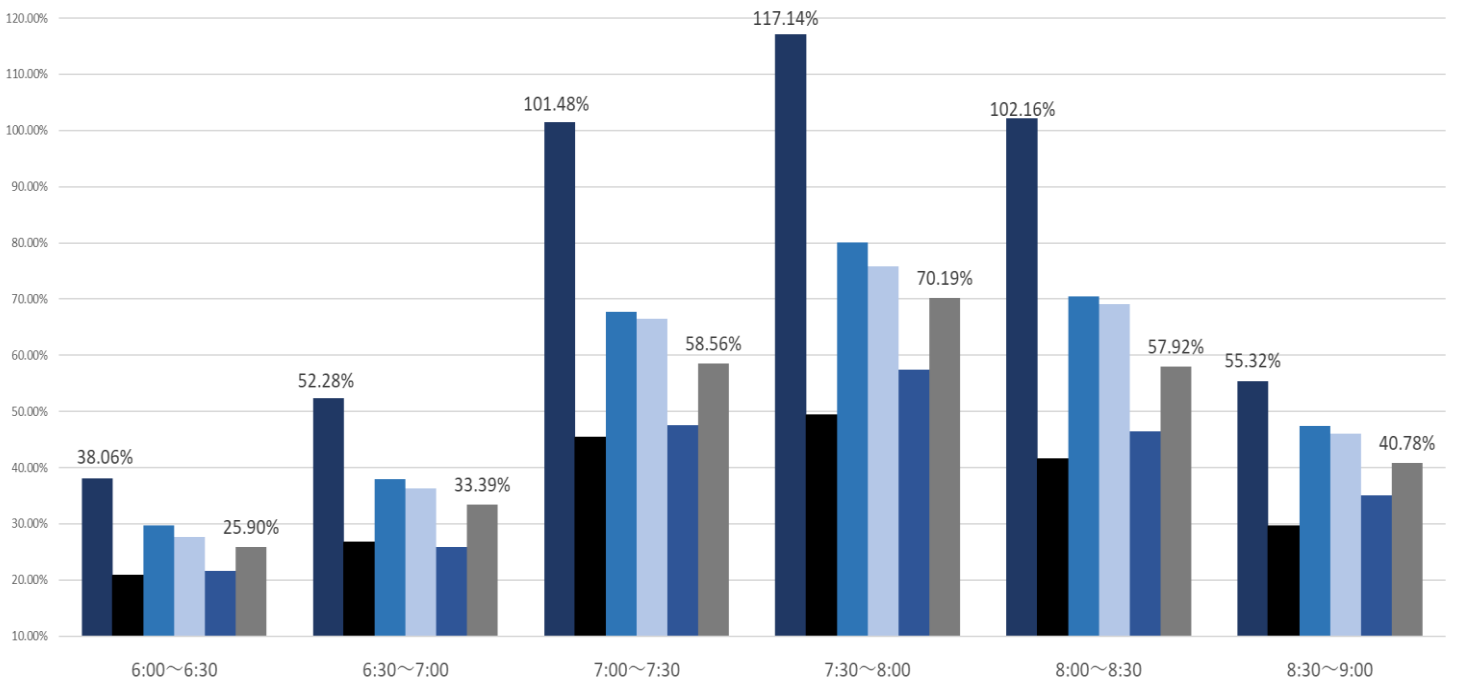

最新の混雑率（2021.8.16～8.20）

千葉公園→千葉

桜木→都賀

2020年

2021年

■ 1月20日 ■ 4月13日～17日 ■ 7月26日～7月30日 ■ 8月2日～8月6日 ■ 8月10日～8月13日 ■ 8月16日～8月20日

感染症 緊急事態宣言
流行前 (第1回) 発出後

最新4週間