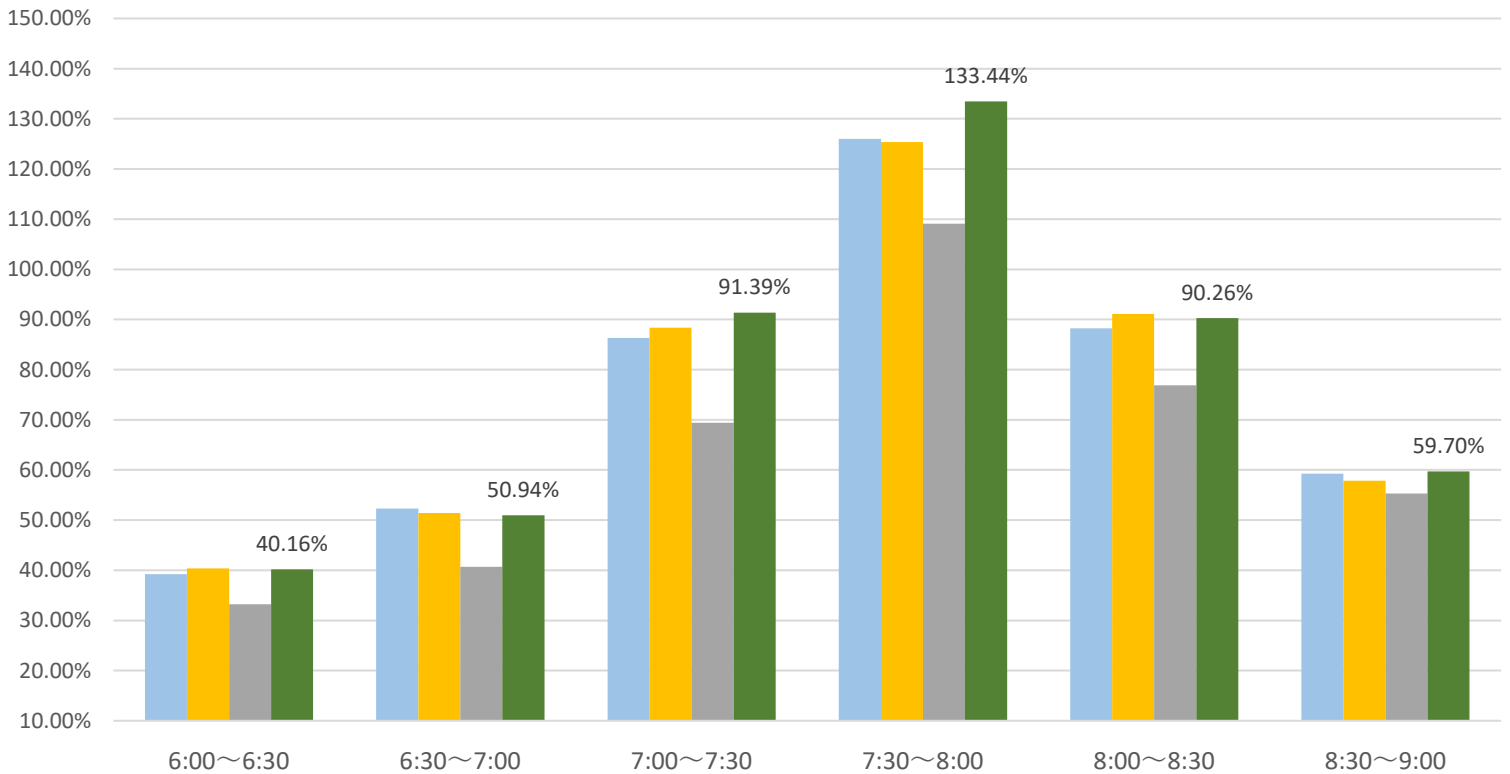

最新の混雑率（12月1日～12月5日）

千葉公園→千葉

桜木→都賀

2025年

■ 11月10日～11月14日

■ 11月17日～11月21日

■ 11月24日～11月28日

■ 12月1日～12月5日