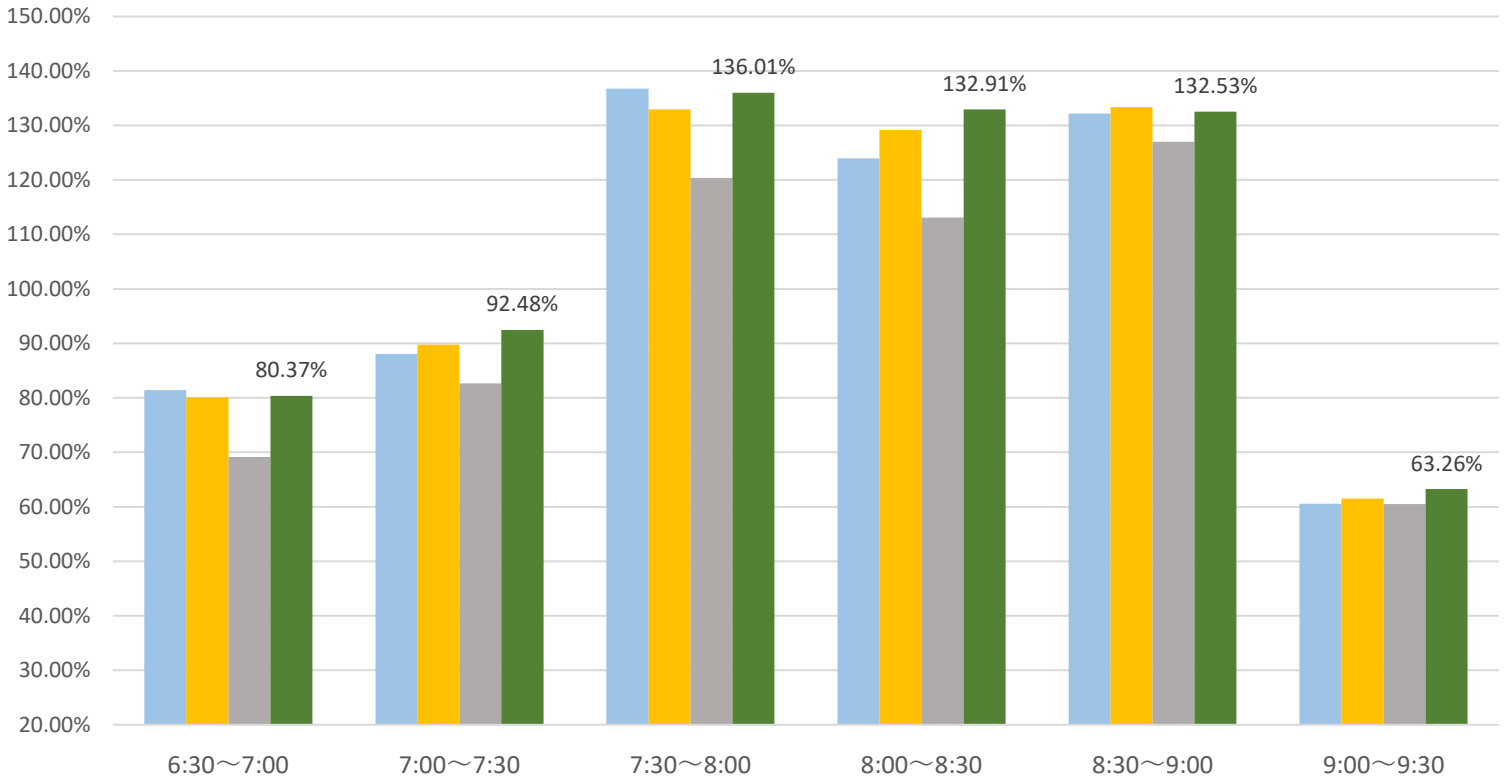

最新の混雑率（12月1日～12月5日）

千葉公園→千葉

桜木→都賀

2025年

■ 11月10日～11月14日

■ 11月17日～11月21日

■ 11月24日～11月28日

■ 12月1日～12月5日