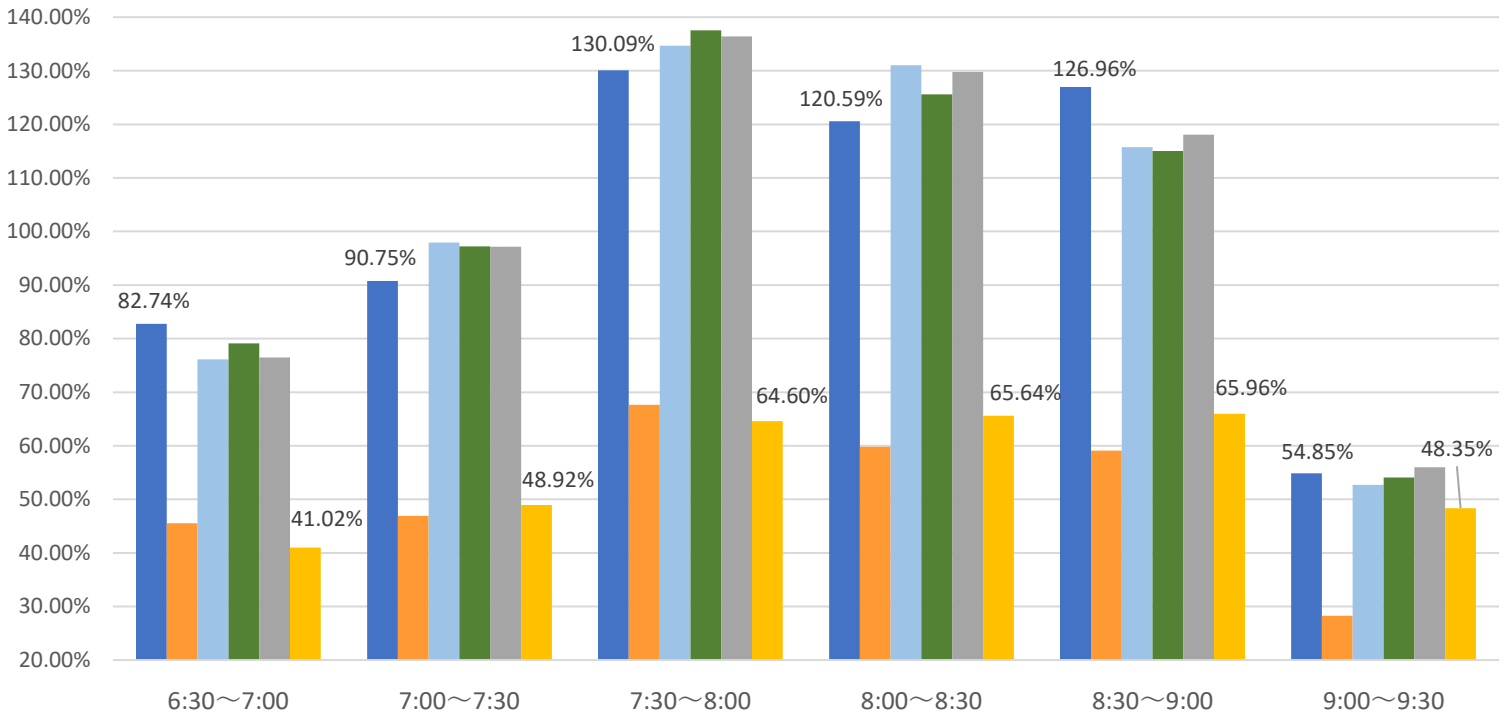

# 最新の混雑率（5月1日～5月5日）

## 桜木→都賀

2020年

■ 1月20日

2023年

■ 4月13日～17日

■ 4月10日～14日

■ 4月17日～21日

■ 4月24日～28日