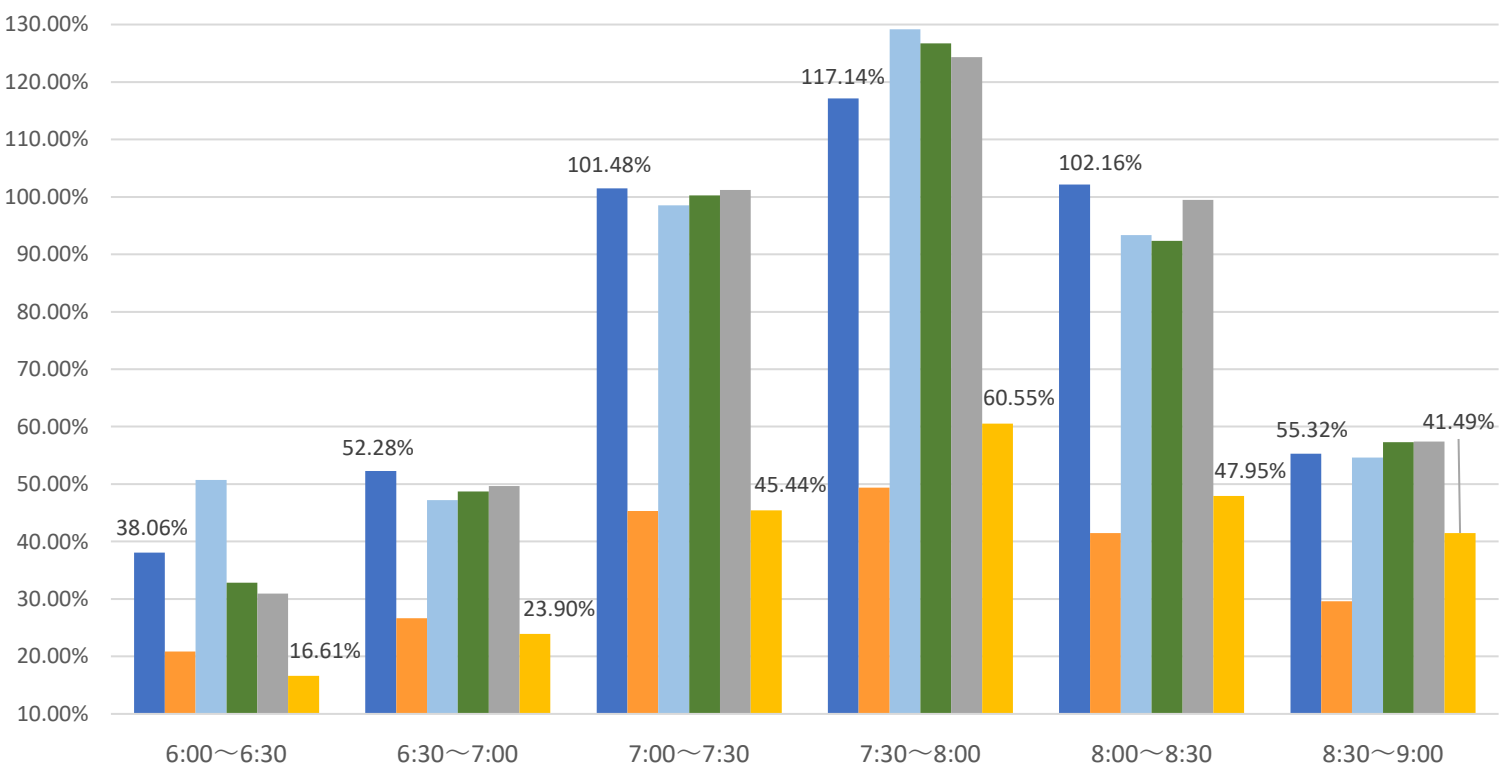

# 最新の混雑率（5月1日～5月5日）

## 桜木→都賀

2020年

■ 1月20日

2023年

■ 4月13日～17日

■ 4月10日～14日

■ 4月17日～21日

■ 4月24日～28日