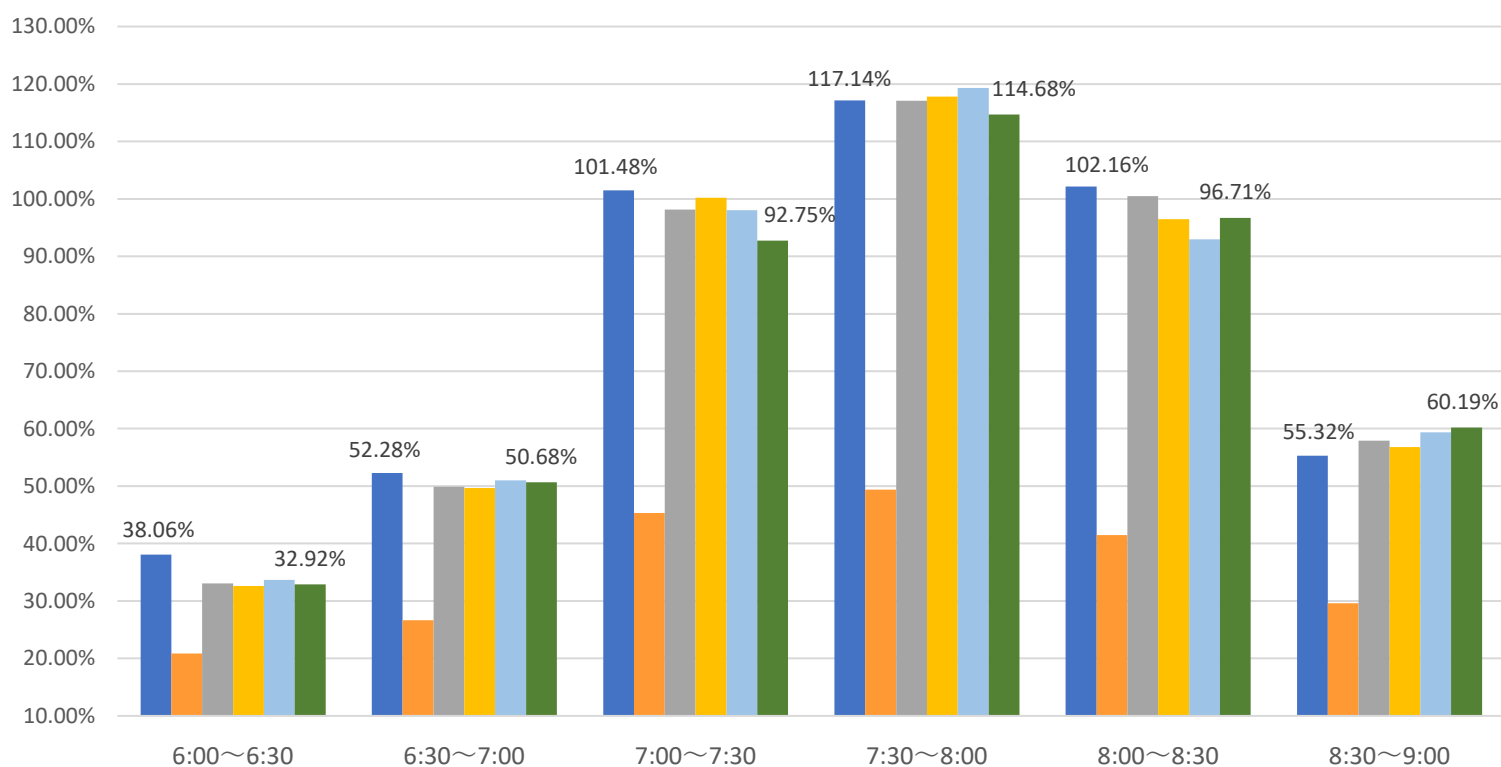

## 最新の混雑率（6月12日～6月16日）

### 桜木→都賀

2020年

■ 1月20日

2023年

■ 4月13日～17日

■ 5月22日～5月26日

■ 5月29日～6月2日

■ 6月5日～6月9日