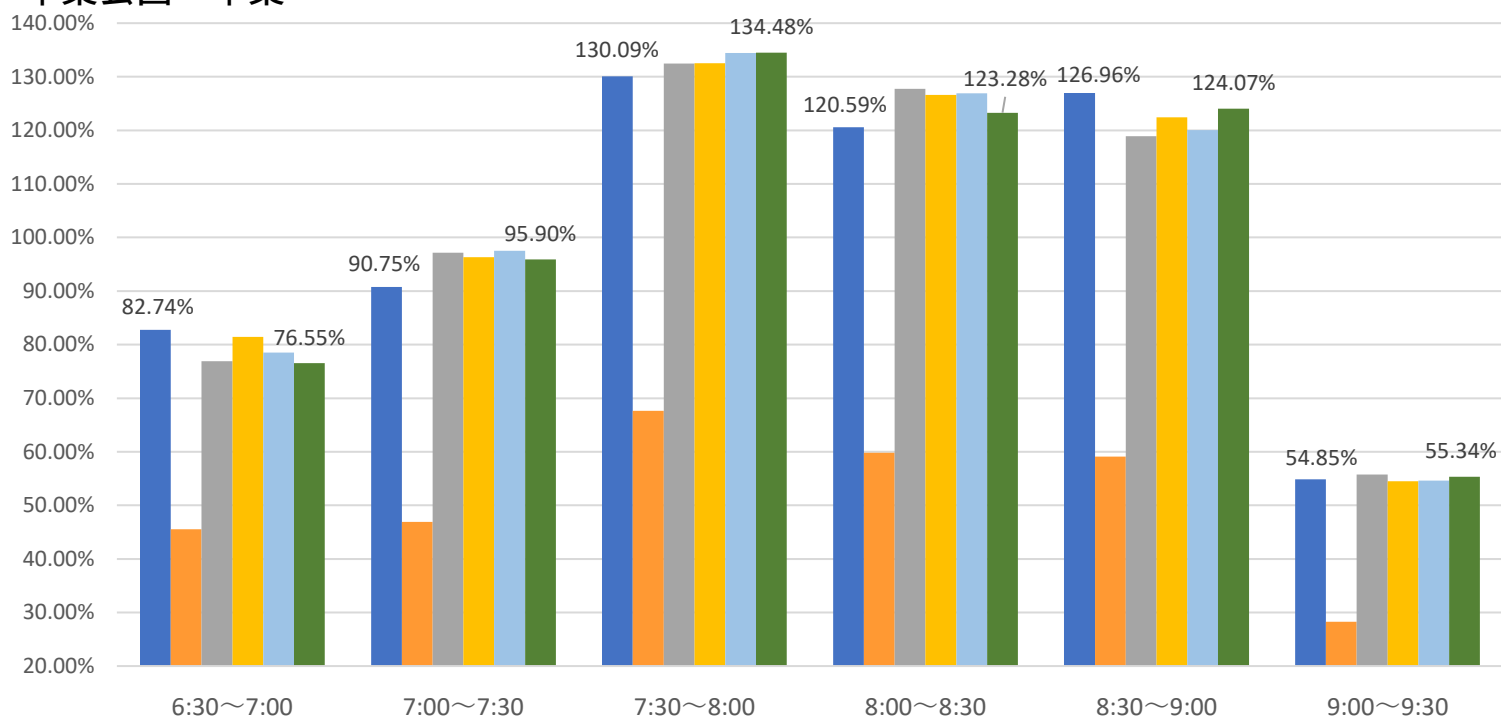

## 最新の混雑率（6月12日～6月16日）

### 桜木→都賀

2020年

■ 1月20日

2023年

■ 4月13日～17日

■ 5月22日～5月26日

■ 5月29日～6月2日

■ 6月5日～6月9日