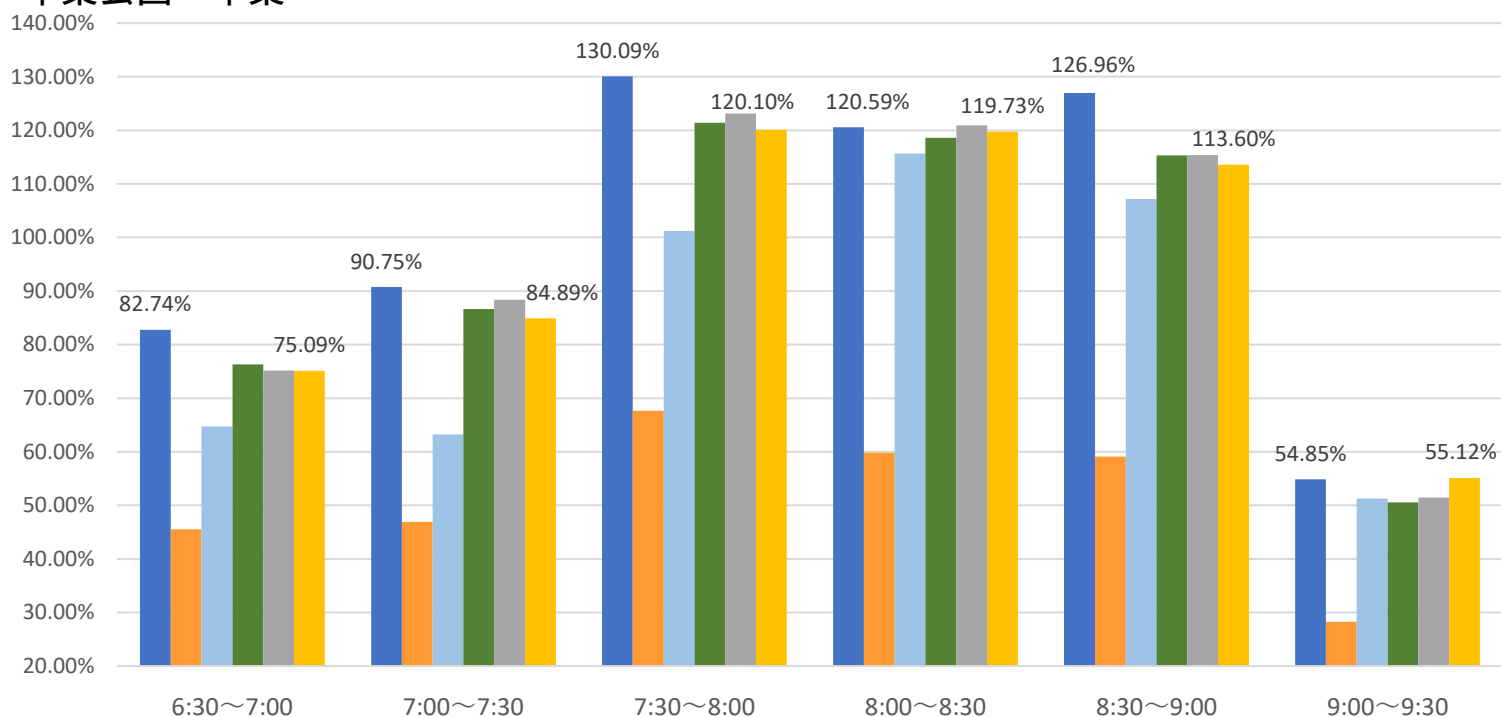

最新の混雑率（3月11日～3月15日）

千葉公園→千葉

桜木→都賀

2020年

■ 1月20日

2023年

■ 4月13日～17日

■ 2月19日～2月23日

■ 2月26日～3月1日

■ 3月4日～3月8日

■ 3月11日～3月15日

感染症
流行前

緊急事態宣言
(第1回) 発出後

最新4週間