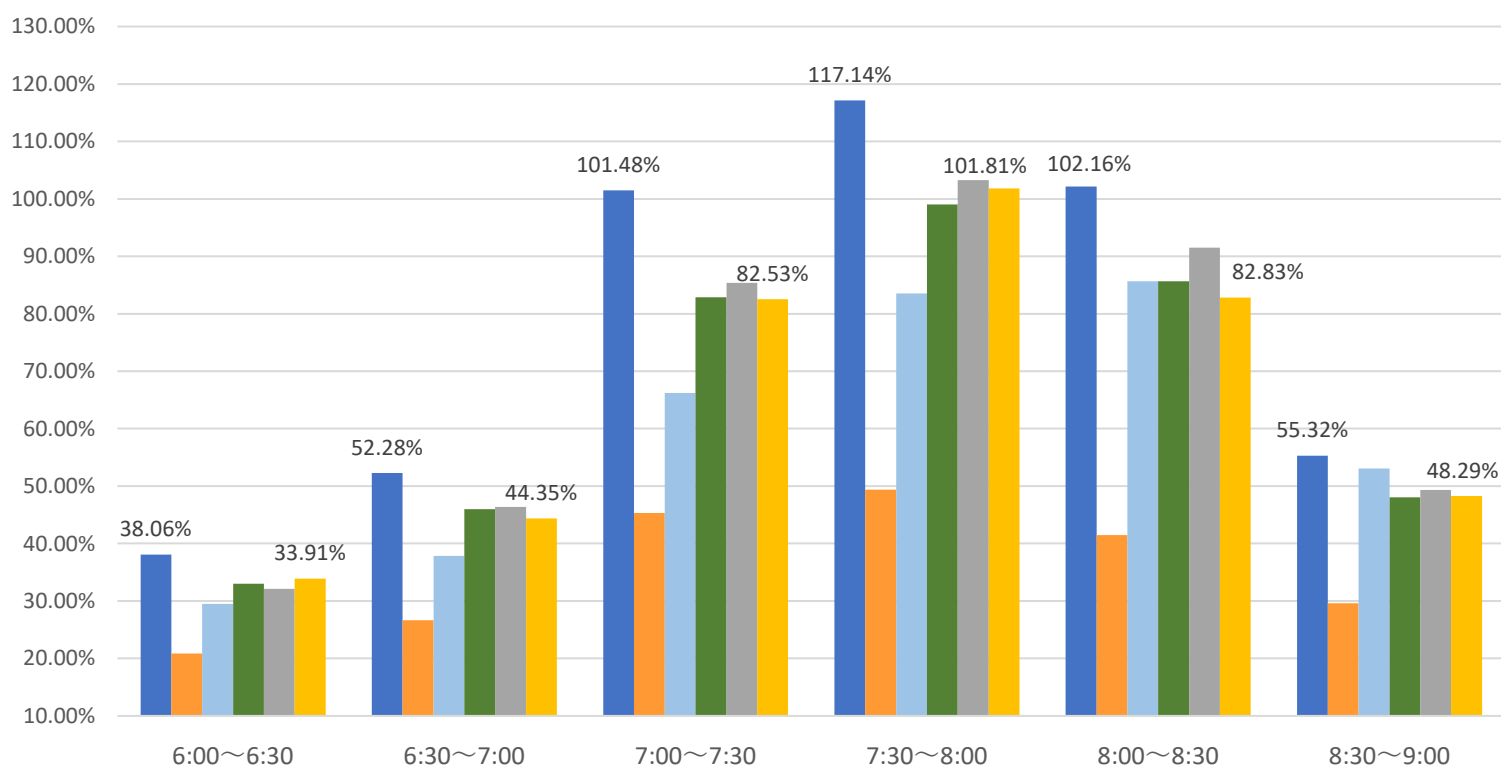

最新の混雑率（3月11日～3月15日）

千葉公園→千葉

桜木→都賀

2020年

■ 1月20日

2023年

■ 4月13日～17日

■ 2月19日～2月23日

■ 2月26日～3月1日

■ 3月4日～3月8日

■ 3月11日～3月15日

感染症
流行前

緊急事態宣言
(第1回) 発出後

最新4週間