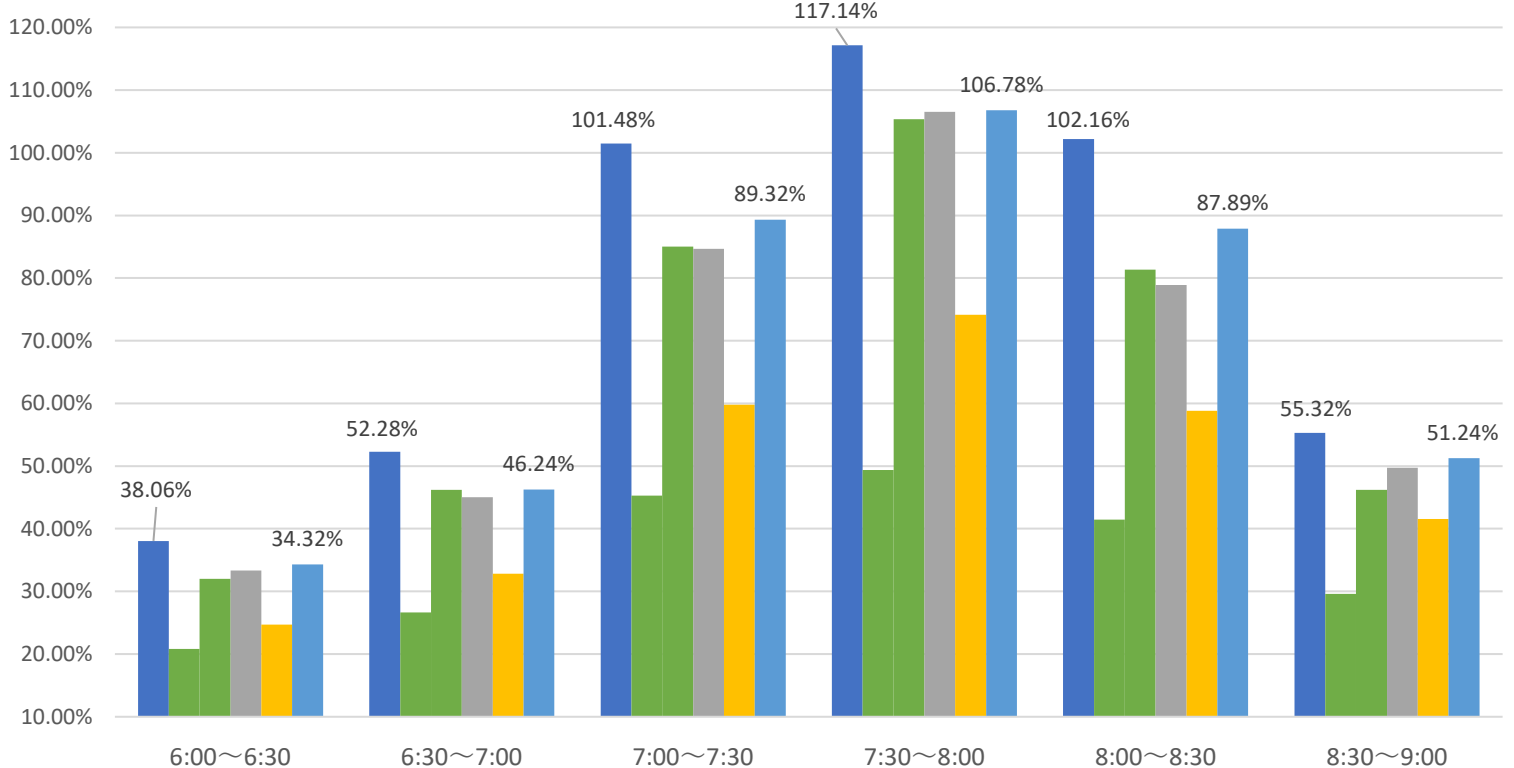

最新の混雑率（2022.9.26～9.30）

千葉公園→千葉

桜木→都賀

ご利用の際は、ラッシュ時間帯を避けたオフピークでのご利用をお願いするとともに、マスクの着用や会話を控えていただくなどのご配慮をお願いします。

また、車内換気のための窓開けを行っておりますのでご理解のほどお願い申し上げます。