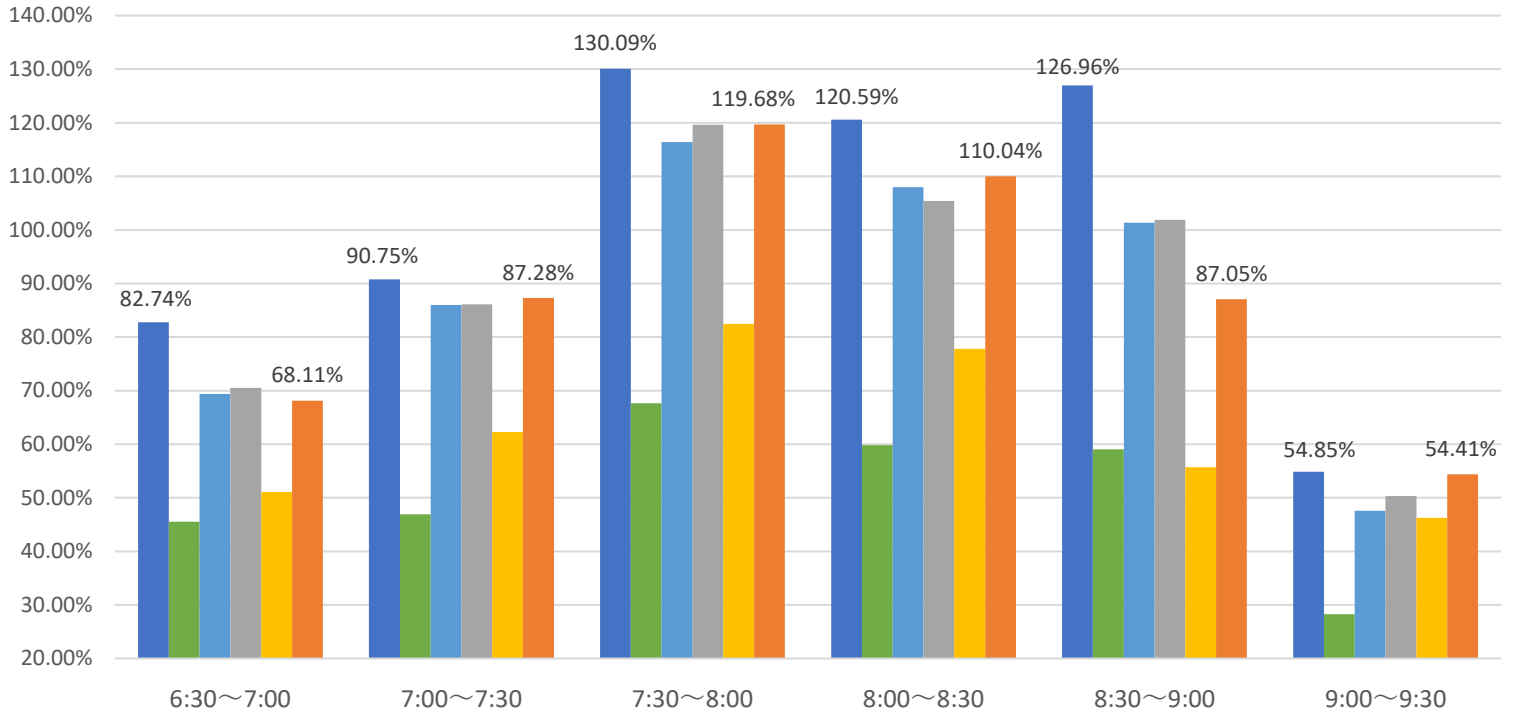

最新の混雑率（2022.9.26～9.30）

千葉公園→千葉

桜木→都賀

ご利用の際は、ラッシュ時間帯を避けたオフピークでのご利用をお願いするとともに、マスクの着用や会話を控えていただくなどのご配慮をお願いします。

また、車内換気のための窓開けを行っておりますのでご理解のほどお願い申し上げます。