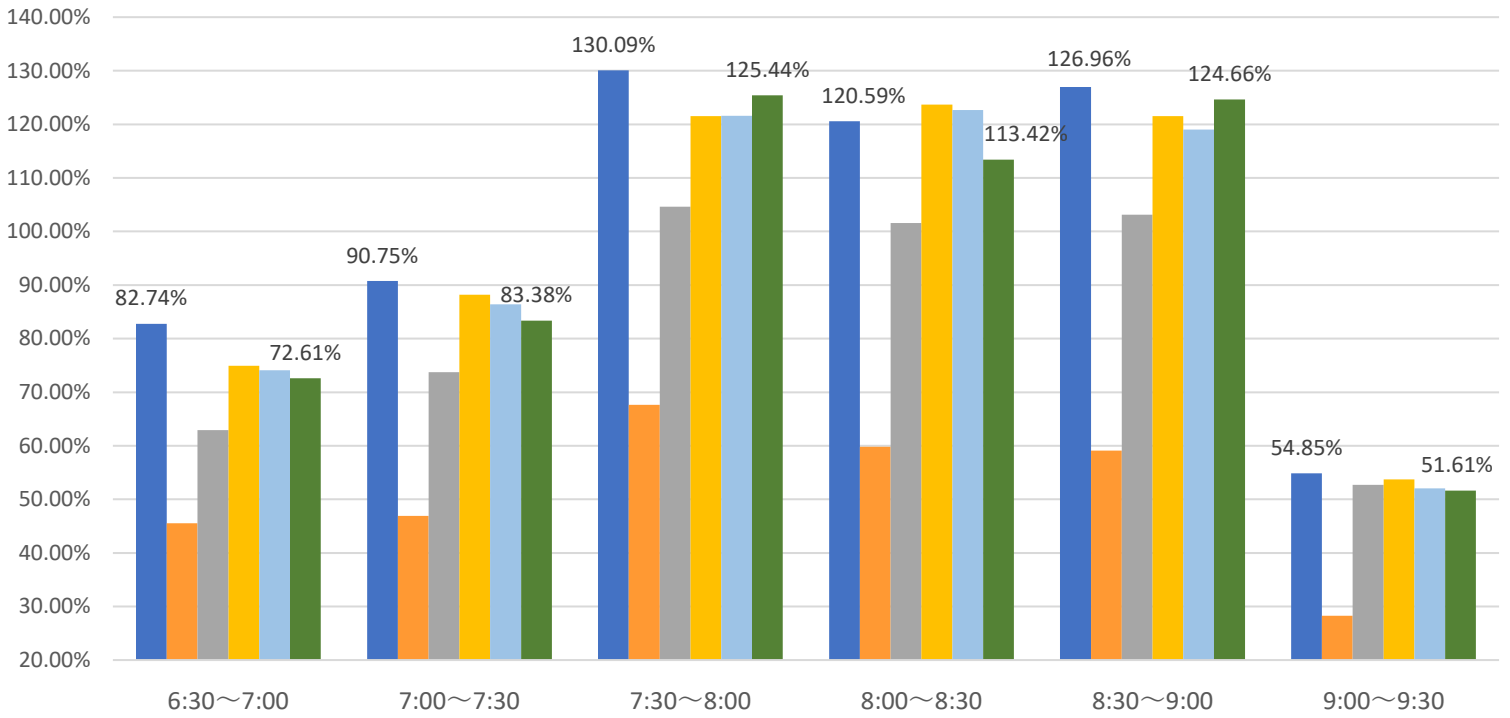

最新の混雑率（1月29日～2月2日）

千葉公園→千葉

桜木→都賀

2020年

■ 1月20日

2023年

■ 4月13日～17日

■ 1月8日～1月12日

■ 1月15日～1月19日

■ 1月22日～1月26日

■ 1月29日～2月2日

感染症
流行前

緊急事態宣言
(第1回) 発出後

最新4週間