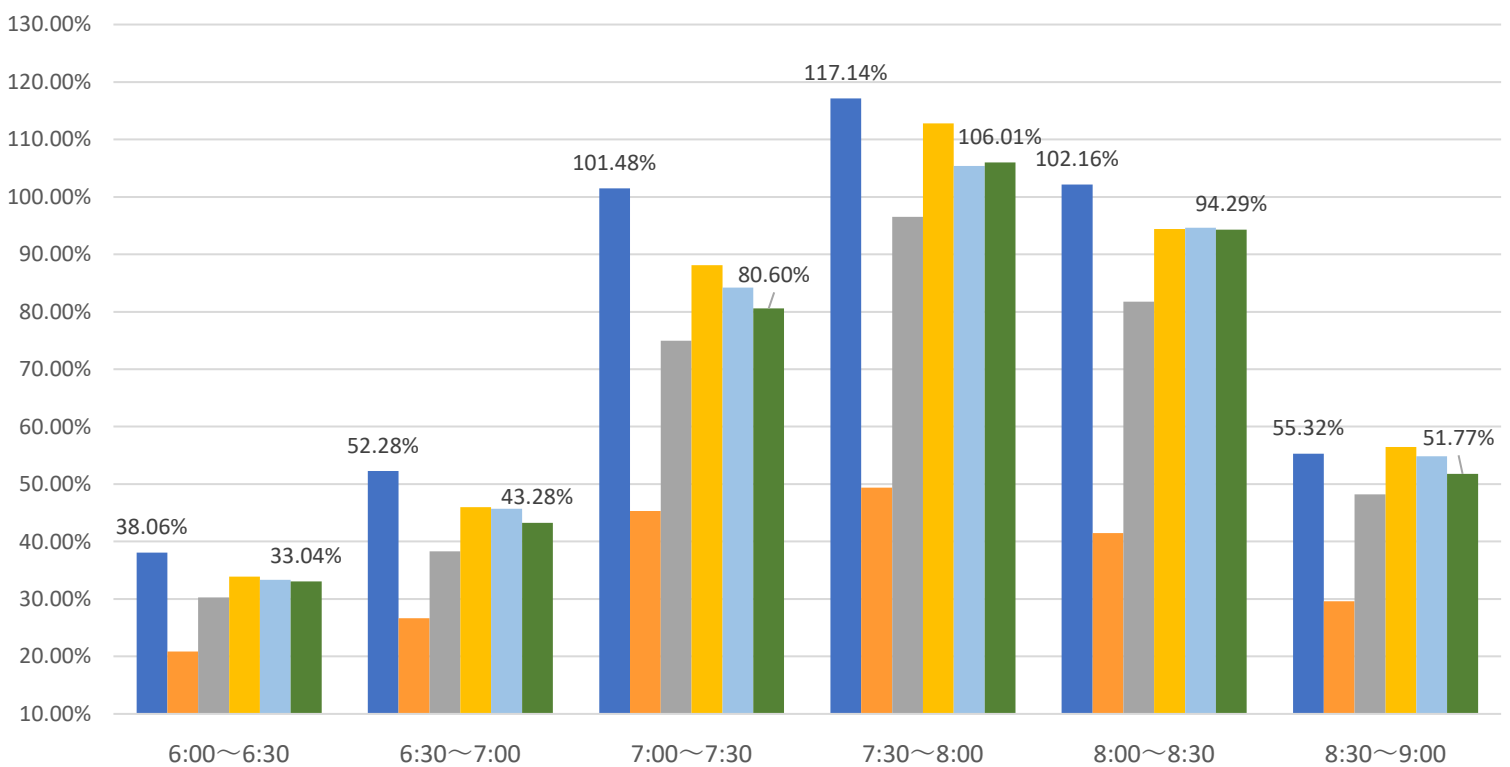

最新の混雑率（1月29日～2月2日）

千葉公園→千葉

桜木→都賀

2020年

■ 1月20日

2023年

■ 4月13日～17日

■ 1月8日～1月12日

■ 1月15日～1月19日

■ 1月22日～1月26日

■ 1月29日～2月2日

感染症
流行前

緊急事態宣言
(第1回) 発出後

最新4週間