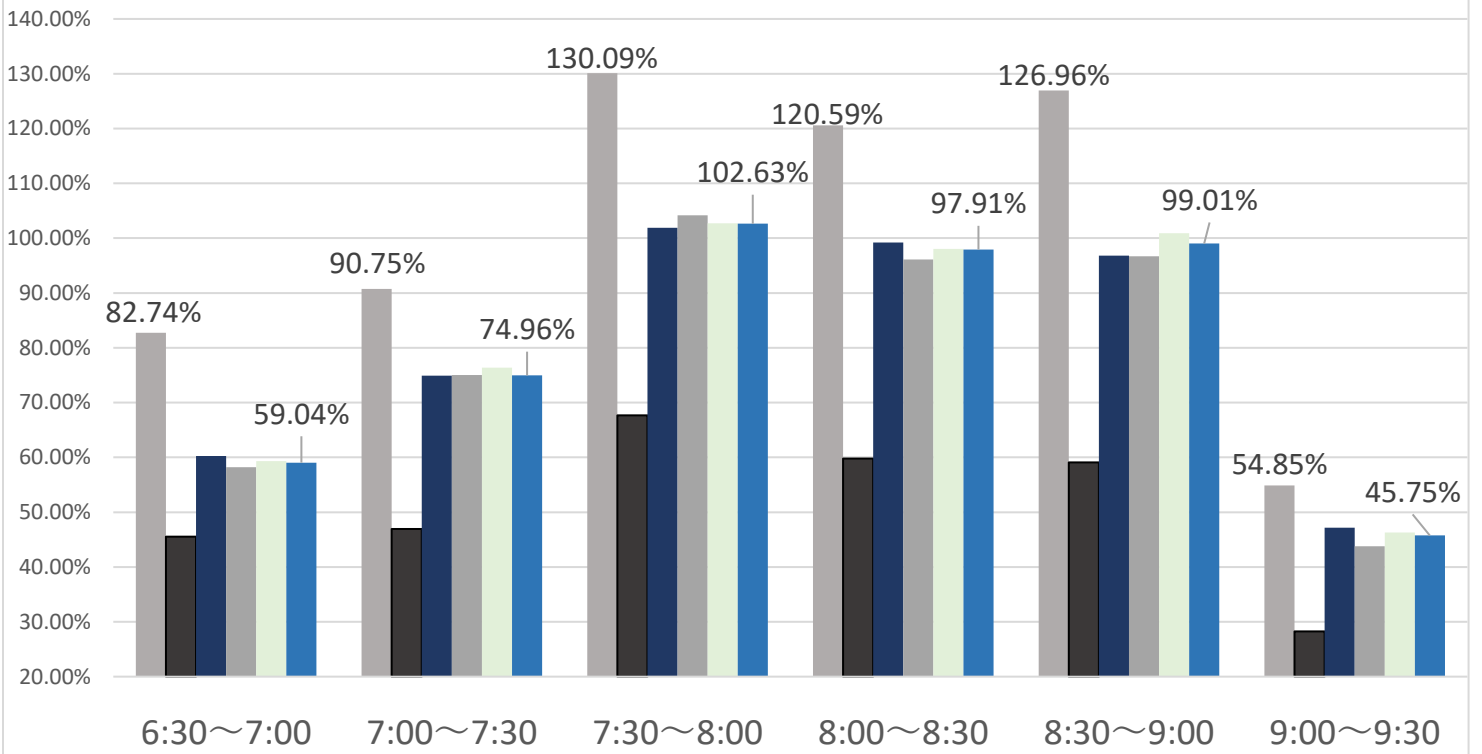

最新の混雑率（2022.2.14～2.18）

千葉公園→千葉

桜木→都賀

2020年 1月20日
 2021年 4月13日～17日
 2022年 1月24日～1月28日
 1月31日～2月4日
 2月7日～2月10日
 2月14日～2月18日

感染症
 流行前

緊急事態宣言
 (第1回) 発出後

最新4週間