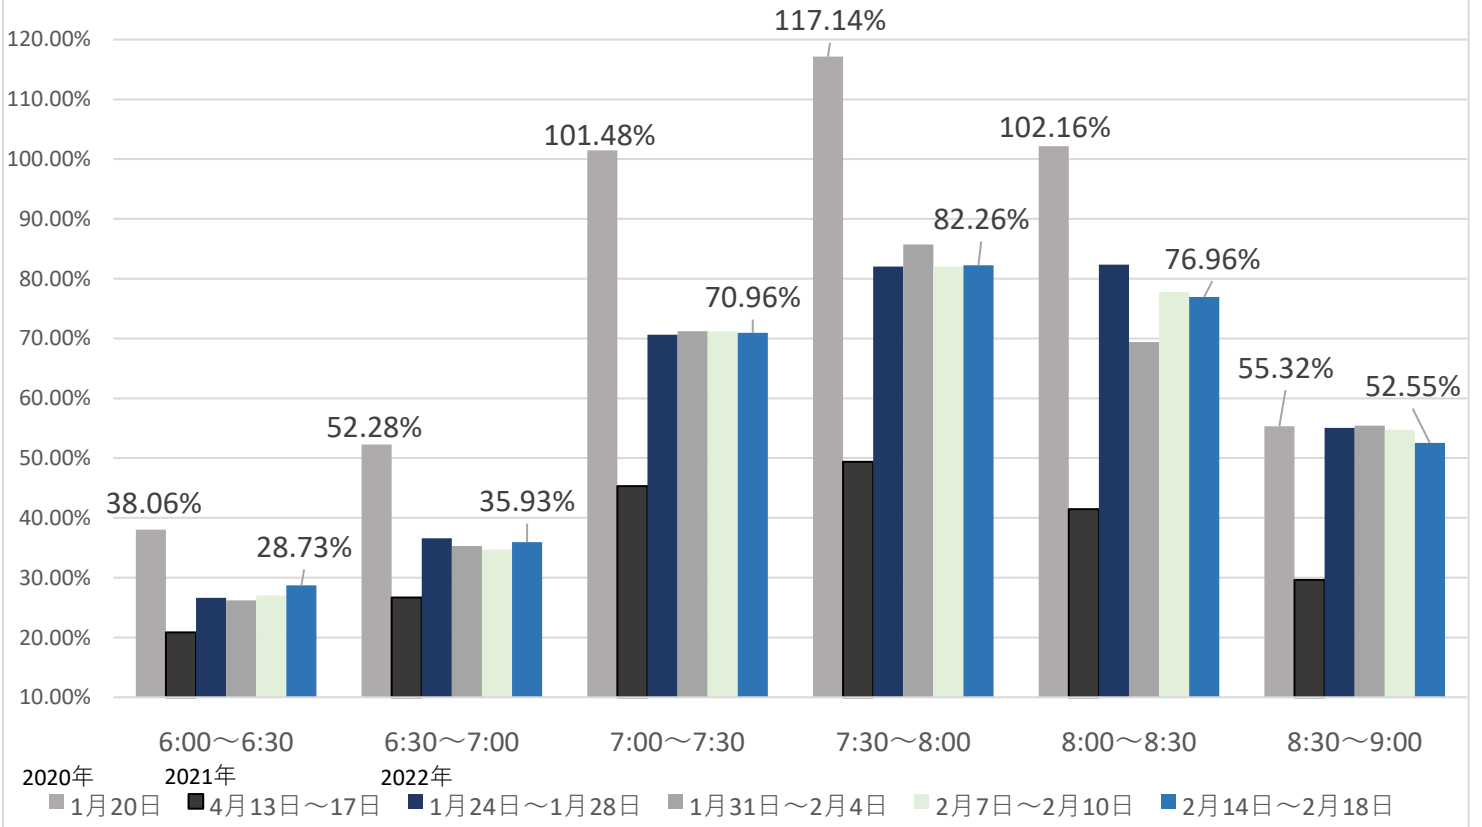

最新の混雑率（2022.2.14～2.18）

千葉公園→千葉

桜木→都賀

2020年 1月20日
 2021年 4月13日～17日
 2022年 1月24日～1月28日
 1月31日～2月4日
 2月7日～2月10日
 2月14日～2月18日

感染症
 流行前

緊急事態宣言
 (第1回) 発出後

最新4週間